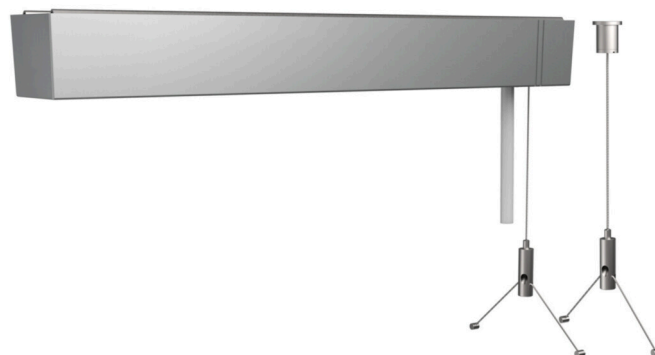

KARAKTERISTIEKEN

Bestelnummer	91211025135
EAN-nummer	4020863377855
CBS-code	94059900
Kenmerken	Indoor, CE

ELEKTROTECHNIEK

Bedrading	5x0.75mm²

MECHANIEK

Kleur behuizing	zilvergrijs/transparant
Maten (LxBxH/DxH)	317mm x 44.5mm x 39mm
Gewicht (netto)	0.6kg
Montagewijze	Individuele pendelmontage, Lichtband-pendelmontage

Maten

L	317 mm	Lengte
B	44.5 mm	Breedte
H	39 mm	Hoogte

DEEP-LINK

<https://www.regiolux.de/nl/article/91211025135>