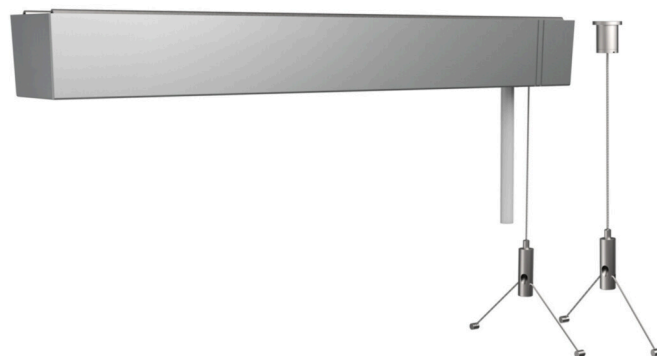

KARAKTERISTIEKEN

Bestelnummer	91211125135
EAN-nummer	4020863422920
CBS-code	94059900
Kenmerken	Indoor, CE

ELEKTROTECHNIEK

Bedrading	5x0.75mm²

MECHANIEK

Kleur behuizing	zilvergrijs/transparant
Maten (LxBxH/DxH)	317mm x 44.5mm x 39mm
Gewicht (netto)	0.6kg
Montagewijze	Individuele pendelmontage, Lichtband-pendelmontage

Maten

L	317 mm	Lengte
B	44.5 mm	Breedte
H	39 mm	Hoogte

DEEP-LINK

<https://www.regiolux.de/nl/article/91211125135>