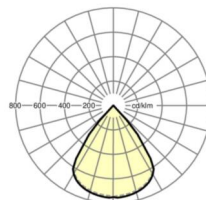

Bestelnummer	60602036670
EAN-nummer	4020863419364
CBS-code	94051190
Kenmerken	IP 20, Beschermingsklasse I, BAP 65°<100, F, Indoor, CE
Schokbestendigheidsgraad IK	IK02
Omgevingstemperatuur	ta 25°C
Bijzondere eigenschappen	Ready for IoT
Garantieperiode	5 jaren
Overheidssubsidieprogramma's	BEG - federale subsidie voor efficiënte gebouwen (alleen geldig voor Duitsland)

ELEKTROTECHNIEK

Voorschakelapparaat	Elektronische driver DALI2 (1 stuks)
Systeemprestaties	22W
Netspanning	230V/50Hz
Aardleischakelaar(s) (inschakelstroom)	18 stuks/B10, 28 stuks/B16, 30 stuks/C10, 46 stuks/C16
Energie-efficiëntieklasse/Lichtbron	C

LICHTTECHNIEK

Uitvoering	LED, Kleurweergave/Lichtkleur CRI ≥ 80 / 3000K
Kleurtolerantie (MacAdam)	3SDCM
Fotobiologische veiligheid (Armatuur)	RG1
Nominale lichtstroom	2964lm
LED Levensduur	50000h L80/B10 (Tq 25°C)
Lichtopbrengst	135lm/W
UGR dw./l.	18.2 / 18.2

MECHANIEK

Kleur behuizing	verkeerswit RAL 9016
Maten (LxBxH/DxH)	1131mm x 51mm x 81mm
Gewicht (netto)	2.9kg
Kabelinvoer KE (X/Y)	0mm/0mm
Montagewijze	Enkele installatie aan het plafond

Maten

L	1131 mm	Lengte
B	51 mm	Breedte
H	81 mm	Hoogte
A1	900 mm	Montageafstand bij enkelvoudige montage
X	0 mm	Afstand kabelinvoering naar armatuurmidden op de X-as (lengte)
Y	0 mm	Afstand kabelinvoering naar armatuurmidden op de Y-as (dwars)

DEEP-LINK

<https://www.regiolux.de/nl/article/60602036670>