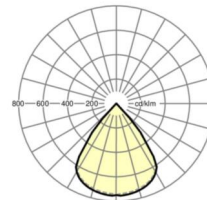

KARAKTERISTIEKEN

Bestelnummer	60602034175
EAN-nummer	4020863419357
CBS-code	94051190
Kenmerken	IP 20, Beschermingsklasse I, BAP 65°<100, F, Indoor, CE
Schokbestendigheidsgraad IK	IK02
Omgevingstemperatuur	ta 25°C
Garantieperiode	5 jaren
Overheidssubsidieprogramma's	BEG - federale subsidie voor efficiënte gebouwen (alleen geldig voor Duitsland)

ELEKTROTECHNIEK

Voorschakelapparaat	Elektronische driver (1 stuks)
Systeemprestaties	22W
Netspanning	230V/50Hz
Aardlekschakelaar(s) (inschakelstroom)	21 stuks/B10, 34 stuks/B16, 35 stuks/C10, 57 stuks/C16
Energie-efficiëntieklasse/Lichtbron	C

LICHTTECHNIEK

Uitvoering	LED, Kleurweergave/Lichtkleur CRI ≥ 80 / 3000K
Kleurtolerantie (MacAdam)	3SDCM
Fotobiologische veiligheid (Armatuur)	RG1
Nominale lichtstroom	2964lm
LED Levensduur	50000h L80/B10 (Tq 25°C)
Lichtopbrengst	135lm/W
UGR dw./l.	18.2 / 18.2

MECHANIEK

Kleur behuizing	zilvergrijs/wit aluminium RAL 9006/
Maten (LxBxH/DxH)	1131mm x 51mm x 81mm
Gewicht (netto)	2.9kg
Kabelinvoer KE (X/Y)	0mm/0mm
Montagewijze	Enkele installatie aan het plafond

Maten

L	1131 mm	Lengte
B	51 mm	Breedte
H	81 mm	Hoogte
A1	900 mm	Montageafstand bij enkelvoudige montage
X	0 mm	Afstand kabelinvoering naar armatuurmiddelen op de X-as (lengte)
Y	0 mm	Afstand kabelinvoering naar armatuurmiddelen op de Y-as (dwars)

DEEP-LINK

<https://www.regiolux.de/nl/article/60602034175>