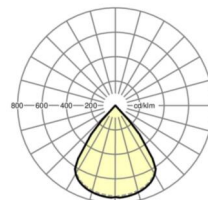

KARAKTERISTIEKEN

Bestelnummer	60602034170
EAN-nummer	4020863419340
CBS-code	94051190
Kenmerken	IP 20, Beschermingsklasse I, BAP 65°<100, F, Indoor, CE
Schokbestendigheidsgraad IK	IK02
Omgevingstemperatuur	ta 25°C
Garantieperiode	5 jaren
Overheidssubsidieprogramma's	BEG - federale subsidie voor efficiënte gebouwen (alleen geldig voor Duitsland)

ELEKTROTECHNIEK

Voorschakelapparaat	Elektronische driver (1 stuks)
Systeemprestaties	22W
Netspanning	230V/50Hz
Aardlekschakelaar(s) (inschakelstroom)	21 stuks/B10, 34 stuks/B16, 35 stuks/C10, 57 stuks/C16
Energie-efficiëntieklasse/Lichtbron	C

LICHTTECHNIEK

Uitvoering	LED, Kleurweergave/Lichtkleur CRI ≥ 80 / 3000K
Kleurtolerantie (MacAdam)	3SDCM
Fotobiologische veiligheid (Armatuur)	RG1
Nominale lichtstroom	2964lm
LED Levensduur	50000h L80/B10 (Tq 25°C)
Lichtopbrengst	135lm/W
UGR dw./l.	18.2 / 18.2

MECHANIEK

Kleur behuizing	verkeerswit RAL 9016
Maten (LxBxH/DxH)	1131mm x 51mm x 81mm
Gewicht (netto)	2.9kg
Kabelinvoer KE (X/Y)	0mm/0mm
Montagewijze	Enkele installatie aan het plafond

Maten

L	1131 mm	Lengte
B	51 mm	Breedte
H	81 mm	Hoogte
A1	900 mm	Montageafstand bij enkelvoudige montage
X	0 mm	Afstand kabelinvoering naar armatuurmidden op de X-as (lengte)
Y	0 mm	Afstand kabelinvoering naar armatuurmidden op de Y-as (dwars)

DEEP-LINK

<https://www.regiolux.de/nl/article/60602034170>