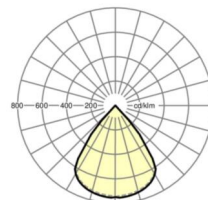

KARAKTERISTIEKEN

Bestelnummer	60605034170
EAN-nummer	4020863419418
CBS-code	94051190
Kenmerken	IP 20, Beschermingsklasse I, BAP 65°<100, F, Indoor, CE
Schokbestendigheidsgraad IK	IK02
Omgevingstemperatuur	ta 25°C
Garantieperiode	5 jaren
Overheidssubsidieprogramma's	BEG - federale subsidie voor efficiënte gebouwen (alleen geldig voor Duitsland)

ELEKTROTECHNIEK

Voorschakelapparaat	Elektronische driver (1 stuks)
Systeemprestaties	26W
Netspanning	230V/50Hz
Aardlekschakelaar(s) (inschakelstroom)	21 stuks/B10, 34 stuks/B16, 35 stuks/C10, 57 stuks/C16
Energie-efficiëntieklasse/Lichtbron	C

LICHTTECHNIEK

Uitvoering	LED, Kleurweergave/Lichtkleur CRI ≥ 80 / 3000K
Kleurtolerantie (MacAdam)	3SDCM
Fotobiologische veiligheid (Armatuur)	RG1
Nominale lichtstroom	3567lm
LED Levensduur	50000h L80/B10 (Tq 25°C)
Lichtopbrengst	136lm/W
UGR dw./l.	18.1 / 18.0

MECHANIEK

Kleur behuizing	verkeerswit RAL 9016
Maten (LxBxH/DxH)	1411mm x 51mm x 81mm
Gewicht (netto)	3.5kg
Kabelinvoer KE (X/Y)	0mm/0mm
Montagewijze	Enkele installatie aan het plafond

Maten

L	1411 mm	Lengte
B	51 mm	Breedte
H	81 mm	Hoogte
A1	900 mm	Montageafstand bij enkelvoudige montage
X	0 mm	Afstand kabelinvoering naar armatuurmidden op de X-as (lengte)
Y	0 mm	Afstand kabelinvoering naar armatuurmidden op de Y-as (dwars)

DEEP-LINK

<https://www.regiolux.de/nl/article/60605034170>