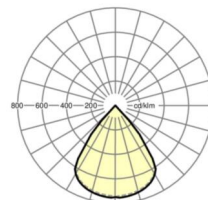

KARAKTERISTIEKEN

Bestelnummer	60605044175
EAN-nummer	4020863419463
CBS-code	94051190
Kenmerken	IP 20, Beschermingsklasse I, BAP 65°<100, F, Indoor, CE
Schokbestendigheidsgraad IK	IK02
Omgevingstemperatuur	ta 25°C
Garantieperiode	5 jaren
Overheidssubsidieprogramma's	BEG - federale subsidie voor efficiënte gebouwen (alleen geldig voor Duitsland)

ELEKTROTECHNIEK

Voorschakelapparaat	Elektronische driver (1 stuks)
Systeemprestaties	26W
Netspanning	230V/50Hz
Aardlekschakelaar(s) (inschakelstroom)	21 stuks/B10, 34 stuks/B16, 35 stuks/C10, 57 stuks/C16
Energie-efficiëntieklasse/Lichtbron	B

LICHTTECHNIEK

Uitvoering	LED, Kleurweergave/Lichtkleur CRI ≥ 80 / 4000K
Kleurtolerantie (MacAdam)	3SDCM
Fotobiologische veiligheid (Armatuur)	RG1
Nominale lichtstroom	3738lm
LED Levensduur	50000h L80/B10 (Tq 25°C)
Lichtopbrengst	143lm/W
UGR dw./l.	18.3 / 18.2

MECHANIEK

Kleur behuizing	zilvergrijs/wit aluminium RAL 9006/
Maten (LxBxH/DxH)	1411mm x 51mm x 81mm
Gewicht (netto)	3.5kg
Kabelinvoer KE (X/Y)	0mm/0mm
Montagewijze	Enkele installatie aan het plafond

Maten

L	1411 mm	Lengte
B	51 mm	Breedte
H	81 mm	Hoogte
A1	900 mm	Montageafstand bij enkelvoudige montage
X	0 mm	Afstand kabelinvoering naar armatuurmidden op de X-as (lengte)
Y	0 mm	Afstand kabelinvoering naar armatuurmidden op de Y-as (dwars)

DEEP-LINK

<https://www.regiolux.de/nl/article/60605044175>