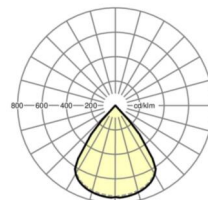

KARAKTERISTIEKEN

Bestelnummer	60605044170
EAN-nummer	4020863419456
CBS-code	94051190
Kenmerken	IP 20, Beschermingsklasse I, BAP 65°<100, F, Indoor, CE
Schokbestendigheidsgraad IK	IK02
Omgevingstemperatuur	ta 25°C
Garantieperiode	5 jaren
Overheidssubsidieprogramma's	BEG - federale subsidie voor efficiënte gebouwen (alleen geldig voor Duitsland)

ELEKTROTECHNIEK

Voorschakelapparaat	Elektronische driver (1 stuks)
Systeemprestaties	26W
Netspanning	230V/50Hz
Aardlekschakelaar(s) (inschakelstroom)	21 stuks/B10, 34 stuks/B16, 35 stuks/C10, 57 stuks/C16
Energie-efficiëntieklasse/Lichtbron	B

LICHTTECHNIEK

Uitvoering	LED, Kleurweergave/Lichtkleur CRI ≥ 80 / 4000K
Kleurtolerantie (MacAdam)	3SDCM
Fotobiologische veiligheid (Armatuur)	RG1
Nominale lichtstroom	3738lm
LED Levensduur	50000h L80/B10 (Tq 25°C)
Lichtopbrengst	143lm/W
UGR dw./l.	18.3 / 18.2

MECHANIEK

Kleur behuizing	verkeerswit RAL 9016
Maten (LxBxH/DxH)	1411mm x 51mm x 81mm
Gewicht (netto)	3.5kg
Kabelinvoer KE (X/Y)	0mm/0mm
Montagewijze	Enkele installatie aan het plafond

Maten

L	1411 mm	Lengte
B	51 mm	Breedte
H	81 mm	Hoogte
A1	900 mm	Montageafstand bij enkelvoudige montage
X	0 mm	Afstand kabelinvoering naar armatuurmidden op de X-as (lengte)
Y	0 mm	Afstand kabelinvoering naar armatuurmidden op de Y-as (dwars)

DEEP-LINK

<https://www.regiolux.de/nl/article/60605044170>