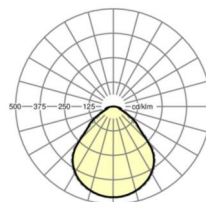

KARAKTERISTIEKEN

Bestelnummer	65713014175
EAN-nummer	4020863479009
CBS-code	94051190
Kenmerken	IP 20, Beschermingsklasse I, BAP 65°<3000, ENEC10 VDE, F, Indoor, CE
Schokbestendigheidsgraad IK	IK03
Omgevingstemperatuur	ta 25°C
Garantieperiode	5 jaren
Overheidssubsidieprogramma's	BEG - federale subsidie voor efficiënte gebouwen (alleen geldig voor Duitsland)

ELEKTROTECHNIEK

Voorschakelapparaat	Elektronische multilumen-driver, 4-stappen (1 stuks)
Systeemprestaties	25W-14W
Netspanning	230V/50Hz
Aardlekschakelaar(s) (inschakelstroom)	22 stuks/B10, 34 stuks/B16, 33 stuks/C10, 54 stuks/C16
Energie-efficiëntieklasse/Lichtbron	C

LICHTTECHNIEK

Uitvoering	LED, Kleurweergave/Lichtkleur CRI ≥ 80 / 3000K
Kleurtolerantie (MacAdam)	3SDCM
Fotobiologische veiligheid (Armatuur)	RGO
Nominale lichtstroom/schakelstappen (EDM)	3200lm/25W, 2800lm/21W, 2400lm/18W, 1900lm/14W
LED Levensduur	100000h L80/B10 (Tq 25°C), 50000h L90/B50 (Tq 25°C)
Lichtopbrengst	139lm/W-128lm/W
UGR dw./l.	18.4 / 18.7 (25W)

MECHANIEK

Kleur behuizing	zilvergrijs/wit aluminium RAL 9006/
Maten (LxBxH/DxH)	1248mm x 239mm x 62mm
Gewicht (netto)	5kg
Kabelinvoer KE (X/Y)	0mm/0mm
Montagewijze	Enkele installatie aan het plafond, Plafondgemonteerde kabelgootinstallatie.

DEEP-LINK

<https://www.regiolux.de/nl/article/65713014175>