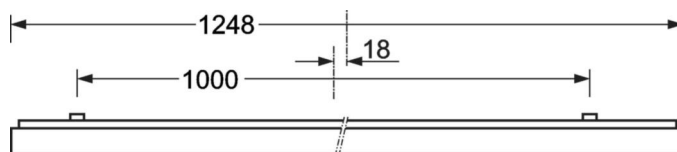

LICHTTECHNIEK

Uitvoering	LED, Kleurweergave/Lichtkleur CRI ≥ 80 / 3000K
Kleurtolerantie (MacAdam)	3SDCM
Fotobiologische veiligheid (Armatuur)	RGO
Nominale lichtstroom/schakelstappen (EDM)	3200lm/25W, 2800lm/21W, 2400lm/18W, 1900lm/14W
LED Levensduur	100000h L80/B10 (Tq 25°C), 50000h L90/B50 (Tq 25°C)
Lichtopbrengst	139lm/W-128lm/W
UGR dw./l.	18.4 / 18.7 (25W)

MECHANIEK

Kleur behuizing	zilvergrijs/wit aluminium RAL 9006/
Maten (LxBxH/DxH)	1248mm x 239mm x 62mm
Gewicht (netto)	5kg
Kabelinvoer KE (X/Y)	0mm/0mm
Montagewijze	Enkele installatie aan het plafond, Plafondgemonteerde kabelgootinstallatie.

DEEP-LINK

<https://www.regiolux.de/nl/article/65713014175>

Referentie	LED 3200lm/25W 830
ηLB	100 %
Φ ↓/↑	100 % / 0 %
UGR dw./l.	18.4 / 18.7
BAP	65° < 3000cd/m²

Maten

L	1248 mm	Lengte
B	239 mm	Breedte
H	62 mm	Hoogte
A1	1000 mm	Montageafstand bij enkelvoudige montage
A3	248 mm	Montageafstand tussen de lampen in lichtlijnopstelling
A4	125 mm	Montageafstand (breedte)
X	0 mm	Afstand kabelinvoering naar armatuurmidden op de X-as (lengte)
Y	0 mm	Afstand kabelinvoering naar armatuurmidden op de Y-as (dwars)