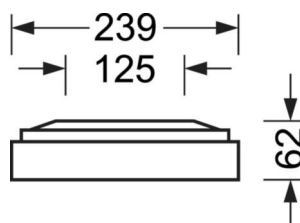

LICHTTECHNIEK

Uitvoering	LED, Kleurweergave/Lichtkleur CRI ≥ 80 / 3000K
Kleurtolerantie (MacAdam)	3SDCM
Fotobiologische veiligheid (Armatuur)	RGO
Nominale lichtstroom/schakelstappen (EDM)	3200lm/25W, 2800lm/21W, 2400lm/18W, 1900lm/14W
LED Levensduur	100000h L80/B10 (Tq 25°C), 50000h L90/B50 (Tq 25°C)
Lichtopbrengst	139lm/W-128lm/W
UGR dw./l.	18.4 / 18.7 (25W)

MECHANIEK

Kleur behuizing	zilvergrijs/wit aluminium RAL 9006/
Maten (LxBxH/DxH)	1248mm x 239mm x 62mm
Gewicht (netto)	5kg
Kabelinvoer KE (X/Y)	0mm/0mm
Montagewijze	Enkele installatie aan het plafond, Plafondgemonteerde kabelgootinstallatie.

DEEP-LINK

<https://www.regiolux.de/nl/article/65713014175>

Referentie	LED 3200lm/25W 830
ηLB	100 %
Φ ↓/↑	100 % / 0 %
UGR dw./l.	18.4 / 18.7
BAP	65° < 3000cd/m²

Maten

L	1248 mm	Lengte
B	239 mm	Breedte
H	62 mm	Hoogte
A1	1000 mm	Montageafstand bij enkelvoudige montage
A3	248 mm	Montageafstand tussen de lampen in lichtlijnopstelling
A4	125 mm	Montageafstand (breedte)
X	0 mm	Afstand kabelinvoering naar armatuurmidden op de X-as (lengte)
Y	0 mm	Afstand kabelinvoering naar armatuurmidden op de Y-as (dwars)