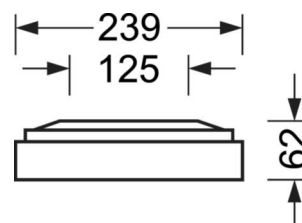

MECHANIEK

Kleur behuizing	verkeerswit RAL 9016
Maten (LxBxH/DxH)	1248mm x 239mm x 62mm
Gewicht (netto)	5kg
Kabelinvoer KE (X/Y)	0mm/0mm
Montagewijze	Enkele installatie aan het plafond, Plafondgemonteerde kabelgootinstallatie.

DEEP-LINK

<https://www.regiolux.de/nl/article/65713014170>

Referentie	LED 3200lm/25W 830
ηLB	100 %
Φ ↓/↑	100 % / 0 %
UGR dw./l.	18.4 / 18.7
BAP	65° < 3000cd/m²

Maten

L	1248 mm	Lengte
B	239 mm	Breedte
H	62 mm	Hoogte
A1	1000 mm	Montageafstand bij enkelvoudige montage
A3	248 mm	Montageafstand tussen de lampen in lichtlijnopstelling
A4	125 mm	Montageafstand (breedte)
X	0 mm	Afstand kabelinvoering naar armatuurmidden op de X-as (lengte)
Y	0 mm	Afstand kabelinvoering naar armatuurmidden op de Y-as (dwars)