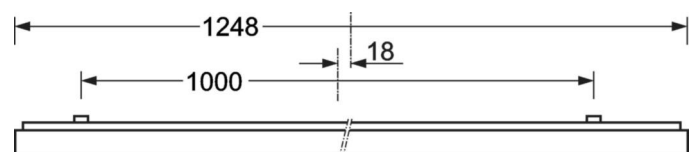

MECHANIEK

Kleur behuizing	verkeerswit RAL 9016
Maten (LxBxH/DxH)	1248mm x 239mm x 62mm
Gewicht (netto)	5kg
Kabelinvoer KE (X/Y)	0mm/0mm
Montagewijze	Enkele installatie aan het plafond, Plafondgemonteerde kabelgootinstallatie.

DEEP-LINK

<https://www.regiolux.de/nl/article/65713014170>

Referentie	LED 3200lm/25W 830
ηLB	100 %
Φ ↓/↑	100 % / 0 %
UGR dw./l.	18.4 / 18.7
BAP	65° < 3000cd/m²

Maten

L	1248 mm	Lengte
B	239 mm	Breedte
H	62 mm	Hoogte
A1	1000 mm	Montageafstand bij enkelvoudige montage
A3	248 mm	Montageafstand tussen de lampen in lichtlijnopstelling
A4	125 mm	Montageafstand (breedte)
X	0 mm	Afstand kabelinvoering naar armatuurmidden op de X-as (lengte)
Y	0 mm	Afstand kabelinvoering naar armatuurmidden op de Y-as (dwars)