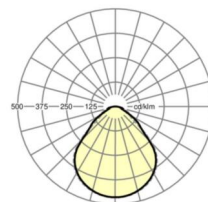

KARAKTERISTIEKEN

Bestelnummer	65713056175
EAN-nummer	4020863478958
CBS-code	94051190
Kenmerken	IP 20, Beschermingsklasse I, BAP 65°<3000, F, Indoor, CE
Schokbestendigheidsgraad IK	IK03
Omgevingstemperatuur	ta 25°C
Bijzondere eigenschappen	Ready for IoT
Garantieperiode	5 jaren
Overheidssubsidieprogramma's	BEG - federale subsidie voor efficiënte gebouwen (alleen geldig voor Duitsland)

ELEKTROTECHNIEK

Voorschakelapparaat	Elektronische driver DALI (1 stuks)
Light Control	netlife flex55
Systeemprestaties	25W
Netspanning	230V/50Hz
Aardlekschakelaar(s) (inschakelstroom)	13 stuks/B10, 24 stuks/B16, 25 stuks/C10, 40 stuks/C16
Energie-efficiëntieklasse/Lichtbron	C

LICHTTECHNIEK

Uitvoering	LED, Kleurweergave/Lichtkleur CRI ≥ 80 / 3000K
Kleurtolerantie (MacAdam)	3SDCM
Fotobiologische veiligheid (Armatuur)	RG0
Nominale lichtstroom	3194lm
LED Levensduur	100000h L80/B10 (Tq 25°C), 50000h L90/B50 (Tq 25°C)
Lichtopbrengst	128lm/W
UGR dw./l.	18.4 / 18.7

MECHANIEK

Kleur behuizing	zilvergrijs/wit aluminium RAL 9006/
Maten (LxBxH/DxH)	1248mm x 239mm x 62mm
Gewicht (netto)	5.1kg
Kabelinvoer KE (X/Y)	0mm/0mm
Montagewijze	Enkele installatie aan het plafond, Plafondgemonteerde kabelgootinstallatie.

DEEP-LINK

<https://www.regiolux.de/nl/article/65713056175>