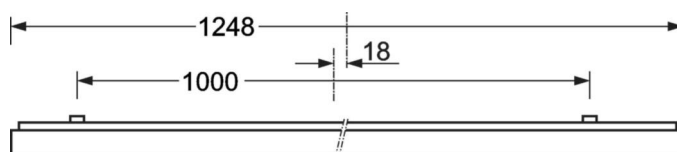

## MECHANIEK

Kleur behuizing	zilvergrijs/wit aluminium RAL 9006/
Maten (LxBxH/DxH)	1248mm x 239mm x 62mm
Gewicht (netto)	5.1kg
Kabelinvoer KE (X/Y)	0mm/0mm
Montagewijze	Enkele installatie aan het plafond, Plafondgemonteerde kabelgootinstallatie.

## Maten

L	1248 mm	Lengte
B	239 mm	Breedte
H	62 mm	Hoogte
A1	1000 mm	Montageafstand bij enkelvoudige montage
A3	248 mm	Montageafstand tussen de lampen in lichtlijnopstelling
A4	125 mm	Montageafstand (breedte)
X	0 mm	Afstand kabelinvoering naar armatuurmidden op de X-as (lengte)
Y	0 mm	Afstand kabelinvoering naar armatuurmidden op de Y-as (dwars)