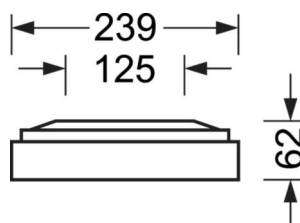

## MECHANIEK

Kleur behuizing	zilvergrijs/wit aluminium RAL 9006/
Maten (LxBxH/DxH)	1248mm x 239mm x 62mm
Gewicht (netto)	5.1kg
Kabelinvoer KE (X/Y)	0mm/0mm
Montagewijze	Enkele installatie aan het plafond, Plafondgemonteerde kabelgootinstallatie.

## Maten

L	1248 mm	Lengte
B	239 mm	Breedte
H	62 mm	Hoogte
A1	1000 mm	Montageafstand bij enkelvoudige montage
A3	248 mm	Montageafstand tussen de lampen in lichtlijnopstelling
A4	125 mm	Montageafstand (breedte)
X	0 mm	Afstand kabelinvoering naar armatuurmidden op de X-as (lengte)
Y	0 mm	Afstand kabelinvoering naar armatuurmidden op de Y-as (dwars)