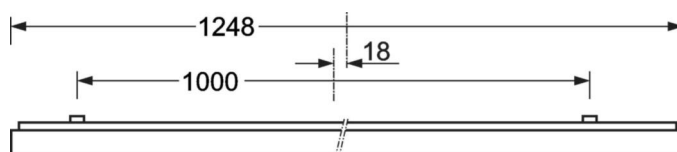

## MECHANIEK

Kleur behuizing	verkeerswit RAL 9016
Maten (LxBxH/DxH)	1248mm x 239mm x 62mm
Gewicht (netto)	5.1kg
Kabelinvoer KE (X/Y)	0mm/0mm
Montagewijze	Enkele installatie aan het plafond, Plafondgemonteerde kabelgootinstallatie.

## Maten

L	1248 mm	Lengte
B	239 mm	Breedte
H	62 mm	Hoogte
A1	1000 mm	Montageafstand bij enkelvoudige montage
A3	248 mm	Montageafstand tussen de lampen in lichtlijnopstelling
A4	125 mm	Montageafstand (breedte)
X	0 mm	Afstand kabelinvoering naar armatuurmidden op de X-as (lengte)
Y	0 mm	Afstand kabelinvoering naar armatuurmidden op de Y-as (dwars)