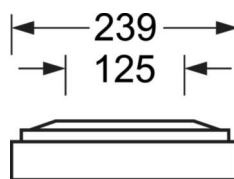

## MECHANIEK

Kleur behuizing	verkeerswit RAL 9016
Maten (LxBxH/DxH)	1248mm x 239mm x 62mm
Gewicht (netto)	5.1kg
Kabelinvoer KE (X/Y)	0mm/0mm
Montagewijze	Enkele installatie aan het plafond, Plafondgemonteerde kabelgootinstallatie.

## Maten

L	1248 mm	Lengte
B	239 mm	Breedte
H	62 mm	Hoogte
A1	1000 mm	Montageafstand bij enkelvoudige montage
A3	248 mm	Montageafstand tussen de lampen in lichtlijnopstelling
A4	125 mm	Montageafstand (breedte)
X	0 mm	Afstand kabelinvoering naar armatuurmidden op de X-as (lengte)
Y	0 mm	Afstand kabelinvoering naar armatuurmidden op de Y-as (dwars)