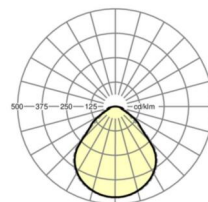

KARAKTERISTIEKEN

Bestelnummer	65713024175
EAN-nummer	4020863479078
CBS-code	94051190
Kenmerken	IP 20, Beschermingsklasse I, BAP 65°<3000, ENEC10 VDE, F, Indoor, CE
Schokbestendigheidsgraad IK	IK03
Omgevingstemperatuur	ta 25°C
Garantieperiode	5 jaren
Overheidssubsidieprogramma's	BEG - federale subsidie voor efficiënte gebouwen (alleen geldig voor Duitsland)

ELEKTROTECHNIEK

Voorschakelapparaat	Elektronische multilumen-driver, 4-stappen (1 stuks)
Systeemprestaties	25W-14W
Netspanning	230V/50Hz
Aardlekschakelaar(s) (inschakelstroom)	22 stuks/B10, 34 stuks/B16, 33 stuks/C10, 54 stuks/C16
Energie-efficiëntieklasse/Lichtbron	C

LICHTTECHNIEK

Uitvoering	LED, Kleurweergave/Lichtkleur CRI ≥ 80 / 4000K
Kleurtolerantie (MacAdam)	3SDCM
Fotobiologische veiligheid (Armatuur)	RGO
Nominale lichtstroom/schakelstappen (EDM)	3400lm/25W, 3000lm/21W, 2500lm/18W, 2000lm/14W
LED Levensduur	100000h L80/B10 (Tq 25°C), 50000h L90/B50 (Tq 25°C)
Lichtopbrengst	147lm/W-137lm/W
UGR dw./l.	18.6 / 18.9 (25W)

MECHANIEK

Kleur behuizing	zilvergrijs/wit aluminium RAL 9006/
Maten (LxBxH/DxH)	1248mm x 239mm x 62mm
Gewicht (netto)	5kg
Kabelinvoer KE (X/Y)	0mm/0mm
Montagewijze	Enkele installatie aan het plafond, Plafondgemonteerde kabelgootinstallatie.

DEEP-LINK

<https://www.regiolux.de/nl/article/65713024175>