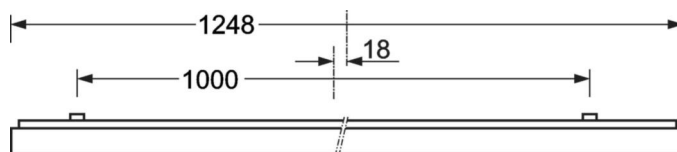

LICHTTECHNIEK

Uitvoering	LED, Kleurweergave/Lichtkleur CRI ≥ 80 / 4000K
Kleurtolerantie (MacAdam)	3SDCM
Fotobiologische veiligheid (Armatuur)	RGO
Nominale lichtstroom/schakelstappen (EDM)	3400lm/25W, 3000lm/21W, 2500lm/18W, 2000lm/14W
LED Levensduur	100000h L80/B10 (Tq 25°C), 50000h L90/B50 (Tq 25°C)
Lichtopbrengst	147lm/W-137lm/W
UGR dw./l.	18.6 / 18.9 (25W)

MECHANIEK

Kleur behuizing	zilvergrijs/wit aluminium RAL 9006/
Maten (LxBxH/DxH)	1248mm x 239mm x 62mm
Gewicht (netto)	5kg
Kabelinvoer KE (X/Y)	0mm/0mm
Montagewijze	Enkele installatie aan het plafond, Plafondgemonteerde kabelgootinstallatie.

DEEP-LINK

<https://www.regiolux.de/nl/article/65713024175>

Referentie	LED 3400lm/25W 840
ηLB	100 %
Φ ↓/↑	100 % / 0 %
UGR dw./l.	18.6 / 18.9
BAP	65° < 3000cd/m ²

Maten

L	1248 mm	Lengte
B	239 mm	Breedte
H	62 mm	Hoogte
A1	1000 mm	Montageafstand bij enkelvoudige montage
A3	248 mm	Montageafstand tussen de lampen in lichtlijnopstelling
A4	125 mm	Montageafstand (breedte)
X	0 mm	Afstand kabelinvoering naar armatuurmidden op de X-as (lengte)
Y	0 mm	Afstand kabelinvoering naar armatuurmidden op de Y-as (dwars)