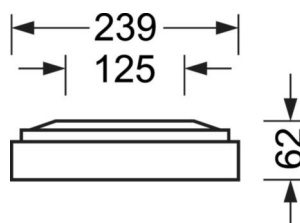

LICHTTECHNIEK

Uitvoering	LED, Kleurweergave/Lichtkleur CRI ≥ 80 / 4000K
Kleurtolerantie (MacAdam)	3SDCM
Fotobiologische veiligheid (Armatuur)	RGO
Nominale lichtstroom/schakelstappen (EDM)	3400lm/25W, 3000lm/21W, 2500lm/18W, 2000lm/14W
LED Levensduur	100000h L80/B10 (Tq 25°C), 50000h L90/B50 (Tq 25°C)
Lichtopbrengst	147lm/W-137lm/W
UGR dw./l.	18.6 / 18.9 (25W)

MECHANIEK

Kleur behuizing	zilvergrijs/wit aluminium RAL 9006/
Maten (LxBxH/DxH)	1248mm x 239mm x 62mm
Gewicht (netto)	5kg
Kabelinvoer KE (X/Y)	0mm/0mm
Montagewijze	Enkele installatie aan het plafond, Plafondgemonteerde kabelgootinstallatie.

DEEP-LINK

<https://www.regiolux.de/nl/article/65713024175>

Referentie	LED 3400lm/25W 840
ηLB	100 %
Φ ↓/↑	100 % / 0 %
UGR dw./l.	18.6 / 18.9
BAP	65° < 3000cd/m ²

Maten

L	1248 mm	Lengte
B	239 mm	Breedte
H	62 mm	Hoogte
A1	1000 mm	Montageafstand bij enkelvoudige montage
A3	248 mm	Montageafstand tussen de lampen in lichtlijnopstelling
A4	125 mm	Montageafstand (breedte)
X	0 mm	Afstand kabelinvoering naar armatuurmidden op de X-as (lengte)
Y	0 mm	Afstand kabelinvoering naar armatuurmidden op de Y-as (dwars)