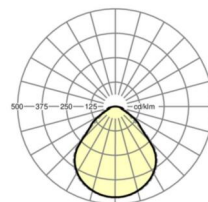

KARAKTERISTIEKEN

Bestelnummer	65713066170
EAN-nummer	4020863479023
CBS-code	94051190
Kenmerken	IP 20, Beschermingsklasse I, BAP 65°<3000, F, Indoor, CE
Schokbestendigheidsgraad IK	IK03
Omgevingstemperatuur	ta 25°C
Bijzondere eigenschappen	Ready for IoT
Garantieperiode	5 jaren
Overheidssubsidieprogramma's	BEG - federale subsidie voor efficiënte gebouwen (alleen geldig voor Duitsland)

ELEKTROTECHNIEK

Voorschakelapparaat	Elektronische driver DALI (1 stuks)
Light Control	netlife flex55
Systeemprestaties	25W
Netspanning	230V/50Hz
Aardlekschakelaar(s) (inschakelstroom)	13 stuks/B10, 24 stuks/B16, 25 stuks/C10, 40 stuks/C16
Energie-efficiëntieklasse/Lichtbron	C

LICHTTECHNIEK

Uitvoering	LED, Kleurweergave/Lichtkleur CRI ≥ 80 / 4000K
Kleurtolerantie (MacAdam)	3SDCM
Fotobiologische veiligheid (Armatuur)	RG0
Nominale lichtstroom	3412lm
LED Levensduur	100000h L80/B10 (Tq 25°C), 50000h L90/B50 (Tq 25°C)
Lichtopbrengst	137lm/W
UGR dw./l.	18.6 / 18.9

MECHANIEK

Kleur behuizing	verkeerswit RAL 9016
Maten (LxBxH/DxH)	1248mm x 239mm x 62mm
Gewicht (netto)	5.1kg
Kabelinvoer KE (X/Y)	0mm/0mm
Montagewijze	Enkele installatie aan het plafond, Plafondgemonteerde kabelgootinstallatie.

DEEP-LINK

<https://www.regiolux.de/nl/article/65713066170>