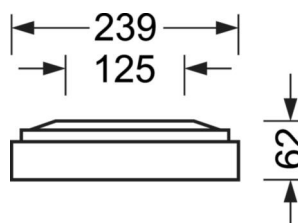

MECHANIEK

Kleur behuizing	verkeerswit RAL 9016
Maten (LxBxH/DxH)	1248mm x 239mm x 62mm
Gewicht (netto)	5.1kg
Kabelinvoer KE (X/Y)	0mm/0mm
Montagewijze	Enkele installatie aan het plafond, Plafondgemonteerde kabelgootinstallatie.

DEEP-LINK

<https://www.regiolux.de/nl/article/65713066170>

Referentie	LED 3400lm 840
ηLB	100 %
Φ ↓/↑	100 % / 0 %
UGR dw./l.	18.6 / 18.9
BAP	65° < 3000cd/m²

Maten

L	1248 mm	Lengte
B	239 mm	Breedte
H	62 mm	Hoogte
A1	1000 mm	Montageafstand bij enkelvoudige montage
A3	248 mm	Montageafstand tussen de lampen in lichtlijnopstelling
A4	125 mm	Montageafstand (breedte)
X	0 mm	Afstand kabelinvoering naar armatuurmidden op de X-as (lengte)
Y	0 mm	Afstand kabelinvoering naar armatuurmidden op de Y-as (dwars)