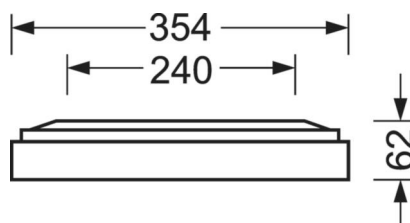

LICHTTECHNIEK

Uitvoering	LED, Kleurweergave/Lichtkleur CRI ≥ 80 / 3000K
Kleurtolerantie (MacAdam)	3SDCM
Fotobiologische veiligheid (Armatuur)	RGO
Nominale lichtstroom/schakelstappen (EDM)	4900lm/37W, 4300lm/32W, 3600lm/26W, 3000lm/21W
LED Levensduur	100000h L80/B10 (Tq 25°C), 50000h L90/B50 (Tq 25°C)
Lichtopbrengst	143lm/W-132lm/W
UGR dw./l.	18.3 / 18.5 (37W)

MECHANIEK

Kleur behuizing	zilvergrijs/wit aluminium RAL 9006/
Maten (LxBxH/DxH)	1248mm x 354mm x 62mm
Gewicht (netto)	6.12kg
Kabelinvoer KE (X/Y)	0mm/0mm
Montagewijze	Enkele installatie aan het plafond, Plafondgemonteerde kabelgootinstallatie.

DEEP-LINK

<https://www.regiolux.de/nl/article/65714014175>

Referentie	LED 4900lm/37W 830
ηLB	100 %
Φ ↓/↑	100 % / 0 %
UGR dw./l.	18.3 / 18.5
BAP	65° < 3000cd/m²

Maten

L	1248 mm	Lengte
B	354 mm	Breedte
H	62 mm	Hoogte
A1	1000 mm	Montageafstand bij enkelvoudige montage
A3	248 mm	Montageafstand tussen de lampen in lichtlijnopstelling
A4	240 mm	Montageafstand (breedte)
X	0 mm	Afstand kabelinvoering naar armatuurmidden op de X-as (lengte)
Y	0 mm	Afstand kabelinvoering naar armatuurmidden op de Y-as (dwars)