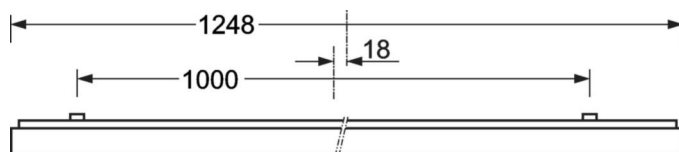

LICHTTECHNIEK

Uitvoering	LED, Kleurweergave/Lichtkleur CRI ≥ 80 / 3000K
Kleurtolerantie (MacAdam)	3SDCM
Fotobiologische veiligheid (Armatuur)	RGO
Nominale lichtstroom/schakelstappen (EDM)	4900lm/37W, 4300lm/32W, 3600lm/26W, 3000lm/21W
LED Levensduur	100000h L80/B10 (Tq 25°C), 50000h L90/B50 (Tq 25°C)
Lichtopbrengst	143lm/W-132lm/W
UGR dw./l.	18.3 / 18.5 (37W)

MECHANIEK

Kleur behuizing	zilvergrijs/wit aluminium RAL 9006/
Maten (LxBxH/DxH)	1248mm x 354mm x 62mm
Gewicht (netto)	6.12kg
Kabelinvoer KE (X/Y)	0mm/0mm
Montagewijze	Enkele installatie aan het plafond, Plafondgemonteerde kabelgootinstallatie.

DEEP-LINK

<https://www.regiolux.de/nl/article/65714014175>

Referentie	LED 4900lm/37W 830
ηLB	100 %
Φ ↓/↑	100 % / 0 %
UGR dw./l.	18.3 / 18.5
BAP	65° < 3000cd/m²

Maten

L	1248 mm	Lengte
B	354 mm	Breedte
H	62 mm	Hoogte
A1	1000 mm	Montageafstand bij enkelvoudige montage
A3	248 mm	Montageafstand tussen de lampen in lichtlijnopstelling
A4	240 mm	Montageafstand (breedte)
X	0 mm	Afstand kabelinvoering naar armatuurmidden op de X-as (lengte)
Y	0 mm	Afstand kabelinvoering naar armatuurmidden op de Y-as (dwars)