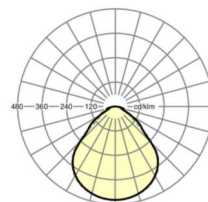

KARAKTERISTIEKEN

Bestelnummer	65714014175
EAN-nummer	4020863479139
CBS-code	94051190
Kenmerken	IP 20, Beschermingsklasse I, BAP 65°<3000, ENEC10 VDE, F, Indoor, CE
Schokbestendigheidsgraad IK	IK03
Omgevingstemperatuur	ta 25°C
Garantieperiode	5 jaren
Overheidssubsidieprogramma's	BEG - federale subsidie voor efficiënte gebouwen (alleen geldig voor Duitsland)

ELEKTROTECHNIEK

Voorschakelapparaat	Elektronische multilumen-driver, 4-stappen (1 stuks)
Systeemprestaties	37W-21W
Netspanning	230V/50Hz
Aardlekschakelaar(s) (inschakelstroom)	22 stuks/B10, 34 stuks/B16, 33 stuks/C10, 54 stuks/C16
Energie-efficiëntieklasse/Lichtbron	C

LICHTTECHNIEK

Uitvoering	LED, Kleurweergave/Lichtkleur CRI ≥ 80 / 3000K
Kleurtolerantie (MacAdam)	3SDCM
Fotobiologische veiligheid (Armatuur)	RGO
Nominale lichtstroom/schakelstappen (EDM)	4900lm/37W, 4300lm/32W, 3600lm/26W, 3000lm/21W
LED Levensduur	100000h L80/B10 (Tq 25°C), 50000h L90/B50 (Tq 25°C)
Lichtopbrengst	143lm/W-132lm/W
UGR dw./l.	18.3 / 18.5 (37W)

MECHANIEK

Kleur behuizing	zilvergrijs/wit aluminium RAL 9006/
Maten (LxBxH/DxH)	1248mm x 354mm x 62mm
Gewicht (netto)	6.12kg
Kabelinvoer KE (X/Y)	0mm/0mm
Montagewijze	Enkele installatie aan het plafond, Plafondgemonteerde kabelgootinstallatie.

DEEP-LINK

<https://www.regiolux.de/nl/article/65714014175>