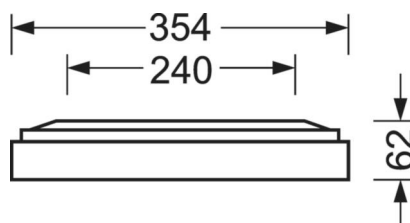

## LICHTTECHNIEK

Uitvoering	LED, Kleurweergave/Lichtkleur CRI ≥ 80 / 4000K
Kleurtolerantie (MacAdam)	3SDCM
Fotobiologische veiligheid (Armatuur)	RGO
Nominale lichtstroom/schakelstappen (EDM)	5300lm/37W, 4600lm/32W, 3900lm/26W, 3100lm/21W
LED Levensduur	100000h L80/B10 (Tq 25°C), 50000h L90/B50 (Tq 25°C)
Lichtopbrengst	151lm/W-141lm/W
UGR dw./l.	18.5 / 18.7 (37W)

## MECHANIEK

Kleur behuizing	zilvergrijs/wit aluminium RAL 9006/
Maten (LxBxH/DxH)	1248mm x 354mm x 62mm
Gewicht (netto)	6.12kg
Kabelinvoer KE (X/Y)	0mm/0mm
Montagewijze	Enkele installatie aan het plafond, Plafondgemonteerde kabelgootinstallatie.

## DEEP-LINK

<https://www.regiolux.de/nl/article/65714024175>

Referentie	LED 5300lm/37W 840
ηLB	100 %
Φ ↓/↑	100 % / 0 %
UGR dw./l.	18.5 / 18.7
BAP	65° < 3000cd/m²

**Maten**

L	1248 mm	Lengte
B	354 mm	Breedte
H	62 mm	Hoogte
A1	1000 mm	Montageafstand bij enkelvoudige montage
A3	248 mm	Montageafstand tussen de lampen in lichtlijnopstelling
A4	240 mm	Montageafstand (breedte)
X	0 mm	Afstand kabelinvoering naar armatuurmidden op de X-as (lengte)
Y	0 mm	Afstand kabelinvoering naar armatuurmidden op de Y-as (dwars)