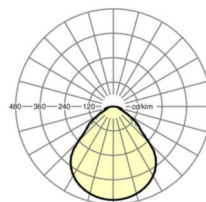

KARAKTERISTIEKEN

Bestelnummer	65714024175
EAN-nummer	4020863479191
CBS-code	94051190
Kenmerken	IP 20, Beschermingsklasse I, BAP 65° < 3000, ENEC10 VDE, F, Indoor, CE
Schokbestendigheidsgraad IK	IK03
Omgevingstemperatuur	ta 25°C
Garantieperiode	5 jaren
Overheidssubsidieprogramma's	BEG - federale subsidie voor efficiënte gebouwen (alleen geldig voor Duitsland)

ELEKTROTECHNIEK

Voorschakelapparaat	Elektronische multilumen-driver, 4-stappen (1 stuks)
Systeemprestaties	37W-21W
Netspanning	230V/50Hz
Aardlekschakelaar(s) (inschakelstroom)	22 stuks/B10, 34 stuks/B16, 33 stuks/C10, 54 stuks/C16
Energie-efficiëntieklasse/Lichtbron	C

LICHTTECHNIEK

Uitvoering	LED, Kleurweergave/Lichtkleur CRI ≥ 80 / 4000K
Kleurtolerantie (MacAdam)	3SDCM
Fotobiologische veiligheid (Armatuur)	RGO
Nominale lichtstroom/schakelstappen (EDM)	5300lm/37W, 4600lm/32W, 3900lm/26W, 3100lm/21W
LED Levensduur	100000h L80/B10 (Tq 25°C), 50000h L90/B50 (Tq 25°C)
Lichtopbrengst	151lm/W-141lm/W
UGR dw./l.	18.5 / 18.7 (37W)

MECHANIEK

Kleur behuizing	zilvergrijs/wit aluminium RAL 9006/
Maten (LxBxH/DxH)	1248mm x 354mm x 62mm
Gewicht (netto)	6.12kg
Kabelinvoer KE (X/Y)	0mm/0mm
Montagewijze	Enkele installatie aan het plafond, Plafondgemonteerde kabelgootinstallatie.

DEEP-LINK

<https://www.regiolux.de/nl/article/65714024175>