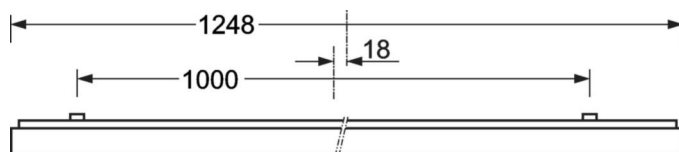

## LICHTTECHNIEK

Uitvoering	LED, Kleurweergave/Lichtkleur CRI ≥ 80 / 4000K
Kleurtolerantie (MacAdam)	3SDCM
Fotobiologische veiligheid (Armatuur)	RGO
Nominale lichtstroom/schakelstappen (EDM)	5300lm/37W, 4600lm/32W, 3900lm/26W, 3100lm/21W
LED Levensduur	100000h L80/B10 (Tq 25°C), 50000h L90/B50 (Tq 25°C)
Lichtopbrengst	151lm/W-141lm/W
UGR dw./l.	18.5 / 18.7 (37W)

## MECHANIEK

Kleur behuizing	zilvergrijs/wit aluminium RAL 9006/
Maten (LxBxH/DxH)	1248mm x 354mm x 62mm
Gewicht (netto)	6.12kg
Kabelinvoer KE (X/Y)	0mm/0mm
Montagewijze	Enkele installatie aan het plafond, Plafondgemonteerde kabelgootinstallatie.

## DEEP-LINK

<https://www.regiolux.de/nl/article/65714024175>

Referentie	LED 5300lm/37W 840
ηLB	100 %
Φ ↓/↑	100 % / 0 %
UGR dw./l.	18.5 / 18.7
BAP	65° < 3000cd/m²

**Maten**

L	1248 mm	Lengte
B	354 mm	Breedte
H	62 mm	Hoogte
A1	1000 mm	Montageafstand bij enkelvoudige montage
A3	248 mm	Montageafstand tussen de lampen in lichtlijnopstelling
A4	240 mm	Montageafstand (breedte)
X	0 mm	Afstand kabelinvoering naar armatuurmidden op de X-as (lengte)
Y	0 mm	Afstand kabelinvoering naar armatuurmidden op de Y-as (dwars)