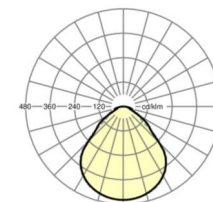

## LICHTTECHNIEK

Uitvoering	LED, Kleurweergave/Lichtkleur CRI ≥ 80 / 4000K
Kleurtolerantie (MacAdam)	3SDCM
Fotobiologische veiligheid (Armatuur)	RGO
Nominale lichtstroom/schakelstappen (EDM)	5300lm/37W, 4600lm/32W, 3900lm/26W, 3100lm/21W
LED Levensduur	100000h L80/B10 (Tq 25°C), 50000h L90/B50 (Tq 25°C)
Lichtopbrengst	151lm/W-141lm/W
UGR dw./l.	18.5 / 18.7 (37W)

## MECHANIEK

Kleur behuizing	verkeerswit RAL 9016
Maten (LxBxH/DxH)	1248mm x 354mm x 62mm
Gewicht (netto)	6.12kg
Kabelinvoer KE (X/Y)	0mm/0mm
Montagewijze	Enkele installatie aan het plafond, Plafondgemonteerde kabelgootinstallatie.

## DEEP-LINK

<https://www.regiolux.de/nl/article/65714024170>

Referentie	LED 5300lm/37W 840
ηLB	100 %
Φ ↓/↑	100 % / 0 %
UGR dw./l.	18.5 / 18.7
BAP	65° < 3000cd/m²

**Maten**

L	1248 mm	Lengte
B	354 mm	Breedte
H	62 mm	Hoogte
A1	1000 mm	Montageafstand bij enkelvoudige montage
A3	248 mm	Montageafstand tussen de lampen in lichtlijnopstelling
A4	240 mm	Montageafstand (breedte)
X	0 mm	Afstand kabelinvoering naar armatuurmidden op de X-as (lengte)
Y	0 mm	Afstand kabelinvoering naar armatuurmidden op de Y-as (dwars)