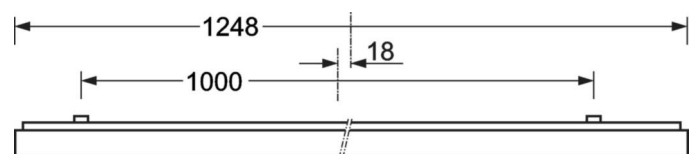

## MECHANIEK

Kleur behuizing	verkeerswit RAL 9016
Maten (LxBxH/DxH)	1248mm x 354mm x 62mm
Gewicht (netto)	6.12kg
Kabelinvoer KE (X/Y)	0mm/0mm
Montagewijze	Enkele installatie aan het plafond, Plafondgemonteerde kabelgootinstallatie.

## DEEP-LINK

<https://www.regiolux.de/nl/article/65714024170>

Referentie	LED 5300lm/37W 840
ηLB	100 %
Φ ↓/↑	100 % / 0 %
UGR dw./l.	18.5 / 18.7
BAP	65° < 3000cd/m²

**Maten**

L	1248 mm	Lengte
B	354 mm	Breedte
H	62 mm	Hoogte
A1	1000 mm	Montageafstand bij enkelvoudige montage
A3	248 mm	Montageafstand tussen de lampen in lichtlijnopstelling
A4	240 mm	Montageafstand (breedte)
X	0 mm	Afstand kabelinvoering naar armatuurmidden op de X-as (lengte)
Y	0 mm	Afstand kabelinvoering naar armatuurmidden op de Y-as (dwars)