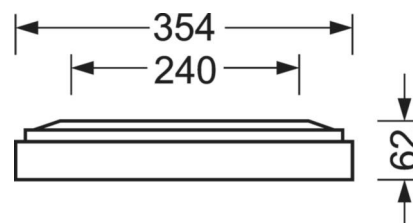

## LICHTTECHNIEK

Uitvoering	LED, Kleurweergave/Lichtkleur CRI ≥ 80 / 4000K
Kleurtolerantie (MacAdam)	3SDCM
Fotobiologische veiligheid (Armatuur)	RGO
Nominale lichtstroom/schakelstappen (EDM)	5300lm/37W, 4600lm/32W, 3900lm/26W, 3100lm/21W
LED Levensduur	100000h L80/B10 (Tq 25°C), 50000h L90/B50 (Tq 25°C)
Lichtopbrengst	151lm/W-141lm/W
UGR dw./l.	18.5 / 18.7 (37W)

## MECHANIEK

Kleur behuizing	verkeerswit RAL 9016
Maten (LxBxH/DxH)	1248mm x 354mm x 62mm
Gewicht (netto)	6.12kg
Kabelinvoer KE (X/Y)	0mm/0mm
Montagewijze	Enkele installatie aan het plafond, Plafondgemonteerde kabelgootinstallatie.

## DEEP-LINK

<https://www.regiolux.de/nl/article/65714024170>

Referentie	LED 5300lm/37W 840
ηLB	100 %
Φ ↓/↑	100 % / 0 %
UGR dw./l.	18.5 / 18.7
BAP	65° < 3000cd/m²

**Maten**

L	1248 mm	Lengte
B	354 mm	Breedte
H	62 mm	Hoogte
A1	1000 mm	Montageafstand bij enkelvoudige montage
A3	248 mm	Montageafstand tussen de lampen in lichtlijnopstelling
A4	240 mm	Montageafstand (breedte)
X	0 mm	Afstand kabelinvoering naar armatuurmidden op de X-as (lengte)
Y	0 mm	Afstand kabelinvoering naar armatuurmidden op de Y-as (dwars)