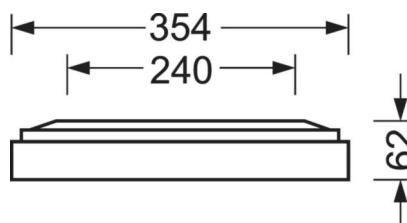

## MECHANIEK

Kleur behuizing	zilvergrijs/wit aluminium RAL 9006/
Maten (LxBxH/DxH)	1248mm x 354mm x 62mm
Gewicht (netto)	6.22kg
Kabelinvoer KE (X/Y)	0mm/0mm
Montagewijze	Enkele installatie aan het plafond, Plafondgemonteerde kabelgootinstallatie.

## Maten

L	1248 mm	Lengte
B	354 mm	Breedte
H	62 mm	Hoogte
A1	1000 mm	Montageafstand bij enkelvoudige montage
A3	248 mm	Montageafstand tussen de lampen in lichtlijnopstelling
A4	50 mm	Montageafstand (breedte)
X	0 mm	Afstand kabelinvoering naar armatuurmidden op de X-as (lengte)
Y	0 mm	Afstand kabelinvoering naar armatuurmidden op de Y-as (dwars)