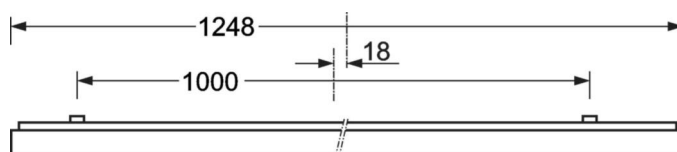

## MECHANIEK

Kleur behuizing	zilvergrijs/wit aluminium RAL 9006/
Maten (LxBxH/DxH)	1248mm x 354mm x 62mm
Gewicht (netto)	6.22kg
Kabelinvoer KE (X/Y)	0mm/0mm
Montagewijze	Enkele installatie aan het plafond, Plafondgemonteerde kabelgootinstallatie.

## Maten

L	1248 mm	Lengte
B	354 mm	Breedte
H	62 mm	Hoogte
A1	1000 mm	Montageafstand bij enkelvoudige montage
A3	248 mm	Montageafstand tussen de lampen in lichtlijnopstelling
A4	50 mm	Montageafstand (breedte)
X	0 mm	Afstand kabelinvoering naar armatuurmidden op de X-as (lengte)
Y	0 mm	Afstand kabelinvoering naar armatuurmidden op de Y-as (dwars)