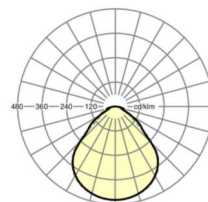

KARAKTERISTIEKEN

Bestelnummer	65714066175
EAN-nummer	4020863479146
CBS-code	94051190
Kenmerken	IP 20, Beschermingsklasse I, BAP 65°<3000, F, Indoor, CE
Schokbestendigheidsgraad IK	IK03
Omgevingstemperatuur	ta 25°C
Bijzondere eigenschappen	Ready for IoT
Garantieperiode	5 jaren
Overheidssubsidieprogramma's	BEG - federale subsidie voor efficiënte gebouwen (alleen geldig voor Duitsland)

ELEKTROTECHNIEK

Voorschakelapparaat	Elektronische driver DALI (1 stuks)
Light Control	netlife flex55
Systeemprestaties	37W
Netspanning	230V/50Hz
Aardlekschakelaar(s) (inschakelstroom)	13 stuks/B10, 24 stuks/B16, 25 stuks/C10, 40 stuks/C16
Energie-efficiëntieklasse/Lichtbron	C

LICHTTECHNIEK

Uitvoering	LED, Kleurweergave/Lichtkleur CRI ≥ 80 / 4000K
Kleurtolerantie (MacAdam)	3SDCM
Fotobiologische veiligheid (Armatuur)	RG0
Nominale lichtstroom	5283lm
LED Levensduur	100000h L80/B10 (Tq 25°C), 50000h L90/B50 (Tq 25°C)
Lichtopbrengst	141lm/W
UGR dw./l.	18.5 / 18.7

MECHANIEK

Kleur behuizing	zilvergrijs/wit aluminium RAL 9006/
Maten (LxBxH/DxH)	1248mm x 354mm x 62mm
Gewicht (netto)	6.22kg
Kabelinvoer KE (X/Y)	0mm/0mm
Montagewijze	Enkele installatie aan het plafond, Plafondgemonteerde kabelgootinstallatie.

DEEP-LINK

<https://www.regiolux.de/nl/article/65714066175>