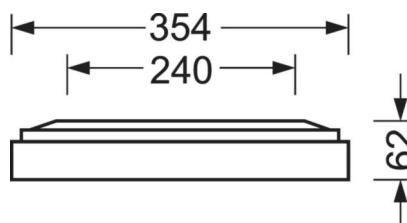

MECHANIEK

Kleur behuizing	verkeerswit RAL 9016
Maten (LxBxH/DxH)	1248mm x 354mm x 62mm
Gewicht (netto)	6.22kg
Kabelinvoer KE (X/Y)	0mm/0mm
Montagewijze	Enkele installatie aan het plafond, Plafondgemonteerde kabelgootinstallatie.

DEEP-LINK

<https://www.regiolux.de/nl/article/65714066170>

Referentie	LED 5300lm 840
ηLB	100 %
Φ ↓/↑	100 % / 0 %
UGR dw./l.	18.5 / 18.7
BAP	65° < 3000cd/m²

Maten

L	1248 mm	Lengte
B	354 mm	Breedte
H	62 mm	Hoogte
A1	1000 mm	Montageafstand bij enkelvoudige montage
A3	248 mm	Montageafstand tussen de lampen in lichtlijnopstelling
A4	240 mm	Montageafstand (breedte)
X	0 mm	Afstand kabelinvoering naar armatuurmidden op de X-as (lengte)
Y	0 mm	Afstand kabelinvoering naar armatuurmidden op de Y-as (dwars)