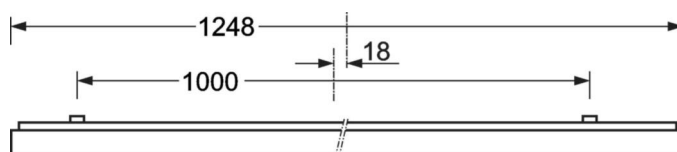

MECHANIEK

Kleur behuizing	verkeerswit RAL 9016
Maten (LxBxH/DxH)	1248mm x 354mm x 62mm
Gewicht (netto)	6.22kg
Kabelinvoer KE (X/Y)	0mm/0mm
Montagewijze	Enkele installatie aan het plafond, Plafondgemonteerde kabelgootinstallatie.

DEEP-LINK

<https://www.regiolux.de/nl/article/65714066170>

Referentie	LED 5300lm 840
ηLB	100 %
Φ ↓/↑	100 % / 0 %
UGR dw./l.	18.5 / 18.7
BAP	65° < 3000cd/m²

Maten

L	1248 mm	Lengte
B	354 mm	Breedte
H	62 mm	Hoogte
A1	1000 mm	Montageafstand bij enkelvoudige montage
A3	248 mm	Montageafstand tussen de lampen in lichtlijnopstelling
A4	240 mm	Montageafstand (breedte)
X	0 mm	Afstand kabelinvoering naar armatuurmidden op de X-as (lengte)
Y	0 mm	Afstand kabelinvoering naar armatuurmidden op de Y-as (dwars)