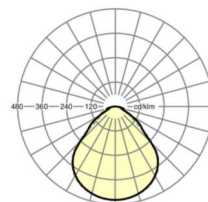

LICHTTECHNIEK

Uitvoering	LED, Kleurweergave/Lichtkleur CRI ≥ 80 / 4000K
Kleurtolerantie (MacAdam)	3SDCM
Fotobiologische veiligheid (Armatuur)	RG0
Nominale lichtstroom	5283lm
LED Levensduur	100000h L80/B10 (Tq 25°C), 50000h L90/B50 (Tq 25°C)
Lichtopbrengst	141lm/W
UGR dw./l.	18.5 / 18.7

MECHANIEK

Kleur behuizing	verkeerswit RAL 9016
Maten (LxBxH/DxH)	1248mm x 354mm x 62mm
Gewicht (netto)	6.22kg
Kabelinvoer KE (X/Y)	0mm/0mm
Montagewijze	Enkele installatie aan het plafond, Plafondgemonteerde kabelgootinstallatie.

DEEP-LINK

<https://www.regiolux.de/nl/article/65714066170>

Referentie	LED 5300lm 840
ηLB	100 %
Φ ↓/↑	100 % / 0 %
UGR dw./l.	18.5 / 18.7
BAP	65° < 3000cd/m²

Maten

L	1248 mm	Lengte
B	354 mm	Breedte
H	62 mm	Hoogte
A1	1000 mm	Montageafstand bij enkelvoudige montage
A3	248 mm	Montageafstand tussen de lampen in lichtlijnopstelling
A4	240 mm	Montageafstand (breedte)
X	0 mm	Afstand kabelinvoering naar armatuurmidden op de X-as (lengte)
Y	0 mm	Afstand kabelinvoering naar armatuurmidden op de Y-as (dwars)