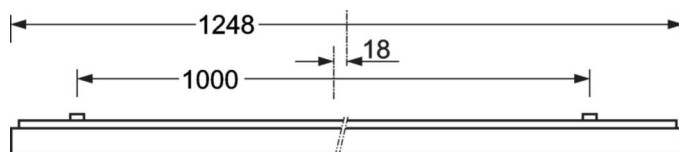

## LICHTTECHNIEK

Uitvoering	LED, Kleurweergave/Lichtkleur CRI ≥ 80 / 4000K
Kleurtolerantie (MacAdam)	3SDCM
Fotobiologische veiligheid (Armatuur)	RG0
Nominale lichtstroom	5283lm
LED Levensduur	100000h L80/B10 (Tq 25°C), 50000h L90/B50 (Tq 25°C)
Lichtopbrengst	141lm/W
UGR dw./l.	18.5 / 18.7

## MECHANIEK

Kleur behuizing	zilvergrijs/wit aluminium RAL 9006/
Maten (LxBxH/DxH)	1248mm x 354mm x 62mm
Gewicht (netto)	6.12kg
Kabelinvoer KE (X/Y)	0mm/0mm
Montagewijze	Enkele installatie aan het plafond, Plafondgemonteerde kabelgootinstallatie.

## DEEP-LINK

<https://www.regiolux.de/nl/article/65714026175>

Referentie	LED 5300lm 840
ηLB	100 %
Φ ↓/↑	100 % / 0 %
UGR dw./l.	18.5 / 18.7
BAP	65° < 3000cd/m²

**Maten**

L	1248 mm	Lengte
B	354 mm	Breedte
H	62 mm	Hoogte
A1	1000 mm	Montageafstand bij enkelvoudige montage
A3	248 mm	Montageafstand tussen de lampen in lichtlijnopstelling
A4	240 mm	Montageafstand (breedte)
X	0 mm	Afstand kabelinvoering naar armatuurmidden op de X-as (lengte)
Y	0 mm	Afstand kabelinvoering naar armatuurmidden op de Y-as (dwars)