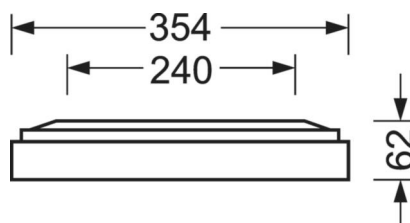

## LICHTTECHNIEK

Uitvoering	LED, Kleurweergave/Lichtkleur CRI ≥ 80 / 4000K
Kleurtolerantie (MacAdam)	3SDCM
Fotobiologische veiligheid (Armatuur)	RG0
Nominale lichtstroom	5283lm
LED Levensduur	100000h L80/B10 (Tq 25°C), 50000h L90/B50 (Tq 25°C)
Lichtopbrengst	141lm/W
UGR dw./l.	18.5 / 18.7

## MECHANIEK

Kleur behuizing	zilvergrijs/wit aluminium RAL 9006/
Maten (LxBxH/DxH)	1248mm x 354mm x 62mm
Gewicht (netto)	6.12kg
Kabelinvoer KE (X/Y)	0mm/0mm
Montagewijze	Enkele installatie aan het plafond, Plafondgemonteerde kabelgootinstallatie.

## DEEP-LINK

<https://www.regiolux.de/nl/article/65714026175>

Referentie	LED 5300lm 840
ηLB	100 %
Φ ↓/↑	100 % / 0 %
UGR dw./l.	18.5 / 18.7
BAP	65° < 3000cd/m²

**Maten**

L	1248 mm	Lengte
B	354 mm	Breedte
H	62 mm	Hoogte
A1	1000 mm	Montageafstand bij enkelvoudige montage
A3	248 mm	Montageafstand tussen de lampen in lichtlijnopstelling
A4	240 mm	Montageafstand (breedte)
X	0 mm	Afstand kabelinvoering naar armatuurmidden op de X-as (lengte)
Y	0 mm	Afstand kabelinvoering naar armatuurmidden op de Y-as (dwars)