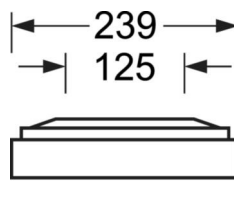

MECHANIEK

Kleur behuizing	zilvergrijs/wit aluminium RAL 9006/
Maten (LxBxH/DxH)	1548mm x 239mm x 62mm
Gewicht (netto)	7kg
Kabelinvoer KE (X/Y)	0mm/0mm
Montagewijze	Enkele installatie aan het plafond, Plafondgemonteerde kabelgootinstallatie., Montage draagrails

DEEP-LINK

<https://www.regiolux.de/nl/article/65711036175>

Referentie	LED 4000lm 827-865
ηLB	100 %
Φ ↓/↑	100 % / 0 %
UGR dw./l.	18.3 / 18.6
BAP	65° < 3000cd/m²

Maten

L	1548 mm	Lengte
B	239 mm	Breedte
H	62 mm	Hoogte
A1	1300 mm	Montageafstand bij enkelvoudige montage
A3	248 mm	Montageafstand tussen de lampen in lichtlijnopstelling
A4	125 mm	Montageafstand (breedte)
X	0 mm	Afstand kabelinvoering naar armatuurmidden op de X-as (lengte)
Y	0 mm	Afstand kabelinvoering naar armatuurmidden op de Y-as (dwars)