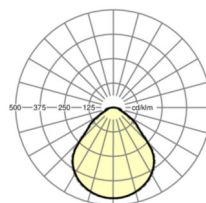

LICHTTECHNIEK

Uitvoering	LED, Kleurweergave/Lichtkleur CRI ≥ 80 / 2700K-6500K continu regelbaar
Kleurtolerantie (MacAdam)	3SDCM
Fotobiologische veiligheid (Armatuur)	RG0
Nominale lichtstroom	3950lm
LED Levensduur	100000h L80/B10 (Tq 25°C), 50000h L90/B50 (Tq 25°C)
Lichtopbrengst	117lm/W
UGR dw./l.	18.3 / 18.6

MECHANIEK

Kleur behuizing	zilvergrijs/wit aluminium RAL 9006/
Maten (LxBxH/DxH)	1548mm x 239mm x 62mm
Gewicht (netto)	7kg
Kabelinvoer KE (X/Y)	0mm/0mm
Montagewijze	Enkele installatie aan het plafond, Plafondgemonteerde kabelgootinstallatie., Montage draagrails

DEEP-LINK

<https://www.regiolux.de/nl/article/65711036175>

Referentie	LED 4000lm 827-865
ηLB	100 %
Φ ↓/↑	100 % / 0 %
UGR dw./l.	18.3 / 18.6
BAP	65° < 3000cd/m²

Maten

L	1548 mm	Lengte
B	239 mm	Breedte
H	62 mm	Hoogte
A1	1300 mm	Montageafstand bij enkelvoudige montage
A3	248 mm	Montageafstand tussen de lampen in lichtlijnopstelling
A4	125 mm	Montageafstand (breedte)
X	0 mm	Afstand kabelinvoering naar armatuurmidden op de X-as (lengte)
Y	0 mm	Afstand kabelinvoering naar armatuurmidden op de Y-as (dwars)