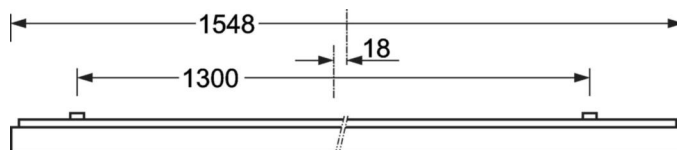

MECHANIEK

Kleur behuizing	zilvergrijs/wit aluminium RAL 9006/
Maten (LxBxH/DxH)	1548mm x 239mm x 62mm
Gewicht (netto)	7kg
Kabelinvoer KE (X/Y)	0mm/0mm
Montagewijze	Enkele installatie aan het plafond, Plafondgemonteerde kabelgootinstallatie., Montage draagrails

DEEP-LINK

<https://www.regiolux.de/nl/article/65711036175>

Referentie	LED 4000lm 827-865
ηLB	100 %
Φ ↓/↑	100 % / 0 %
UGR dw./l.	18.3 / 18.6
BAP	65° < 3000cd/m²

Maten

L	1548 mm	Lengte
B	239 mm	Breedte
H	62 mm	Hoogte
A1	1300 mm	Montageafstand bij enkelvoudige montage
A3	248 mm	Montageafstand tussen de lampen in lichtlijnopstelling
A4	125 mm	Montageafstand (breedte)
X	0 mm	Afstand kabelinvoering naar armatuurmidden op de X-as (lengte)
Y	0 mm	Afstand kabelinvoering naar armatuurmidden op de Y-as (dwars)