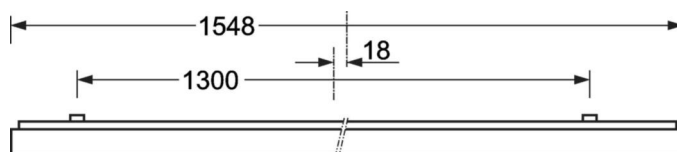

## MECHANIEK

Kleur behuizing	verkeerswit RAL 9016
Maten (LxBxH/DxH)	1548mm x 239mm x 62mm
Gewicht (netto)	7kg
Kabelinvoer KE (X/Y)	0mm/0mm
Montagewijze	Enkele installatie aan het plafond, Plafondgemonteerde kabelgootinstallatie., Montage draagrails

## Maten

L	1548 mm	Lengte
B	239 mm	Breedte
H	62 mm	Hoogte
A1	1300 mm	Montageafstand bij enkelvoudige montage
A3	248 mm	Montageafstand tussen de lampen in lichtlijnopstelling
A4	125 mm	Montageafstand (breedte)
X	0 mm	Afstand kabelinvoering naar armatuurmidden op de X-as (lengte)
Y	0 mm	Afstand kabelinvoering naar armatuurmidden op de Y-as (dwars)