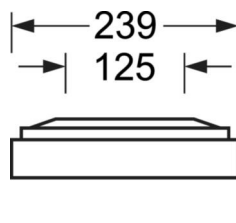

## MECHANIEK

Kleur behuizing	verkeerswit RAL 9016
Maten (LxBxH/DxH)	1548mm x 239mm x 62mm
Gewicht (netto)	7kg
Kabelinvoer KE (X/Y)	0mm/0mm
Montagewijze	Enkele installatie aan het plafond, Plafondgemonteerde kabelgootinstallatie., Montage draagrails

## Maten

L	1548 mm	Lengte
B	239 mm	Breedte
H	62 mm	Hoogte
A1	1300 mm	Montageafstand bij enkelvoudige montage
A3	248 mm	Montageafstand tussen de lampen in lichtlijnopstelling
A4	125 mm	Montageafstand (breedte)
X	0 mm	Afstand kabelinvoering naar armatuurmidden op de X-as (lengte)
Y	0 mm	Afstand kabelinvoering naar armatuurmidden op de Y-as (dwars)