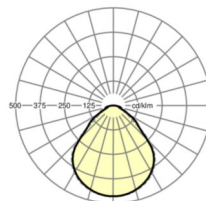

KARAKTERISTIEKEN

Bestelnummer	65711036170
EAN-nummer	4020863453245
CBS-code	94051190
Kenmerken	IP 20, Beschermingsklasse I, BAP 65° < 3000, ENEC10 VDE, F, HCL, Indoor, CE
Schokbestendigheidsgraad IK	IK03
Omgevingstemperatuur	ta 25°C
Bijzondere eigenschappen	Ready for IoT
Garantieperiode	5 jaren

ELEKTROTECHNIEK

Voorschakelapparaat	Elektronische driver DALI device type 8 (1 stuks)
Systeemprestaties	34W
Netspanning	230V/50Hz
Aardlekschakelaar(s) (inschakelstroom)	10 stuks/B10, 16 stuks/B16, 16 stuks/C10, 27 stuks/C16
Energie-efficiëntieklasse/Lichtbron	E

LICHTTECHNIEK

Uitvoering	LED, Kleurweergave/Lichtkleur CRI ≥ 80 / 2700K-6500K continu regelbaar
Kleurtolerantie (MacAdam)	3SDCM
Fotobiologische veiligheid (Armatuur)	RG0
Nominale lichtstroom	3950lm
LED Levensduur	100000h L80/B10 (Tq 25°C), 50000h L90/B50 (Tq 25°C)
Lichtopbrengst	117lm/W
UGR dw./l.	18.3 / 18.6

MECHANIEK

Kleur behuizing	verkeerswit RAL 9016
Maten (LxBxH/DxH)	1548mm x 239mm x 62mm
Gewicht (netto)	7kg
Kabelinvoer KE (X/Y)	0mm/0mm
Montagewijze	Enkele installatie aan het plafond, Plafondgemonteerde kabelgootinstallatie., Montage draagrails

DEEP-LINK

<https://www.regiolux.de/nl/article/65711036170>