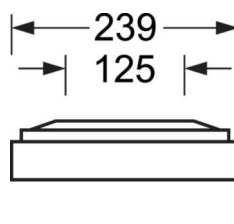

DEEP-LINK
<https://www.regiolum.de/nl/article/65711014175>

Referentie	LED 4200lm/34W 830
ηLB	100 %
Φ ↓/↑	100 % / 0 %
UGR dw./l.	18.5 / 18.8
BAP	65° < 3000cd/m²

MECHANIEK

Kleur behuizing	zilvergrijs/wit aluminium RAL 9006/
Maten (LxBxH/DxH)	1548mm x 239mm x 62mm
Gewicht (netto)	7kg
Kabelinvoer KE (X/Y)	0mm/0mm
Montagewijze	Enkele installatie aan het plafond, Plafondgemonteerde kabelgootinstallatie., Montage draagrails

Maten

L	1548 mm	Lengte
B	239 mm	Breedte
H	62 mm	Hoogte
A1	1300 mm	Montageafstand bij enkelvoudige montage
A3	248 mm	Montageafstand tussen de lampen in lichtlijnopstelling
A4	125 mm	Montageafstand (breedte)
X	0 mm	Afstand kabelinvoering naar armatuurmiddelen op de X-as (lengte)
Y	0 mm	Afstand kabelinvoering naar armatuurmiddelen op de Y-as (dwars)