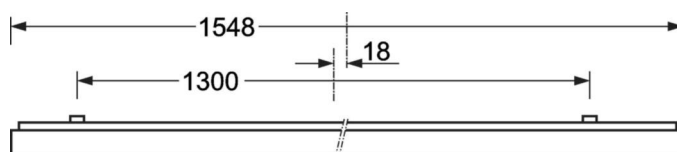

LICHTTECHNIEK

Uitvoering	LED, Kleurweergave/Lichtkleur CRI ≥ 80 / 3000K
Kleurtolerantie (MacAdam)	3SDCM
Fotobiologische veiligheid (Armatuur)	RG0
Nominale lichtstroom/schakelstappen (EDM)	4200lm/34W, 3600lm/29W, 3100lm/24W, 2500lm/19W (Standaardinstelling 4200lm)
LED Levensduur	100000h L80/B10 (Tq 25°C), 50000h L90/B50 (Tq 25°C)
Lichtopbrengst	135lm/W-125lm/W
UGR dw./l.	18.5 / 18.8 (34W)

DEEP-LINK
<https://www.regiolum.de/nl/article/65711014175>

Referentie	LED 4200lm/34W 830
ηLB	100 %
Φ ↓/↑	100 % / 0 %
UGR dw./l.	18.5 / 18.8
BAP	65° < 3000cd/m²

MECHANIEK

Kleur behuizing	zilvergrijs/wit aluminium RAL 9006/
Maten (LxBxH/DxH)	1548mm x 239mm x 62mm
Gewicht (netto)	7kg
Kabelinvoer KE (X/Y)	0mm/0mm
Montagewijze	Enkele installatie aan het plafond, Plafondgemonteerde kabelgootinstallatie., Montage draagrails

Maten

L	1548 mm	Lengte
B	239 mm	Breedte
H	62 mm	Hoogte
A1	1300 mm	Montageafstand bij enkelvoudige montage
A3	248 mm	Montageafstand tussen de lampen in lichtlijnopstelling
A4	125 mm	Montageafstand (breedte)
X	0 mm	Afstand kabelinvoering naar armatuurmiddelen op de X-as (lengte)
Y	0 mm	Afstand kabelinvoering naar armatuurmiddelen op de Y-as (dwars)