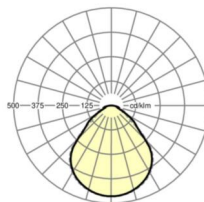

KARAKTERISTIEKEN

Bestelnummer	65711014175
EAN-nummer	4020863453177
CBS-code	94051190
Kenmerken	IP 20, Beschermingsklasse I, BAP 65°<3000, ENEC10 VDE, F, Indoor, CE
Schokbestendigheidsgraad IK	IK03
Omgevingstemperatuur	ta 25°C
Garantieperiode	5 jaren
Overheidssubsidieprogramma's	BEG - federale subsidie voor efficiënte gebouwen (alleen geldig voor Duitsland)

ELEKTROTECHNIEK

Voorschakelapparaat	Elektronische multilumen-driver, 4-stappen (1 stuks)
Systeemprestaties	34W-19W
Netspanning	230V/50Hz
Aardleischakelaar(s) (inschakelstroom)	22 stuks/B10, 34 stuks/B16, 33 stuks/C10, 54 stuks/C16
Energie-efficiëntieklasse/Lichtbron	C

LICHTTECHNIEK

Uitvoering	LED, Kleurweergave/Lichtkleur CRI ≥ 80 / 3000K
Kleurtolerantie (MacAdam)	3SDCM
Fotobiologische veiligheid (Armatuur)	RG0
Nominale lichtstroom/schakelstappen (EDM)	4200lm/34W, 3600lm/29W, 3100lm/24W, 2500lm/19W (Standaardinstelling 4200lm)
LED Levensduur	100000h L80/B10 (Tq 25°C), 50000h L90/B50 (Tq 25°C)
Lichtopbrengst	135lm/W-125lm/W
UGR dw./l.	18.5 / 18.8 (34W)

DEEP-LINK

<https://www.regiolum.de/nl/article/65711014175>