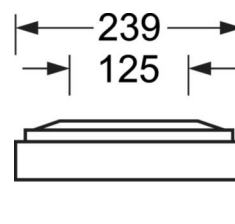

DEEP-LINK
<https://www.regiolux.de/nl/article/65711014170>

Referentie	LED 4200lm/34W 830
ηLB	100 %
Φ ↓/↑	100 % / 0 %
UGR dw./l.	18.5 / 18.8
BAP	65° < 3000cd/m²

MECHANIEK

Kleur behuizing	verkeerswit RAL 9016
Maten (LxBxH/DxH)	1548mm x 239mm x 62mm
Gewicht (netto)	7kg
Kabelinvoer KE (X/Y)	0mm/0mm
Montagewijze	Enkele installatie aan het plafond, Plafondgemonteerde kabelgootinstallatie., Montage draagrails

Maten

L	1548 mm	Lengte
B	239 mm	Breedte
H	62 mm	Hoogte
A1	1300 mm	Montageafstand bij enkelvoudige montage
A3	248 mm	Montageafstand tussen de lampen in lichtlijnopstelling
A4	125 mm	Montageafstand (breedte)
X	0 mm	Afstand kabelinvoering naar armatuurmiddelen op de X-as (lengte)
Y	0 mm	Afstand kabelinvoering naar armatuurmiddelen op de Y-as (dwars)