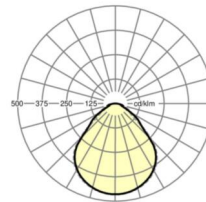

KARAKTERISTIEKEN

Bestelnummer	65711014170
EAN-nummer	4020863453160
CBS-code	94051190
Kenmerken	IP 20, Beschermingsklasse I, BAP 65°<3000, ENEC10 VDE, F, Indoor, CE
Schokbestendigheidsgraad IK	IK03
Omgevingstemperatuur	ta 25°C
Garantieperiode	5 jaren
Overheidssubsidieprogramma's	BEG - federale subsidie voor efficiënte gebouwen (alleen geldig voor Duitsland)

ELEKTROTECHNIEK

Voorschakelapparaat	Elektronische multilumen-driver, 4-stappen (1 stuks)
Systeemprestaties	34W-19W
Netspanning	230V/50Hz
Aardleischakelaar(s) (inschakelstroom)	22 stuks/B10, 34 stuks/B16, 33 stuks/C10, 54 stuks/C16
Energie-efficiëntieklasse/Lichtbron	C

LICHTTECHNIEK

Uitvoering	LED, Kleurweergave/Lichtkleur CRI ≥ 80 / 3000K
Kleurtolerantie (MacAdam)	3SDCM
Fotobiologische veiligheid (Armatuur)	RG0
Nominale lichtstroom/schakelstappen (EDM)	4200lm/34W, 3600lm/29W, 3100lm/24W, 2500lm/19W (Standaardinstelling 4200lm)
LED Levensduur	100000h L80/B10 (Tq 25°C), 50000h L90/B50 (Tq 25°C)
Lichtopbrengst	135lm/W-125lm/W
UGR dw./l.	18.5 / 18.8 (34W)

DEEP-LINK

<https://www.regiolux.de/nl/article/65711014170>