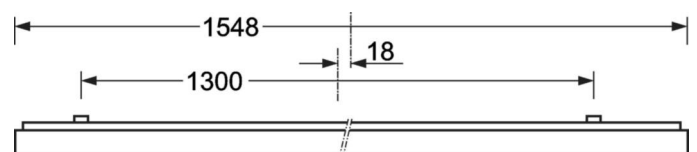

LICHTTECHNIEK

Uitvoering	LED, Kleurweergave/Lichtkleur CRI ≥ 80 / 3000K
Kleurtolerantie (MacAdam)	3SDCM
Fotobiologische veiligheid (Armatuur)	RG0
Nominale lichtstroom/schakelstappen (EDM)	4200lm/34W, 3600lm/29W, 3100lm/24W, 2500lm/19W (Standaardinstelling 4200lm)
LED Levensduur	100000h L80/B10 (Tq 25°C), 50000h L90/B50 (Tq 25°C)
Lichtopbrengst	135lm/W-125lm/W
UGR dw./l.	18.5 / 18.8 (34W)

DEEP-LINK
<https://www.regiolux.de/nl/article/65711014170>

Referentie	LED 4200lm/34W 830
ηLB	100 %
Φ ↓/↑	100 % / 0 %
UGR dw./l.	18.5 / 18.8
BAP	65° < 3000cd/m²

MECHANIEK

Kleur behuizing	verkeerswit RAL 9016
Maten (LxBxH/DxH)	1548mm x 239mm x 62mm
Gewicht (netto)	7kg
Kabelinvoer KE (X/Y)	0mm/0mm
Montagewijze	Enkele installatie aan het plafond, Plafondgemonteerde kabelgootinstallatie., Montage draagrails

Maten

L	1548 mm	Lengte
B	239 mm	Breedte
H	62 mm	Hoogte
A1	1300 mm	Montageafstand bij enkelvoudige montage
A3	248 mm	Montageafstand tussen de lampen in lichtlijnopstelling
A4	125 mm	Montageafstand (breedte)
X	0 mm	Afstand kabelinvoering naar armatuurmiddelen op de X-as (lengte)
Y	0 mm	Afstand kabelinvoering naar armatuurmiddelen op de Y-as (dwars)