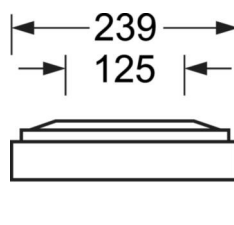

MECHANIEK

Kleur behuizing	verkeerswit RAL 9016
Maten (LxBxH/DxH)	1548mm x 239mm x 62mm
Gewicht (netto)	7kg
Kabelinvoer KE (X/Y)	0mm/0mm
Montagewijze	Enkele installatie aan het plafond, Plafondgemonteerde kabelgootinstallatie., Montage draagrails

DEEP-LINK

<https://www.regiolux.de/nl/article/65711056170>

Referentie	LED 4200lm 830
ηLB	100 %
Φ ↓/↑	100 % / 0 %
UGR dw./l.	18.5 / 18.8
BAP	65° < 3000cd/m²

Maten

L	1548 mm	Lengte
B	239 mm	Breedte
H	62 mm	Hoogte
A1	1300 mm	Montageafstand bij enkelvoudige montage
A3	248 mm	Montageafstand tussen de lampen in lichtlijnopstelling
A4	125 mm	Montageafstand (breedte)
X	0 mm	Afstand kabelinvoering naar armatuurmidden op de X-as (lengte)
Y	0 mm	Afstand kabelinvoering naar armatuurmidden op de Y-as (dwars)

DETECTIEBEREIK

Montage hoogte	3m	4m
Ø max. zittend[S]	4m	-
Ø max. radiaal[R]	4m	4m
Ø max. tangenteel[T]	7m	7m