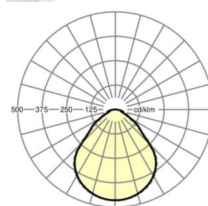

KARAKTERISTIEKEN

Bestelnummer	65711056170
EAN-nummer	4020863453283
CBS-code	94051190
Kenmerken	IP 20, Beschermingsklasse I, BAP 65°<3000, F, Indoor, CE
Schokbestendigheidsgraad IK	IK03
Omgevingstemperatuur	ta 25°C
Bijzondere eigenschappen	Ready for IoT
Garantieperiode	5 jaren
Overheidssubsidieprogramma's	BEG - federale subsidie voor efficiënte gebouwen (alleen geldig voor Duitsland)

ELEKTROTECHNIEK

Voorschakelapparaat	Elektronische driver DALI (1 stuks)
Light Control	netlife flex55
Systeemprestaties	34W
Netspanning	230V/50Hz
Aardlekschakelaar(s) (inschakelstroom)	13 stuks/B10, 24 stuks/B16, 25 stuks/C10, 40 stuks/C16
Energie-efficiëntieklasse/Lichtbron	C

LICHTTECHNIEK

Uitvoering	LED, Kleurweergave/Lichtkleur CRI ≥ 80 / 3000K
Kleurtolerantie (MacAdam)	3SDCM
Fotobiologische veiligheid (Armatuur)	RG0
Nominale lichtstroom	4200lm
LED Levensduur	100000h L80/B10 (Tq 25°C), 50000h L90/B50 (Tq 25°C)
Lichtopbrengst	125lm/W
UGR dw./l.	18.5 / 18.8

MECHANIEK

Kleur behuizing	verkeerswit RAL 9016
Maten (LxBxH/DxH)	1548mm x 239mm x 62mm
Gewicht (netto)	7kg
Kabelinvoer KE (X/Y)	0mm/0mm
Montagewijze	Enkele installatie aan het plafond, Plafondgemonteerde kabelgootinstallatie., Montage draagrails

DEEP-LINK

<https://www.regiolux.de/nl/article/65711056170>