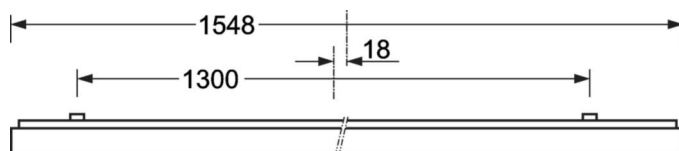

MECHANIEK

Kleur behuizing	verkeerswit RAL 9016
Maten (LxBxH/DxH)	1548mm x 239mm x 62mm
Gewicht (netto)	7kg
Kabelinvoer KE (X/Y)	0mm/0mm
Montagewijze	Enkele installatie aan het plafond, Plafondgemonteerde kabelgootinstallatie., Montage draagrails

DEEP-LINK

<https://www.regiolux.de/nl/article/65711056170>

Referentie	LED 4200lm 830
ηLB	100 %
Φ ↓/↑	100 % / 0 %
UGR dw./l.	18.5 / 18.8
BAP	65° < 3000cd/m²

Maten

L	1548 mm	Lengte
B	239 mm	Breedte
H	62 mm	Hoogte
A1	1300 mm	Montageafstand bij enkelvoudige montage
A3	248 mm	Montageafstand tussen de lampen in lichtlijnopstelling
A4	125 mm	Montageafstand (breedte)
X	0 mm	Afstand kabelinvoering naar armatuurmidden op de X-as (lengte)
Y	0 mm	Afstand kabelinvoering naar armatuurmidden op de Y-as (dwars)