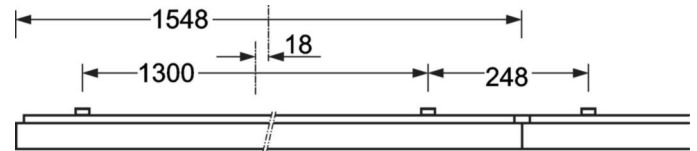

MECHANIEK

Kleur behuizing	verkeerswit RAL 9016
Maten (LxBxH/DxH)	1548mm x 239mm x 62mm
Gewicht (netto)	7kg
Kabelinvoer KE (X/Y)	0mm/0mm
Montagewijze	Enkele installatie aan het plafond, Plafondgemonteerde kabelgootinstallatie., Montage draagrails

DEEP-LINK

<https://www.regiolux.de/nl/article/65711056170>

Referentie	LED 4200lm 830
ηLB	100 %
Φ ↓/↑	100 % / 0 %
UGR dw./l.	18.5 / 18.8
BAP	65° < 3000cd/m²

Maten

L	1548 mm	Lengte
B	239 mm	Breedte
H	62 mm	Hoogte
A1	1300 mm	Montageafstand bij enkelvoudige montage
A3	248 mm	Montageafstand tussen de lampen in lichtlijnopstelling
A4	125 mm	Montageafstand (breedte)
X	0 mm	Afstand kabelinvoering naar armatuurmidden op de X-as (lengte)
Y	0 mm	Afstand kabelinvoering naar armatuurmidden op de Y-as (dwars)