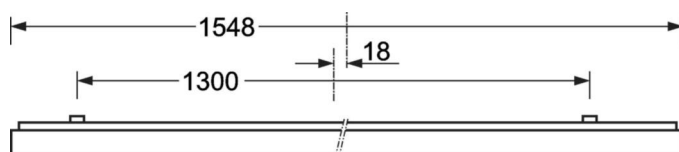

Opbouwarmatuur - Diffusor micro-prismatisch - direct stralend

Plaatstalen behuizing, gepoedercoate rechthoekige doorsnede, geïntegreerd Quicklock snelmont.-beugelsysteem met vanghaak en veiligheidsdraad voor eenvoudige en snelle montage; Kleur behuizing zilvergrijs/wit aluminium RAL 9006/; Homogene lichtverdeling direct stralend, voor genormeerde beeldschermwerkplekken conform DIN-EN 12464-1; verblindingsreductie door microprismatische lens met speciale "multilayer"-techniek en geoptimaliseerde lichtgeleidingsfolie; Montagevriendelijk aansluiten, direct aan de bovenkant van de armatuur met een klemmenafdekkap; de ETM-niveaus kunnen probleemloos worden ingesteld vanaf de bovenkant van de armatuur. Elektrische aansluiting via 3-polige aansluitklem met steekcontact.. Daarnaast is een universele AVA-MH-montagehulp als toebehoren beschikbaar. Opbouwarmatuur voor plafondmontage; aansluiting op SRT-lichtbandsysteem door middel van montage-armatuureenheid SRGVU.

DEEP-LINK
<https://www.regiolux.de/nl/article/65711024175>

Referentie	LED 4500lm/34W 840
ηLB	100 %
Φ ↓/↑	100 % / 0 %
UGR dw./l.	18.8 / 19.1
BAP	65° < 3000cd/m²

MECHANIEK

Kleur behuizing	zilvergrijs/wit aluminium RAL 9006/
Maten (LxBxH/DxH)	1548mm x 239mm x 62mm
Gewicht (netto)	7kg
Kabelinvoer KE (X/Y)	0mm/0mm
Montagewijze	Enkele installatie aan het plafond, Plafondgemonteerde kabelgootinstallatie., Montage draagrails

Maten

L	1548 mm	Lengte
B	239 mm	Breedte
H	62 mm	Hoogte
A1	1300 mm	Montageafstand bij enkelvoudige montage
A3	248 mm	Montageafstand tussen de lampen in lichtlijnopstelling
A4	125 mm	Montageafstand (breedte)
X	0 mm	Afstand kabelinvoering naar armatuurmiddelen op de X-as (lengte)
Y	0 mm	Afstand kabelinvoering naar armatuurmiddelen op de Y-as (dwars)