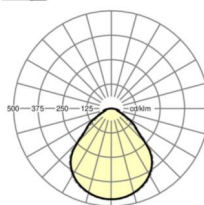

KARAKTERISTIEKEN

Bestelnummer	65711024175
EAN-nummer	4020863453191
CBS-code	94051190
Kenmerken	IP 20, Beschermingsklasse I, BAP 65°<3000, ENEC10 VDE, F, Indoor, CE
Schokbestendigheidsgraad IK	IK03
Omgevingstemperatuur	ta 25°C
Garantieperiode	5 jaren
Overheidssubsidieprogramma's	BEG - federale subsidie voor efficiënte gebouwen (alleen geldig voor Duitsland)

ELEKTROTECHNIEK

Voorschakelapparaat	Elektronische multilumen-driver, 4-stappen (1 stuks)
Systeemprestaties	34W-19W
Netspanning	230V/50Hz
Aardleischakelaar(s) (inschakelstroom)	22 stuks/B10, 34 stuks/B16, 33 stuks/C10, 54 stuks/C16
Energie-efficiëntieklasse/Lichtbron	B

LICHTTECHNIEK

Uitvoering	LED, Kleurweergave/Lichtkleur CRI ≥ 80 / 4000K
Kleurtolerantie (MacAdam)	3SDCM
Fotobiologische veiligheid (Armatuur)	RG0
Nominale lichtstroom/schakelstappen (EDM)	4500lm/34W, 3900lm/29W, 3300lm/24W, 2700lm/19W (Standaardinstelling 4500lm)
LED Levensduur	100000h L80/B10 (Tq 25°C), 50000h L90/B50 (Tq 25°C)
Lichtopbrengst	145lm/W-134lm/W
UGR dw./l.	18.8 / 19.1 (34W)

DEEP-LINK

<https://www.regiolux.de/nl/article/65711024175>