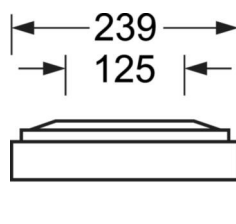

DEEP-LINK
<https://www.regiolux.de/nl/article/65711024175>

Referentie	LED 4500lm/34W 840
ηLB	100 %
Φ ↓/↑	100 % / 0 %
UGR dw./l.	18.8 / 19.1
BAP	65° < 3000cd/m²

MECHANIEK

Kleur behuizing	zilvergrijs/wit aluminium RAL 9006/
Maten (LxBxH/DxH)	1548mm x 239mm x 62mm
Gewicht (netto)	7kg
Kabelinvoer KE (X/Y)	0mm/0mm
Montagewijze	Enkele installatie aan het plafond, Plafondgemonteerde kabelgootinstallatie., Montage draagrails

Maten

L	1548 mm	Lengte
B	239 mm	Breedte
H	62 mm	Hoogte
A1	1300 mm	Montageafstand bij enkelvoudige montage
A3	248 mm	Montageafstand tussen de lampen in lichtlijnopstelling
A4	125 mm	Montageafstand (breedte)
X	0 mm	Afstand kabelinvoering naar armatuurmiddelen op de X-as (lengte)
Y	0 mm	Afstand kabelinvoering naar armatuurmiddelen op de Y-as (dwars)