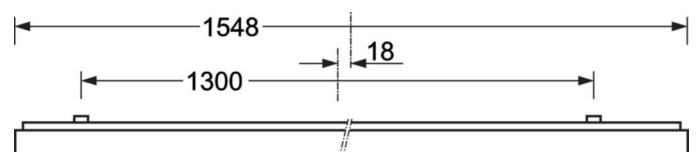

Opbouwarmatuur - Diffusor micro-prismatisch - direct stralend

Plaatstalen behuizing, gepoedercoate rechthoekige doorsnede, geïntegreerd Quicklock snelmont.-beugelsysteem met vanghaak en veiligheidsdraad voor eenvoudige en snelle montage; Kleur behuizing verkeerswit RAL 9016; Homogene lichtverdeling direct stralend, voor genormeerde beeldschermwerkplekken conform DIN-EN 12464-1; verblindingsreductie door microprismatische lens met speciale "multilayer"-techniek en geoptimaliseerde lichtgeleidingsfolie; Montagevriendelijk aansluiten, direct aan de bovenkant van de armatuur met een klemmenafdekkap; de ETM-niveaus kunnen probleemloos worden ingesteld vanaf de bovenkant van de armatuur. Elektrische aansluiting via 3-polige aansluitklem met steekcontact.. Daarnaast is een universele AVA-MH-montagehulp als toebehoren beschikbaar. Opbouwarmatuur voor plafondmontage; aansluiting op SRT-lichtbandsysteem door middel van montage-armatuureenheid SRGVU.

DEEP-LINK<https://www.regiolum.de/nl/article/65711024170>

Referentie	LED 4500lm/34W 840
ηLB	100 %
Φ ↓/↑	100 % / 0 %
UGR dw./l.	18.8 / 19.1
BAP	65° < 3000cd/m²

MECHANIEK

Kleur behuizing	verkeerswit RAL 9016
Maten (LxBxH/DxH)	1548mm x 239mm x 62mm
Gewicht (netto)	7kg
Kabelinvoer KE (X/Y)	0mm/0mm
Montagewijze	Enkele installatie aan het plafond, Plafondgemonteerde kabelgootinstallatie., Montage draagrails

Maten

L	1548 mm	Lengte
B	239 mm	Breedte
H	62 mm	Hoogte
A1	1300 mm	Montageafstand bij enkelvoudige montage
A3	248 mm	Montageafstand tussen de lampen in lichtlijnopstelling
A4	125 mm	Montageafstand (breedte)
X	0 mm	Afstand kabelinvoering naar armatuurmiddelen op de X-as (lengte)
Y	0 mm	Afstand kabelinvoering naar armatuurmiddelen op de Y-as (dwars)