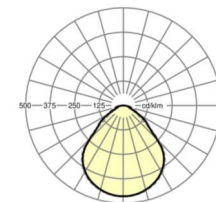

KARAKTERISTIEKEN

Bestelnummer	65711024170
EAN-nummer	4020863453184
CBS-code	94051190
Kenmerken	IP 20, Beschermingsklasse I, BAP 65°<3000, ENEC10 VDE, F, Indoor, CE
Schokbestendigheidsgraad IK	IK03
Omgevingstemperatuur	ta 25°C
Garantieperiode	5 jaren
Overheidssubsidieprogramma's	BEG - federale subsidie voor efficiënte gebouwen (alleen geldig voor Duitsland)

ELEKTROTECHNIEK

Voorschakelapparaat	Elektronische multilumen-driver, 4-stappen (1 stuks)
Systeemprestaties	34W-19W
Netspanning	230V/50Hz
Aardlekschakelaar(s) (inschakelstroom)	22 stuks/B10, 34 stuks/B16, 33 stuks/C10, 54 stuks/C16
Energie-efficiëntieklasse/Lichtbron	B

LICHTTECHNIEK

Uitvoering	LED, Kleurweergave/Lichtkleur CRI ≥ 80 / 4000K
Kleurtolerantie (MacAdam)	3SDCM
Fotobiologische veiligheid (Armatuur)	RG0
Nominale lichtstroom/schakelstappen (EDM)	4500lm/34W, 3900lm/29W, 3300lm/24W, 2700lm/19W (Standaardinstelling 4500lm)
LED Levensduur	100000h L80/B10 (Tq 25°C), 50000h L90/B50 (Tq 25°C)
Lichtopbrengst	145lm/W-134lm/W
UGR dw./l.	18.8 / 19.1 (34W)

DEEP-LINK

<https://www.regiolum.de/nl/article/65711024170>