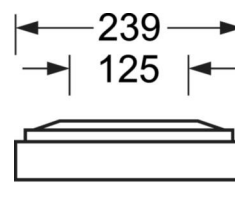

DEEP-LINK<https://www.regiolum.de/nl/article/65711024170>

Referentie	LED 4500lm/34W 840
ηLB	100 %
Φ ↓/↑	100 % / 0 %
UGR dw./l.	18.8 / 19.1
BAP	65° < 3000cd/m²

MECHANIEK

Kleur behuizing	verkeerswit RAL 9016
Maten (LxBxH/DxH)	1548mm x 239mm x 62mm
Gewicht (netto)	7kg
Kabelinvoer KE (X/Y)	0mm/0mm
Montagewijze	Enkele installatie aan het plafond, Plafondgemonteerde kabelgootinstallatie., Montage draagrails

Maten

L	1548 mm	Lengte
B	239 mm	Breedte
H	62 mm	Hoogte
A1	1300 mm	Montageafstand bij enkelvoudige montage
A3	248 mm	Montageafstand tussen de lampen in lichtlijnopstelling
A4	125 mm	Montageafstand (breedte)
X	0 mm	Afstand kabelinvoering naar armatuurmiddelen op de X-as (lengte)
Y	0 mm	Afstand kabelinvoering naar armatuurmiddelen op de Y-as (dwars)