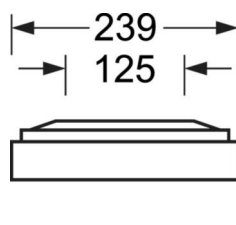

MECHANIEK

Kleur behuizing	verkeerswit RAL 9016
Maten (LxBxH/DxH)	1548mm x 239mm x 62mm
Gewicht (netto)	7kg
Kabelinvoer KE (X/Y)	0mm/0mm
Montagewijze	Enkele installatie aan het plafond, Plafondgemonteerde kabelgootinstallatie., Montage draagrails

DEEP-LINK

<https://www.regiolux.de/nl/article/65711066170>

Referentie	LED 4500lm 840
ηLB	100 %
Φ ↓/↑	100 % / 0 %
UGR dw./l.	18.8 / 19.1
BAP	65° < 3000cd/m²

Maten

L	1548 mm	Lengte
B	239 mm	Breedte
H	62 mm	Hoogte
A1	1300 mm	Montageafstand bij enkelvoudige montage
A3	248 mm	Montageafstand tussen de lampen in lichtlijnopstelling
A4	125 mm	Montageafstand (breedte)
X	0 mm	Afstand kabelinvoering naar armatuurmidden op de X-as (lengte)
Y	0 mm	Afstand kabelinvoering naar armatuurmidden op de Y-as (dwars)

DETECTIEBEREIK

Montage hoogte	3m	4m
Ø max. zittend[S]	4m	-
Ø max. radiaal[R]	4m	4m
Ø max. tangenteel[T]	7m	7m