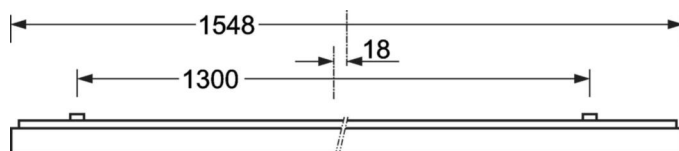

MECHANIEK

Kleur behuizing	verkeerswit RAL 9016
Maten (LxBxH/DxH)	1548mm x 239mm x 62mm
Gewicht (netto)	7kg
Kabelinvoer KE (X/Y)	0mm/0mm
Montagewijze	Enkele installatie aan het plafond, Plafondgemonteerde kabelgootinstallatie., Montage draagrails

DEEP-LINK

<https://www.regiolux.de/nl/article/65711066170>

Referentie	LED 4500lm 840
ηLB	100 %
Φ ↓/↑	100 % / 0 %
UGR dw./l.	18.8 / 19.1
BAP	65° < 3000cd/m²

Maten

L	1548 mm	Lengte
B	239 mm	Breedte
H	62 mm	Hoogte
A1	1300 mm	Montageafstand bij enkelvoudige montage
A3	248 mm	Montageafstand tussen de lampen in lichtlijnopstelling
A4	125 mm	Montageafstand (breedte)
X	0 mm	Afstand kabelinvoering naar armatuurmidden op de X-as (lengte)
Y	0 mm	Afstand kabelinvoering naar armatuurmidden op de Y-as (dwars)