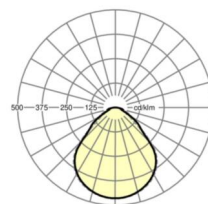

KARAKTERISTIEKEN

Bestelnummer	65711066170
EAN-nummer	4020863453306
CBS-code	94051190
Kenmerken	IP 20, Beschermingsklasse I, BAP 65°<3000, F, Indoor, CE
Schokbestendigheidsgraad IK	IK03
Omgevingstemperatuur	ta 25°C
Bijzondere eigenschappen	Ready for IoT
Garantieperiode	5 jaren
Overheidssubsidieprogramma's	BEG - federale subsidie voor efficiënte gebouwen (alleen geldig voor Duitsland)

ELEKTROTECHNIEK

Voorschakelapparaat	Elektronische driver DALI (1 stuks)
Light Control	netlife flex55
Systeemprestaties	34W
Netspanning	230V/50Hz
Aardlekschakelaar(s) (inschakelstroom)	13 stuks/B10, 24 stuks/B16, 25 stuks/C10, 40 stuks/C16
Energie-efficiëntieklasse/Lichtbron	B

LICHTTECHNIEK

Uitvoering	LED, Kleurweergave/Lichtkleur CRI ≥ 80 / 4000K
Kleurtolerantie (MacAdam)	3SDCM
Fotobiologische veiligheid (Armatuur)	RG0
Nominale lichtstroom	4527lm
LED Levensduur	100000h L80/B10 (Tq 25°C), 50000h L90/B50 (Tq 25°C)
Lichtopbrengst	134lm/W
UGR dw./l.	18.8 / 19.1

MECHANIEK

Kleur behuizing	verkeerswit RAL 9016
Maten (LxBxH/DxH)	1548mm x 239mm x 62mm
Gewicht (netto)	7kg
Kabelinvoer KE (X/Y)	0mm/0mm
Montagewijze	Enkele installatie aan het plafond, Plafondgemonteerde kabelgootinstallatie., Montage draagrails

DEEP-LINK

<https://www.regiolux.de/nl/article/65711066170>