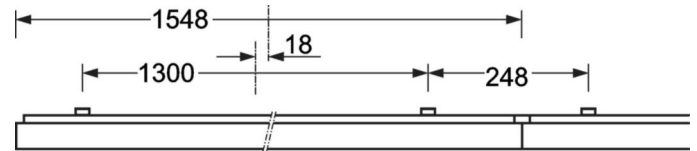

MECHANIEK

Kleur behuizing	verkeerswit RAL 9016
Maten (LxBxH/DxH)	1548mm x 239mm x 62mm
Gewicht (netto)	7kg
Kabelinvoer KE (X/Y)	0mm/0mm
Montagewijze	Enkele installatie aan het plafond, Plafondgemonteerde kabelgootinstallatie., Montage draagrails

DEEP-LINK

<https://www.regiolux.de/nl/article/65711066170>

Referentie	LED 4500lm 840
ηLB	100 %
Φ ↓/↑	100 % / 0 %
UGR dw./l.	18.8 / 19.1
BAP	65° < 3000cd/m²

Maten

L	1548 mm	Lengte
B	239 mm	Breedte
H	62 mm	Hoogte
A1	1300 mm	Montageafstand bij enkelvoudige montage
A3	248 mm	Montageafstand tussen de lampen in lichtlijnopstelling
A4	125 mm	Montageafstand (breedte)
X	0 mm	Afstand kabelinvoering naar armatuurmidden op de X-as (lengte)
Y	0 mm	Afstand kabelinvoering naar armatuurmidden op de Y-as (dwars)