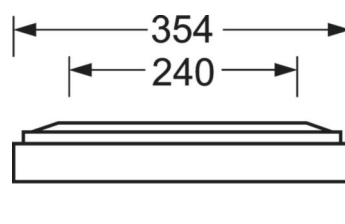

## MECHANIEK

Kleur behuizing	zilvergrijs/wit aluminium RAL 9006/
Maten (LxBxH/DxH)	1548mm x 354mm x 62mm
Gewicht (netto)	9kg
Kabelinvoer KE (X/Y)	0mm/0mm
Montagewijze	Enkele installatie aan het plafond, Plafondgemonteerde kabelgootinstallatie., Montage draagrails

## Maten

L	1548 mm	Lengte
B	354 mm	Breedte
H	62 mm	Hoogte
A1	1300 mm	Montageafstand bij enkelvoudige montage
A3	248 mm	Montageafstand tussen de lampen in lichtlijnopstelling
A4	240 mm	Montageafstand (breedte)
X	0 mm	Afstand kabelinvoering naar armatuurmidden op de X-as (lengte)
Y	0 mm	Afstand kabelinvoering naar armatuurmidden op de Y-as (dwars)