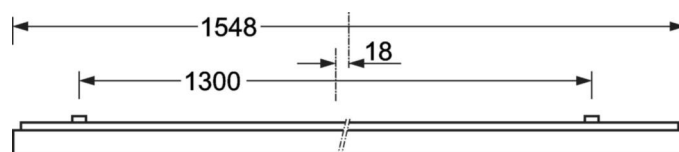

## MECHANIEK

Kleur behuizing	zilvergrijs/wit aluminium RAL 9006/
Maten (LxBxH/DxH)	1548mm x 354mm x 62mm
Gewicht (netto)	9kg
Kabelinvoer KE (X/Y)	0mm/0mm
Montagewijze	Enkele installatie aan het plafond, Plafondgemonteerde kabelgootinstallatie., Montage draagrails

## Maten

L	1548 mm	Lengte
B	354 mm	Breedte
H	62 mm	Hoogte
A1	1300 mm	Montageafstand bij enkelvoudige montage
A3	248 mm	Montageafstand tussen de lampen in lichtlijnopstelling
A4	240 mm	Montageafstand (breedte)
X	0 mm	Afstand kabelinvoering naar armatuurmidden op de X-as (lengte)
Y	0 mm	Afstand kabelinvoering naar armatuurmidden op de Y-as (dwars)