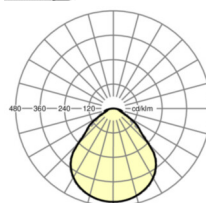

KARAKTERISTIEKEN

Bestelnummer	65712036175
EAN-nummer	4020863453412
CBS-code	94051190
Kenmerken	IP 20, Beschermingsklasse I, BAP 65°<3000, ENEC10 VDE, F, HCL, Indoor, CE
Schokbestendigheidsgraad IK	IK03
Omgevingstemperatuur	ta 25°C
Bijzondere eigenschappen	Ready for IoT
Garantieperiode	5 jaren
Overheidssubsidieprogramma's	BEG - federale subsidie voor efficiënte gebouwen (alleen geldig voor Duitsland)

ELEKTROTECHNIEK

Voorschakelapparaat	Elektronische driver DALI device type 8 (1 stuks)
Systeemprestaties	51W
Netspanning	230V/50Hz
Aardlekschakelaar(s) (inschakelstroom)	10 stuks/B10, 16 stuks/B16, 16 stuks/C10, 27 stuks/C16
Energie-efficiëntieklasse/Lichtbron	E

LICHTTECHNIEK

Uitvoering	LED, Kleurweergave/Lichtkleur CRI ≥ 80 / 2700K-6500K continu regelbaar
Kleurtolerantie (MacAdam)	3SDCM
Fotobiologische veiligheid (Armatuur)	RG0
Nominale lichtstroom	6129lm
LED Levensduur	100000h L80/B10 (Tq 25°C), 50000h L90/B50 (Tq 25°C)
Lichtopbrengst	121lm/W
UGR dw./l.	18.2 / 18.5

MECHANIEK

Kleur behuizing	zilvergrijs/wit aluminium RAL 9006/
Maten (LxBxH/DxH)	1548mm x 354mm x 62mm
Gewicht (netto)	9kg
Kabelinvoer KE (X/Y)	0mm/0mm
Montagewijze	Enkele installatie aan het plafond, Plafondgemonteerde kabelgootinstallatie., Montage draagrails

DEEP-LINK

<https://www.regiolux.de/nl/article/65712036175>