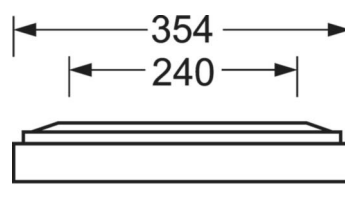

## MECHANIEK

Kleur behuizing	verkeerswit RAL 9016
Maten (LxBxH/DxH)	1548mm x 354mm x 62mm
Gewicht (netto)	9kg
Kabelinvoer KE (X/Y)	0mm/0mm
Montagewijze	Enkele installatie aan het plafond, Plafondgemonteerde kabelgootinstallatie., Montage draagrails

## Maten

L	1548 mm	Lengte
B	354 mm	Breedte
H	62 mm	Hoogte
A1	1300 mm	Montageafstand bij enkelvoudige montage
A3	248 mm	Montageafstand tussen de lampen in lichtlijnopstelling
A4	240 mm	Montageafstand (breedte)
X	0 mm	Afstand kabelinvoering naar armatuurmidden op de X-as (lengte)
Y	0 mm	Afstand kabelinvoering naar armatuurmidden op de Y-as (dwars)