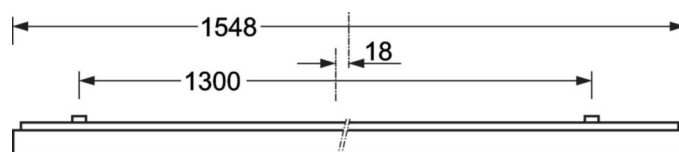

## MECHANIEK

Kleur behuizing	verkeerswit RAL 9016
Maten (LxBxH/DxH)	1548mm x 354mm x 62mm
Gewicht (netto)	9kg
Kabelinvoer KE (X/Y)	0mm/0mm
Montagewijze	Enkele installatie aan het plafond, Plafondgemonteerde kabelgootinstallatie., Montage draagrails

## Maten

L	1548 mm	Lengte
B	354 mm	Breedte
H	62 mm	Hoogte
A1	1300 mm	Montageafstand bij enkelvoudige montage
A3	248 mm	Montageafstand tussen de lampen in lichtlijnopstelling
A4	240 mm	Montageafstand (breedte)
X	0 mm	Afstand kabelinvoering naar armatuurmidden op de X-as (lengte)
Y	0 mm	Afstand kabelinvoering naar armatuurmidden op de Y-as (dwars)