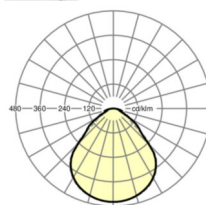

KARAKTERISTIEKEN

Bestelnummer	65712036170
EAN-nummer	4020863453405
CBS-code	94051190
Kenmerken	IP 20, Beschermingsklasse I, BAP 65°<3000, ENEC10 VDE, F, HCL, Indoor, CE
Schokbestendigheidsgraad IK	IK03
Omgevingstemperatuur	ta 25°C
Bijzondere eigenschappen	Ready for IoT
Garantieperiode	5 jaren
Overheidssubsidieprogramma's	BEG - federale subsidie voor efficiënte gebouwen (alleen geldig voor Duitsland)

ELEKTROTECHNIEK

Voorschakelapparaat	Elektronische driver DALI device type 8 (1 stuks)
Systeemprestaties	51W
Netspanning	230V/50Hz
Aardlekschakelaar(s) (inschakelstroom)	10 stuks/B10, 16 stuks/B16, 16 stuks/C10, 27 stuks/C16
Energie-efficiëntieklasse/Lichtbron	E

LICHTTECHNIEK

Uitvoering	LED, Kleurweergave/Lichtkleur CRI ≥ 80 / 2700K-6500K continu regelbaar
Kleurtolerantie (MacAdam)	3SDCM
Fotobiologische veiligheid (Armatuur)	RG0
Nominale lichtstroom	6129lm
LED Levensduur	100000h L80/B10 (Tq 25°C), 50000h L90/B50 (Tq 25°C)
Lichtopbrengst	121lm/W
UGR dw./l.	18.2 / 18.5

MECHANIEK

Kleur behuizing	verkeerswit RAL 9016
Maten (LxBxH/DxH)	1548mm x 354mm x 62mm
Gewicht (netto)	9kg
Kabelinvoer KE (X/Y)	0mm/0mm
Montagewijze	Enkele installatie aan het plafond, Plafondgemonteerde kabelgootinstallatie., Montage draagrails

DEEP-LINK

<https://www.regiolux.de/nl/article/65712036170>