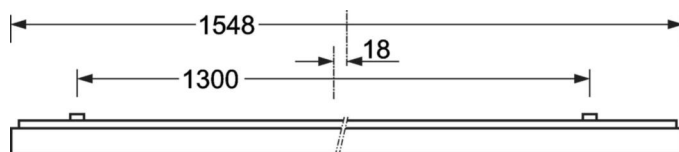

LICHTTECHNIEK

Uitvoering	LED, Kleurweergave/Lichtkleur CRI ≥ 80 / 3000K
Kleurtolerantie (MacAdam)	3SDCM
Fotobiologische veiligheid (Armatuur)	RGO
Nominale lichtstroom/schakelstappen (EDM)	6500lm/51W, 5600lm/43W, 4800lm/36W, 3900lm/28W (Standaardinstelling 6500lm)
LED Levensduur	100000h L80/B10 (Tq 25°C), 50000h L90/B50 (Tq 25°C)
Lichtopbrengst	138lm/W-128lm/W
UGR dw./l.	18.4 / 18.7 (51W)

MECHANIEK

Kleur behuizing	zilvergrijs/wit aluminium RAL 9006/
Maten (LxBxH/DxH)	1548mm x 354mm x 62mm
Gewicht (netto)	9kg
Kabelinvoer KE (X/Y)	0mm/0mm
Montagewijze	Enkele installatie aan het plafond, Plafondgemonteerde kabelgootinstallatie., Montage draagrails

DEEP-LINK

<https://www.regiolux.de/nl/article/65712014175>

Referentie	LED 6500lm/51W 830
ηLB	100 %
Φ ↓/↑	100 % / 0 %
UGR dw./l.	18.4 / 18.7
BAP	65° < 3000cd/m²

Maten

L	1548 mm	Lengte
B	354 mm	Breedte
H	62 mm	Hoogte
A1	1300 mm	Montageafstand bij enkelvoudige montage
A3	248 mm	Montageafstand tussen de lampen in lichtlijnopstelling
A4	240 mm	Montageafstand (breedte)
X	0 mm	Afstand kabelinvoering naar armatuurmidden op de X-as (lengte)
Y	0 mm	Afstand kabelinvoering naar armatuurmidden op de Y-as (dwars)