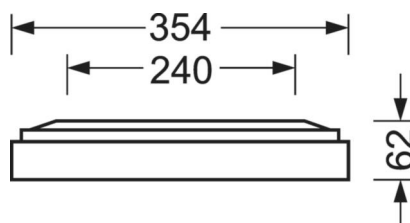

LICHTTECHNIEK

Uitvoering	LED, Kleurweergave/Lichtkleur CRI ≥ 80 / 3000K
Kleurtolerantie (MacAdam)	3SDCM
Fotobiologische veiligheid (Armatuur)	RGO
Nominale lichtstroom/schakelstappen (EDM)	6500lm/51W, 5600lm/43W, 4800lm/36W, 3900lm/28W (Standaardinstelling 6500lm)
LED Levensduur	100000h L80/B10 (Tq 25°C), 50000h L90/B50 (Tq 25°C)
Lichtopbrengst	138lm/W-128lm/W
UGR dw./l.	18.4 / 18.7 (51W)

MECHANIEK

Kleur behuizing	zilvergrijs/wit aluminium RAL 9006/
Maten (LxBxH/DxH)	1548mm x 354mm x 62mm
Gewicht (netto)	9kg
Kabelinvoer KE (X/Y)	0mm/0mm
Montagewijze	Enkele installatie aan het plafond, Plafondgemonteerde kabelgootinstallatie., Montage draagrails

DEEP-LINK

<https://www.regiolux.de/nl/article/65712014175>

Referentie	LED 6500lm/51W 830
ηLB	100 %
Φ ↓/↑	100 % / 0 %
UGR dw./l.	18.4 / 18.7
BAP	65° < 3000cd/m²

Maten

L	1548 mm	Lengte
B	354 mm	Breedte
H	62 mm	Hoogte
A1	1300 mm	Montageafstand bij enkelvoudige montage
A3	248 mm	Montageafstand tussen de lampen in lichtlijnopstelling
A4	240 mm	Montageafstand (breedte)
X	0 mm	Afstand kabelinvoering naar armatuurmidden op de X-as (lengte)
Y	0 mm	Afstand kabelinvoering naar armatuurmidden op de Y-as (dwars)