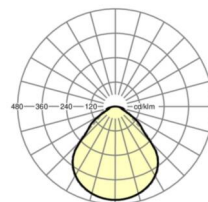

Bestelnummer	65712014175
EAN-nummer	4020863453337
CBS-code	94051190
Kenmerken	IP 20, Beschermingsklasse I, BAP 65°<3000, ENEC10 VDE, F, Indoor, CE
Schokbestendigheidsgraad IK	IK03
Omgevingstemperatuur	ta 25°C
Garantieperiode	5 jaren
Overheidssubsidieprogramma's	BEG - federale subsidie voor efficiënte gebouwen (alleen geldig voor Duitsland)

ELEKTROTECHNIEK

Voorschakelapparaat	Elektronische multilumen-driver, 4-stappen (1 stuks)
Systeemprestaties	51W-28W
Netspanning	230V/50Hz
Aardlekschakelaar(s) (inschakelstroom)	15 stuks/B10, 25 stuks/B16, 24 stuks/C10, 38 stuks/C16
Energie-efficiëntieklasse/Lichtbron	C

LICHTTECHNIEK

Uitvoering	LED, Kleurweergave/Lichtkleur CRI ≥ 80 / 3000K
Kleurtolerantie (MacAdam)	3SDCM
Fotobiologische veiligheid (Armatuur)	RGO
Nominale lichtstroom/schakelstappen (EDM)	6500lm/51W, 5600lm/43W, 4800lm/36W, 3900lm/28W (Standaardinstelling 6500lm)
LED Levensduur	100000h L80/B10 (Tq 25°C), 50000h L90/B50 (Tq 25°C)
Lichtopbrengst	138lm/W-128lm/W
UGR dw./l.	18.4 / 18.7 (51W)

MECHANIEK

Kleur behuizing	zilvergrijs/wit aluminium RAL 9006/
Maten (LxBxH/DxH)	1548mm x 354mm x 62mm
Gewicht (netto)	9kg
Kabelinvoer KE (X/Y)	0mm/0mm
Montagewijze	Enkele installatie aan het plafond, Plafondgemonteerde kabelgootinstallatie., Montage draagrails

DEEP-LINK

<https://www.regiolux.de/nl/article/65712014175>