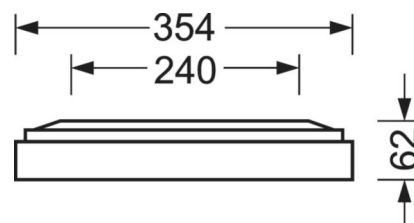

**LICHTTECHNIEK**

Uitvoering	LED, Kleurweergave/Lichtkleur CRI ≥ 80 / 3000K
Kleurtolerantie (MacAdam)	3SDCM
Fotobiologische veiligheid (Armatuur)	RGO
Nominale lichtstroom/schakelstappen (EDM)	6500lm/51W, 5600lm/43W, 4800lm/36W, 3900lm/28W (Standaardinstelling 6500lm)
LED Levensduur	100000h L80/B10 (Tq 25°C), 50000h L90/B50 (Tq 25°C)
Lichtopbrengst	138lm/W-128lm/W
UGR dw./l.	18.4 / 18.7 (51W)

**MECHANIEK**

Kleur behuizing	verkeerswit RAL 9016
Maten (LxBxH/DxH)	1548mm x 354mm x 62mm
Gewicht (netto)	9kg
Kabelinvoer KE (X/Y)	0mm/0mm
Montagewijze	Enkele installatie aan het plafond, Plafondgemonteerde kabelgootinstallatie., Montage draagrails

**DEEP-LINK**<https://www.regiolux.de/nl/article/65712014170>

Referentie	LED 6500lm/51W 830
ηLB	100 %
Φ ↓/↑	100 % / 0 %
UGR dw./l.	18.4 / 18.7
BAP	65° < 3000cd/m²

**Maten**

L	1548 mm	Lengte
B	354 mm	Breedte
H	62 mm	Hoogte
A1	1300 mm	Montageafstand bij enkelvoudige montage
A3	248 mm	Montageafstand tussen de lampen in lichtlijnopstelling
A4	240 mm	Montageafstand (breedte)
X	0 mm	Afstand kabelinvoering naar armatuurmidden op de X-as (lengte)
Y	0 mm	Afstand kabelinvoering naar armatuurmidden op de Y-as (dwars)