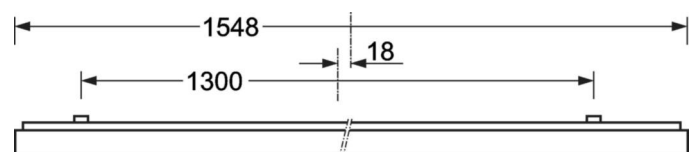

**LICHTTECHNIEK**

Uitvoering	LED, Kleurweergave/Lichtkleur CRI ≥ 80 / 3000K
Kleurtolerantie (MacAdam)	3SDCM
Fotobiologische veiligheid (Armatuur)	RGO
Nominale lichtstroom/schakelstappen (EDM)	6500lm/51W, 5600lm/43W, 4800lm/36W, 3900lm/28W (Standaardinstelling 6500lm)
LED Levensduur	100000h L80/B10 (Tq 25°C), 50000h L90/B50 (Tq 25°C)
Lichtopbrengst	138lm/W-128lm/W
UGR dw./l.	18.4 / 18.7 (51W)

**MECHANIEK**

Kleur behuizing	verkeerswit RAL 9016
Maten (LxBxH/DxH)	1548mm x 354mm x 62mm
Gewicht (netto)	9kg
Kabelinvoer KE (X/Y)	0mm/0mm
Montagewijze	Enkele installatie aan het plafond, Plafondgemonteerde kabelgootinstallatie., Montage draagrails

**DEEP-LINK**<https://www.regiolux.de/nl/article/65712014170>

Referentie	LED 6500lm/51W 830
ηLB	100 %
Φ ↓/↑	100 % / 0 %
UGR dw./l.	18.4 / 18.7
BAP	65° < 3000cd/m²

**Maten**

L	1548 mm	Lengte
B	354 mm	Breedte
H	62 mm	Hoogte
A1	1300 mm	Montageafstand bij enkelvoudige montage
A3	248 mm	Montageafstand tussen de lampen in lichtlijnopstelling
A4	240 mm	Montageafstand (breedte)
X	0 mm	Afstand kabelinvoering naar armatuurmidden op de X-as (lengte)
Y	0 mm	Afstand kabelinvoering naar armatuurmidden op de Y-as (dwars)