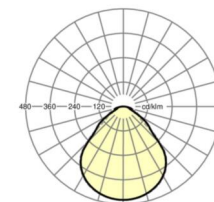

KARAKTERISTIEKEN

Bestelnummer	65712014170
EAN-nummer	4020863453320
CBS-code	94051190
Kenmerken	IP 20, Beschermingsklasse I, BAP 65°<3000, ENEC10 VDE, F, Indoor, CE
Schokbestendigheidsgraad IK	IK03
Omgevingstemperatuur	ta 25°C
Garantieperiode	5 jaren
Overheidssubsidieprogramma's	BEG - federale subsidie voor efficiënte gebouwen (alleen geldig voor Duitsland)

ELEKTROTECHNIEK

Voorschakelapparaat	Elektronische multilumen-driver, 4-stappen (1 stuks)
Systeemprestaties	51W-28W
Netspanning	230V/50Hz
Aardlekschakelaar(s) (inschakelstroom)	15 stuks/B10, 25 stuks/B16, 24 stuks/C10, 38 stuks/C16
Energie-efficiëntieklasse/Lichtbron	C

LICHTTECHNIEK

Uitvoering	LED, Kleurweergave/Lichtkleur CRI ≥ 80 / 3000K
Kleurtolerantie (MacAdam)	3SDCM
Fotobiologische veiligheid (Armatuur)	RGO
Nominale lichtstroom/schakelstappen (EDM)	6500lm/51W, 5600lm/43W, 4800lm/36W, 3900lm/28W (Standaardinstelling 6500lm)
LED Levensduur	100000h L80/B10 (Tq 25°C), 50000h L90/B50 (Tq 25°C)
Lichtopbrengst	138lm/W-128lm/W
UGR dw./l.	18.4 / 18.7 (51W)

MECHANIEK

Kleur behuizing	verkeerswit RAL 9016
Maten (LxBxH/DxH)	1548mm x 354mm x 62mm
Gewicht (netto)	9kg
Kabelinvoer KE (X/Y)	0mm/0mm
Montagewijze	Enkele installatie aan het plafond, Plafondgemonteerde kabelgootinstallatie., Montage draagrails

DEEP-LINK

<https://www.regiolux.de/nl/article/65712014170>