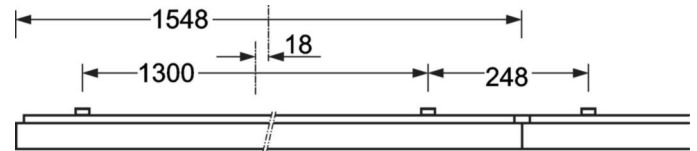

## MECHANIEK

Kleur behuizing	zilvergrijs/wit aluminium RAL 9006/
Maten (LxBxH/DxH)	1548mm x 354mm x 62mm
Gewicht (netto)	9kg
Kabelinvoer KE (X/Y)	0mm/0mm
Montagewijze	Enkele installatie aan het plafond, Plafondgemonteerde kabelgootinstallatie., Montage draagrails

## DEEP-LINK

<https://www.regiolux.de/nl/article/65712056175>

Referentie	LED 6500lm 830
ηLB	100 %
Φ ↓/↑	100 % / 0 %
UGR dw./l.	18.4 / 18.7
BAP	65° < 3000cd/m²

## Maten

L	1548 mm	Lengte
B	354 mm	Breedte
H	62 mm	Hoogte
A1	1300 mm	Montageafstand bij enkelvoudige montage
A3	248 mm	Montageafstand tussen de lampen in lichtlijnopstelling
A4	240 mm	Montageafstand (breedte)
X	0 mm	Afstand kabelinvoering naar armatuurmidden op de X-as (lengte)
Y	0 mm	Afstand kabelinvoering naar armatuurmidden op de Y-as (dwars)