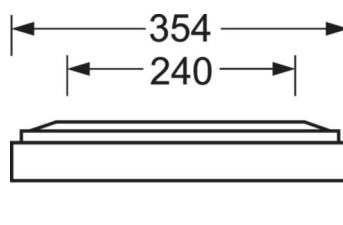

## MECHANIEK

Kleur behuizing	zilvergrijs/wit aluminium RAL 9006/
Maten (LxBxH/DxH)	1548mm x 354mm x 62mm
Gewicht (netto)	9kg
Kabelinvoer KE (X/Y)	0mm/0mm
Montagewijze	Enkele installatie aan het plafond, Plafondgemonteerde kabelgootinstallatie., Montage draagrails

## Maten

L	1548 mm	Lengte
B	354 mm	Breedte
H	62 mm	Hoogte
A1	1300 mm	Montageafstand bij enkelvoudige montage
A3	248 mm	Montageafstand tussen de lampen in lichtlijnopstelling
A4	240 mm	Montageafstand (breedte)
X	0 mm	Afstand kabelinvoering naar armatuurmidden op de X-as (lengte)
Y	0 mm	Afstand kabelinvoering naar armatuurmidden op de Y-as (dwars)