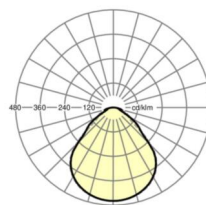

KARAKTERISTIEKEN

Bestelnummer	65712056175
EAN-nummer	4020863453450
CBS-code	94051190
Kenmerken	IP 20, Beschermingsklasse I, BAP 65°<3000, F, Indoor, CE
Schokbestendigheidsgraad IK	IK03
Omgevingstemperatuur	ta 25°C
Bijzondere eigenschappen	Ready for IoT
Garantieperiode	5 jaren
Overheidssubsidieprogramma's	BEG - federale subsidie voor efficiënte gebouwen (alleen geldig voor Duitsland)

ELEKTROTECHNIEK

Voorschakelapparaat	Elektronische driver DALI (1 stuks)
Light Control	netlife flex55
Systeemprestaties	51W
Netspanning	230V/50Hz
Aardlekschakelaar(s) (inschakelstroom)	13 stuks/B10, 24 stuks/B16, 25 stuks/C10, 40 stuks/C16
Energie-efficiëntieklasse/Lichtbron	C

LICHTTECHNIEK

Uitvoering	LED, Kleurweergave/Lichtkleur CRI ≥ 80 / 3000K
Kleurtolerantie (MacAdam)	3SDCM
Fotobiologische veiligheid (Armatuur)	RG0
Nominale lichtstroom	6507lm
LED Levensduur	100000h L80/B10 (Tq 25°C), 50000h L90/B50 (Tq 25°C)
Lichtopbrengst	128lm/W
UGR dw./l.	18.4 / 18.7

MECHANIEK

Kleur behuizing	zilvergrijs/wit aluminium RAL 9006/
Maten (LxBxH/DxH)	1548mm x 354mm x 62mm
Gewicht (netto)	9kg
Kabelinvoer KE (X/Y)	0mm/0mm
Montagewijze	Enkele installatie aan het plafond, Plafondgemonteerde kabelgootinstallatie., Montage draagrails

DEEP-LINK

<https://www.regiolux.de/nl/article/65712056175>