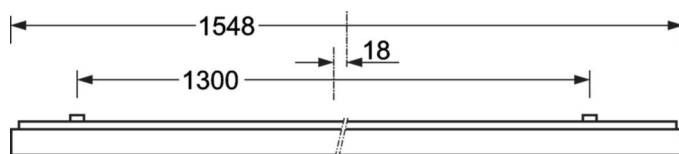

## MECHANIEK

Kleur behuizing	zilvergrijs/wit aluminium RAL 9006/
Maten (LxBxH/DxH)	1548mm x 354mm x 62mm
Gewicht (netto)	9kg
Kabelinvoer KE (X/Y)	0mm/0mm
Montagewijze	Enkele installatie aan het plafond, Plafondgemonteerde kabelgootinstallatie., Montage draagrails

## Maten

L	1548 mm	Lengte
B	354 mm	Breedte
H	62 mm	Hoogte
A1	1300 mm	Montageafstand bij enkelvoudige montage
A3	248 mm	Montageafstand tussen de lampen in lichtlijnopstelling
A4	240 mm	Montageafstand (breedte)
X	0 mm	Afstand kabelinvoering naar armatuurmidden op de X-as (lengte)
Y	0 mm	Afstand kabelinvoering naar armatuurmidden op de Y-as (dwars)