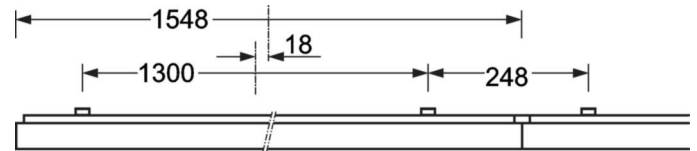

## MECHANIEK

Kleur behuizing	verkeerswit RAL 9016
Maten (LxBxH/DxH)	1548mm x 354mm x 62mm
Gewicht (netto)	9kg
Kabelinvoer KE (X/Y)	0mm/0mm
Montagewijze	Enkele installatie aan het plafond, Plafondgemonteerde kabelgootinstallatie., Montage draagrails

## DEEP-LINK

<https://www.regiolux.de/nl/article/65712056170>

Referentie	LED 6500lm 830
ηLB	100 %
Φ ↓/↑	100 % / 0 %
UGR dw./l.	18.4 / 18.7
BAP	65° < 3000cd/m²

## Maten

L	1548 mm	Lengte
B	354 mm	Breedte
H	62 mm	Hoogte
A1	1300 mm	Montageafstand bij enkelvoudige montage
A3	248 mm	Montageafstand tussen de lampen in lichtlijnopstelling
A4	240 mm	Montageafstand (breedte)
X	0 mm	Afstand kabelinvoering naar armatuurmidden op de X-as (lengte)
Y	0 mm	Afstand kabelinvoering naar armatuurmidden op de Y-as (dwars)