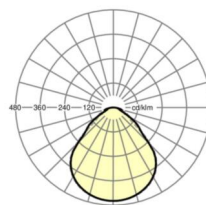

KARAKTERISTIEKEN

Bestelnummer	65712056170
EAN-nummer	4020863453443
CBS-code	94051190
Kenmerken	IP 20, Beschermingsklasse I, BAP 65°<3000, F, Indoor, CE
Schokbestendigheidsgraad IK	IK03
Omgevingstemperatuur	ta 25°C
Bijzondere eigenschappen	Ready for IoT
Garantieperiode	5 jaren
Overheidssubsidieprogramma's	BEG - federale subsidie voor efficiënte gebouwen (alleen geldig voor Duitsland)

ELEKTROTECHNIEK

Voorschakelapparaat	Elektronische driver DALI (1 stuks)
Light Control	netlife flex55
Systeemprestaties	51W
Netspanning	230V/50Hz
Aardlekschakelaar(s) (inschakelstroom)	13 stuks/B10, 24 stuks/B16, 25 stuks/C10, 40 stuks/C16
Energie-efficiëntieklasse/Lichtbron	C

LICHTTECHNIEK

Uitvoering	LED, Kleurweergave/Lichtkleur CRI ≥ 80 / 3000K
Kleurtolerantie (MacAdam)	3SDCM
Fotobiologische veiligheid (Armatuur)	RG0
Nominale lichtstroom	6507lm
LED Levensduur	100000h L80/B10 (Tq 25°C), 50000h L90/B50 (Tq 25°C)
Lichtopbrengst	128lm/W
UGR dw./l.	18.4 / 18.7

MECHANIEK

Kleur behuizing	verkeerswit RAL 9016
Maten (LxBxH/DxH)	1548mm x 354mm x 62mm
Gewicht (netto)	9kg
Kabelinvoer KE (X/Y)	0mm/0mm
Montagewijze	Enkele installatie aan het plafond, Plafondgemonteerde kabelgootinstallatie., Montage draagrails

DEEP-LINK

<https://www.regiolux.de/nl/article/65712056170>