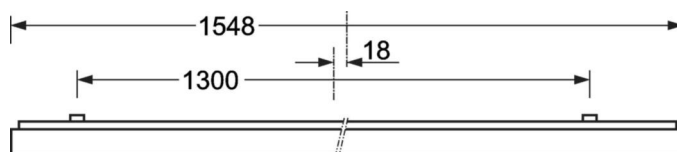

## MECHANIEK

Kleur behuizing	verkeerswit RAL 9016
Maten (LxBxH/DxH)	1548mm x 354mm x 62mm
Gewicht (netto)	9kg
Kabelinvoer KE (X/Y)	0mm/0mm
Montagewijze	Enkele installatie aan het plafond, Plafondgemonteerde kabelgootinstallatie., Montage draagrails

## Maten

L	1548 mm	Lengte
B	354 mm	Breedte
H	62 mm	Hoogte
A1	1300 mm	Montageafstand bij enkelvoudige montage
A3	248 mm	Montageafstand tussen de lampen in lichtlijnopstelling
A4	240 mm	Montageafstand (breedte)
X	0 mm	Afstand kabelinvoering naar armatuurmidden op de X-as (lengte)
Y	0 mm	Afstand kabelinvoering naar armatuurmidden op de Y-as (dwars)