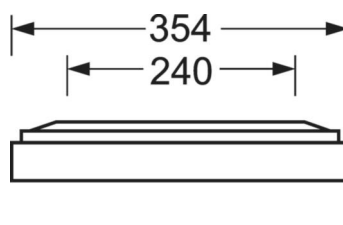

## MECHANIEK

Kleur behuizing	verkeerswit RAL 9016
Maten (LxBxH/DxH)	1548mm x 354mm x 62mm
Gewicht (netto)	9kg
Kabelinvoer KE (X/Y)	0mm/0mm
Montagewijze	Enkele installatie aan het plafond, Plafondgemonteerde kabelgootinstallatie., Montage draagrails

## Maten

L	1548 mm	Lengte
B	354 mm	Breedte
H	62 mm	Hoogte
A1	1300 mm	Montageafstand bij enkelvoudige montage
A3	248 mm	Montageafstand tussen de lampen in lichtlijnopstelling
A4	240 mm	Montageafstand (breedte)
X	0 mm	Afstand kabelinvoering naar armatuurmidden op de X-as (lengte)
Y	0 mm	Afstand kabelinvoering naar armatuurmidden op de Y-as (dwars)