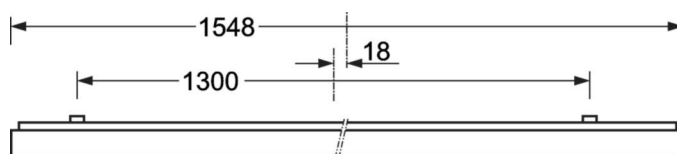

**MECHANIEK**

Kleur behuizing	zilvergrijs/wit aluminium RAL 9006/
Maten (LxBxH/DxH)	1548mm x 354mm x 62mm
Gewicht (netto)	9kg
Kabelinvoer KE (X/Y)	0mm/0mm
Montagewijze	Enkele installatie aan het plafond, Plafondgemonteerde kabelgootinstallatie., Montage draagrails

**DEEP-LINK**
<https://www.regiolux.de/nl/article/65712016175>

Referentie	LED 6500lm 830
ηLB	100 %
Φ ↓/↑	100 % / 0 %
UGR dw./l.	18.4 / 18.7
BAP	65° < 3000cd/m²

**Maten**

L	1548 mm	Lengte
B	354 mm	Breedte
H	62 mm	Hoogte
A1	1300 mm	Montageafstand bij enkelvoudige montage
A3	248 mm	Montageafstand tussen de lampen in lichtlijnopstelling
A4	240 mm	Montageafstand (breedte)
X	0 mm	Afstand kabelinvoering naar armatuurmidden op de X-as (lengte)
Y	0 mm	Afstand kabelinvoering naar armatuurmidden op de Y-as (dwars)