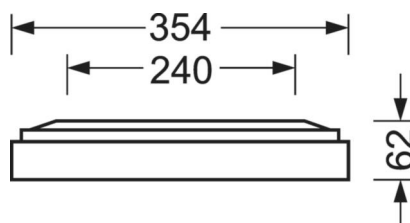

**LICHTTECHNIEK**

Uitvoering	LED, Kleurweergave/Lichtkleur CRI ≥ 80 / 3000K
Kleurtolerantie (MacAdam)	3SDCM
Fotobiologische veiligheid (Armatuur)	RG0
Nominale lichtstroom	6507lm
LED Levensduur	100000h L80/B10 (Tq 25°C), 50000h L90/B50 (Tq 25°C)
Lichtopbrengst	128lm/W
UGR dw./l.	18.4 / 18.7

**MECHANIEK**

Kleur behuizing	zilvergrijs/wit aluminium RAL 9006/
Maten (LxBxH/DxH)	1548mm x 354mm x 62mm
Gewicht (netto)	9kg
Kabelinvoer KE (X/Y)	0mm/0mm
Montagewijze	Enkele installatie aan het plafond, Plafondgemonteerde kabelgootinstallatie., Montage draagrails

**DEEP-LINK**
<https://www.regiolux.de/nl/article/65712016175>

Referentie	LED 6500lm 830
ηLB	100 %
Φ ↓/↑	100 % / 0 %
UGR dw./l.	18.4 / 18.7
BAP	65° < 3000cd/m²

**Maten**

L	1548 mm	Lengte
B	354 mm	Breedte
H	62 mm	Hoogte
A1	1300 mm	Montageafstand bij enkelvoudige montage
A3	248 mm	Montageafstand tussen de lampen in lichtlijnopstelling
A4	240 mm	Montageafstand (breedte)
X	0 mm	Afstand kabelinvoering naar armatuurmidden op de X-as (lengte)
Y	0 mm	Afstand kabelinvoering naar armatuurmidden op de Y-as (dwars)