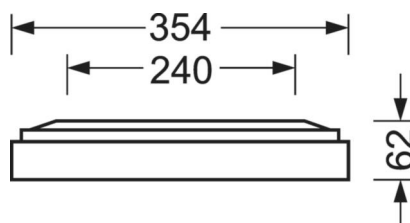

LICHTTECHNIEK

Uitvoering	LED, Kleurweergave/Lichtkleur CRI ≥ 80 / 4000K
Kleurtolerantie (MacAdam)	3SDCM
Fotobiologische veiligheid (Armatuur)	RGO
Nominale lichtstroom/schakelstappen (EDM)	7000lm/51W, 6100lm/43W, 5100lm/36W, 4200lm/28W (Standaardinstelling 7000lm)
LED Levensduur	100000h L80/B10 (Tq 25°C), 50000h L90/B50 (Tq 25°C)
Lichtopbrengst	149lm/W-138lm/W
UGR dw./l.	18.7 / 18.9 (51W)

MECHANIEK

Kleur behuizing	zilvergrijs/wit aluminium RAL 9006/
Maten (LxBxH/DxH)	1548mm x 354mm x 62mm
Gewicht (netto)	9kg
Kabelinvoer KE (X/Y)	0mm/0mm
Montagewijze	Enkele installatie aan het plafond, Plafondgemonteerde kabelgootinstallatie., Montage draagrails

DEEP-LINK

<https://www.regiolux.de/nl/article/65712024175>

Referentie	LED 7000lm/51W 840
ηLB	100 %
Φ ↓/↑	100 % / 0 %
UGR dw./l.	18.7 / 18.9
BAP	65° < 3000cd/m²

Maten

L	1548 mm	Lengte
B	354 mm	Breedte
H	62 mm	Hoogte
A1	1300 mm	Montageafstand bij enkelvoudige montage
A3	248 mm	Montageafstand tussen de lampen in lichtlijnopstelling
A4	240 mm	Montageafstand (breedte)
X	0 mm	Afstand kabelinvoering naar armatuurmidden op de X-as (lengte)
Y	0 mm	Afstand kabelinvoering naar armatuurmidden op de Y-as (dwars)