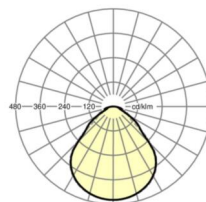

DEEP-LINK

<https://www.regiolux.de/nl/article/65712024175>

Referentie	LED 7000lm/51W 840
ηLB	100 %
Φ ↓/↑	100 % / 0 %
UGR dw./l.	18.7 / 18.9
BAP	65° < 3000cd/m²

Maten

L	1548 mm	Lengte
B	354 mm	Breedte
H	62 mm	Hoogte
A1	1300 mm	Montageafstand bij enkelvoudige montage
A3	248 mm	Montageafstand tussen de lampen in lichtlijnopstelling
A4	240 mm	Montageafstand (breedte)
X	0 mm	Afstand kabelinvoering naar armatuurmidden op de X-as (lengte)
Y	0 mm	Afstand kabelinvoering naar armatuurmidden op de Y-as (dwars)