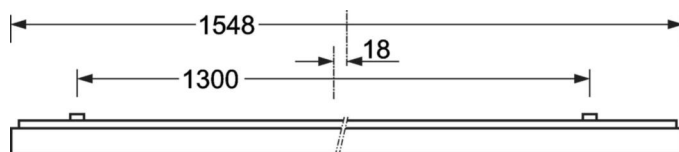

LICHTTECHNIEK

Uitvoering	LED, Kleurweergave/Lichtkleur CRI ≥ 80 / 4000K
Kleurtolerantie (MacAdam)	3SDCM
Fotobiologische veiligheid (Armatuur)	RGO
Nominale lichtstroom/schakelstappen (EDM)	7000lm/51W, 6100lm/43W, 5100lm/36W, 4200lm/28W (Standaardinstelling 7000lm)
LED Levensduur	100000h L80/B10 (Tq 25°C), 50000h L90/B50 (Tq 25°C)
Lichtopbrengst	149lm/W-138lm/W
UGR dw./l.	18.7 / 18.9 (51W)

MECHANIEK

Kleur behuizing	zilvergrijs/wit aluminium RAL 9006/
Maten (LxBxH/DxH)	1548mm x 354mm x 62mm
Gewicht (netto)	9kg
Kabelinvoer KE (X/Y)	0mm/0mm
Montagewijze	Enkele installatie aan het plafond, Plafondgemonteerde kabelgootinstallatie., Montage draagrails

DEEP-LINK

<https://www.regiolux.de/nl/article/65712024175>

Referentie	LED 7000lm/51W 840
ηLB	100 %
Φ ↓/↑	100 % / 0 %
UGR dw./l.	18.7 / 18.9
BAP	65° < 3000cd/m²

Maten

L	1548 mm	Lengte
B	354 mm	Breedte
H	62 mm	Hoogte
A1	1300 mm	Montageafstand bij enkelvoudige montage
A3	248 mm	Montageafstand tussen de lampen in lichtlijnopstelling
A4	240 mm	Montageafstand (breedte)
X	0 mm	Afstand kabelinvoering naar armatuurmidden op de X-as (lengte)
Y	0 mm	Afstand kabelinvoering naar armatuurmidden op de Y-as (dwars)