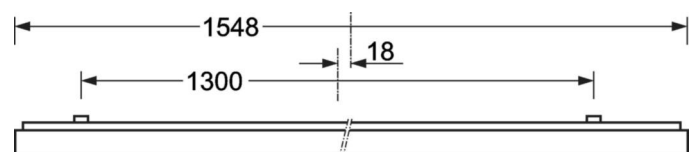

MECHANIEK

Kleur behuizing	verkeerswit RAL 9016
Maten (LxBxH/DxH)	1548mm x 354mm x 62mm
Gewicht (netto)	9kg
Kabelinvoer KE (X/Y)	0mm/0mm
Montagewijze	Enkele installatie aan het plafond, Plafondgemonteerde kabelgootinstallatie., Montage draagrails

DEEP-LINK

<https://www.regiolux.de/nl/article/65712024170>

Referentie	LED 7000lm/51W 840
ηLB	100 %
Φ ↓/↑	100 % / 0 %
UGR dw./l.	18.7 / 18.9
BAP	65° < 3000cd/m²

Maten

L	1548 mm	Lengte
B	354 mm	Breedte
H	62 mm	Hoogte
A1	1300 mm	Montageafstand bij enkelvoudige montage
A3	248 mm	Montageafstand tussen de lampen in lichtlijnopstelling
A4	240 mm	Montageafstand (breedte)
X	0 mm	Afstand kabelinvoering naar armatuurmidden op de X-as (lengte)
Y	0 mm	Afstand kabelinvoering naar armatuurmidden op de Y-as (dwars)