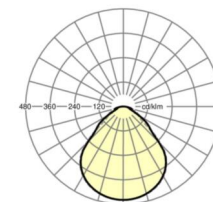

LICHTTECHNIEK

Uitvoering	LED, Kleurweergave/Lichtkleur CRI ≥ 80 / 4000K
Kleurtolerantie (MacAdam)	3SDCM
Fotobiologische veiligheid (Armatuur)	RGO
Nominale lichtstroom/schakelstappen (EDM)	7000lm/51W, 6100lm/43W, 5100lm/36W, 4200lm/28W (Standaardinstelling 7000lm)
LED Levensduur	100000h L80/B10 (Tq 25°C), 50000h L90/B50 (Tq 25°C)
Lichtopbrengst	149lm/W-138lm/W
UGR dw./l.	18.7 / 18.9 (51W)

MECHANIEK

Kleur behuizing	verkeerswit RAL 9016
Maten (LxBxH/DxH)	1548mm x 354mm x 62mm
Gewicht (netto)	9kg
Kabelinvoer KE (X/Y)	0mm/0mm
Montagewijze	Enkele installatie aan het plafond, Plafondgemonteerde kabelgootinstallatie., Montage draagrails

DEEP-LINK

<https://www.regiolux.de/nl/article/65712024170>

Referentie	LED 7000lm/51W 840
ηLB	100 %
Φ ↓/↑	100 % / 0 %
UGR dw./l.	18.7 / 18.9
BAP	65° < 3000cd/m²

Maten

L	1548 mm	Lengte
B	354 mm	Breedte
H	62 mm	Hoogte
A1	1300 mm	Montageafstand bij enkelvoudige montage
A3	248 mm	Montageafstand tussen de lampen in lichtlijnopstelling
A4	240 mm	Montageafstand (breedte)
X	0 mm	Afstand kabelinvoering naar armatuurmidden op de X-as (lengte)
Y	0 mm	Afstand kabelinvoering naar armatuurmidden op de Y-as (dwars)