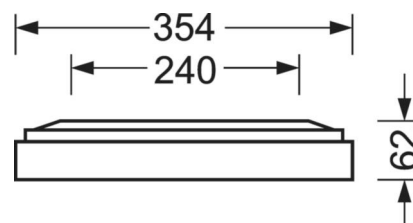

LICHTTECHNIEK

Uitvoering	LED, Kleurweergave/Lichtkleur CRI ≥ 80 / 4000K
Kleurtolerantie (MacAdam)	3SDCM
Fotobiologische veiligheid (Armatuur)	RGO
Nominale lichtstroom/schakelstappen (EDM)	7000lm/51W, 6100lm/43W, 5100lm/36W, 4200lm/28W (Standaardinstelling 7000lm)
LED Levensduur	100000h L80/B10 (Tq 25°C), 50000h L90/B50 (Tq 25°C)
Lichtopbrengst	149lm/W-138lm/W
UGR dw./l.	18.7 / 18.9 (51W)

MECHANIEK

Kleur behuizing	verkeerswit RAL 9016
Maten (LxBxH/DxH)	1548mm x 354mm x 62mm
Gewicht (netto)	9kg
Kabelinvoer KE (X/Y)	0mm/0mm
Montagewijze	Enkele installatie aan het plafond, Plafondgemonteerde kabelgootinstallatie., Montage draagrails

DEEP-LINK

<https://www.regiolux.de/nl/article/65712024170>

Referentie	LED 7000lm/51W 840
ηLB	100 %
Φ ↓/↑	100 % / 0 %
UGR dw./l.	18.7 / 18.9
BAP	65° < 3000cd/m²

Maten

L	1548 mm	Lengte
B	354 mm	Breedte
H	62 mm	Hoogte
A1	1300 mm	Montageafstand bij enkelvoudige montage
A3	248 mm	Montageafstand tussen de lampen in lichtlijnopstelling
A4	240 mm	Montageafstand (breedte)
X	0 mm	Afstand kabelinvoering naar armatuurmidden op de X-as (lengte)
Y	0 mm	Afstand kabelinvoering naar armatuurmidden op de Y-as (dwars)