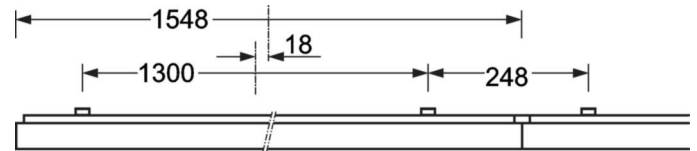

## MECHANIEK

Kleur behuizing	zilvergrijs/wit aluminium RAL 9006/
Maten (LxBxH/DxH)	1548mm x 354mm x 62mm
Gewicht (netto)	9kg
Kabelinvoer KE (X/Y)	0mm/0mm
Montagewijze	Enkele installatie aan het plafond, Plafondgemonteerde kabelgootinstallatie., Montage draagrails

## DEEP-LINK

<https://www.regiolux.de/nl/article/65712066175>

Referentie	LED 7000lm 840
ηLB	100 %
Φ ↓/↑	100 % / 0 %
UGR dw./l.	18.7 / 18.9
BAP	65° < 3000cd/m²

## Maten

L	1548 mm	Lengte
B	354 mm	Breedte
H	62 mm	Hoogte
A1	1300 mm	Montageafstand bij enkelvoudige montage
A3	248 mm	Montageafstand tussen de lampen in lichtlijnopstelling
A4	240 mm	Montageafstand (breedte)
X	0 mm	Afstand kabelinvoering naar armatuurmidden op de X-as (lengte)
Y	0 mm	Afstand kabelinvoering naar armatuurmidden op de Y-as (dwars)