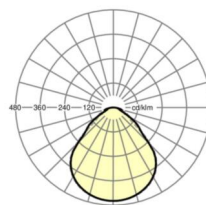

KARAKTERISTIEKEN

Bestelnummer	65712066175
EAN-nummer	4020863453474
CBS-code	94051190
Kenmerken	IP 20, Beschermingsklasse I, BAP 65°<3000, F, Indoor, CE
Schokbestendigheidsgraad IK	IK03
Omgevingstemperatuur	ta 25°C
Bijzondere eigenschappen	Ready for IoT
Garantieperiode	5 jaren
Overheidssubsidieprogramma's	BEG - federale subsidie voor efficiënte gebouwen (alleen geldig voor Duitsland)

ELEKTROTECHNIEK

Voorschakelapparaat	Elektronische driver DALI (1 stuks)
Light Control	netlife flex55
Systeemprestaties	51W
Netspanning	230V/50Hz
Aardlekschakelaar(s) (inschakelstroom)	13 stuks/B10, 24 stuks/B16, 25 stuks/C10, 40 stuks/C16
Energie-efficiëntieklasse/Lichtbron	B

LICHTTECHNIEK

Uitvoering	LED, Kleurweergave/Lichtkleur CRI ≥ 80 / 4000K
Kleurtolerantie (MacAdam)	3SDCM
Fotobiologische veiligheid (Armatuur)	RG0
Nominale lichtstroom	7011lm
LED Levensduur	100000h L80/B10 (Tq 25°C), 50000h L90/B50 (Tq 25°C)
Lichtopbrengst	138lm/W
UGR dw./l.	18.7 / 18.9

MECHANIEK

Kleur behuizing	zilvergrijs/wit aluminium RAL 9006/
Maten (LxBxH/DxH)	1548mm x 354mm x 62mm
Gewicht (netto)	9kg
Kabelinvoer KE (X/Y)	0mm/0mm
Montagewijze	Enkele installatie aan het plafond, Plafondgemonteerde kabelgootinstallatie., Montage draagrails

DEEP-LINK

<https://www.regiolux.de/nl/article/65712066175>