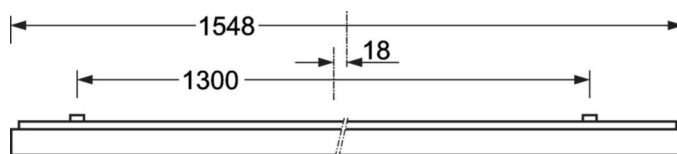

## MECHANIEK

Kleur behuizing	zilvergrijs/wit aluminium RAL 9006/
Maten (LxBxH/DxH)	1548mm x 354mm x 62mm
Gewicht (netto)	9kg
Kabelinvoer KE (X/Y)	0mm/0mm
Montagewijze	Enkele installatie aan het plafond, Plafondgemonteerde kabelgootinstallatie., Montage draagrails

## Maten

L	1548 mm	Lengte
B	354 mm	Breedte
H	62 mm	Hoogte
A1	1300 mm	Montageafstand bij enkelvoudige montage
A3	248 mm	Montageafstand tussen de lampen in lichtlijnopstelling
A4	240 mm	Montageafstand (breedte)
X	0 mm	Afstand kabelinvoering naar armatuurmidden op de X-as (lengte)
Y	0 mm	Afstand kabelinvoering naar armatuurmidden op de Y-as (dwars)