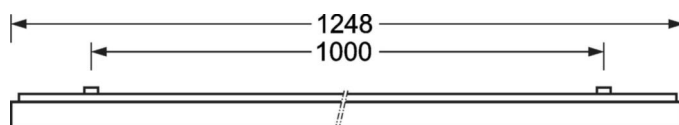

## MECHANIEK

Kleur behuizing	verkeerswit RAL 9016
Maten (LxBxH/DxH)	1248mm x 129mm x 62mm
Gewicht (netto)	4.1kg
Kabelinvoer KE (X/Y)	0mm/0mm
Montagewijze	Enkele installatie aan het plafond, Plafondgemonteerde kabelgootinstallatie.

## Maten

L	1248 mm	Lengte
B	129 mm	Breedte
H	62 mm	Hoogte
A1	1000 mm	Montageafstand bij enkelvoudige montage
A3	248 mm	Montageafstand tussen de lampen in lichtlijnopstelling
A4	50 mm	Montageafstand (breedte)
X	0 mm	Afstand kabelinvoering naar armatuurmidden op de X-as (lengte)
Y	0 mm	Afstand kabelinvoering naar armatuurmidden op de Y-as (dwars)