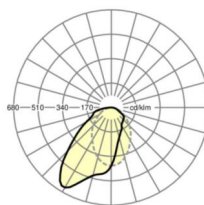

KARAKTERISTIEKEN

Bestelnummer	65713056190
EAN-nummer	4020863479214
CBS-code	94051190
Kenmerken	IP 20, Beschermingsklasse I, F, Indoor, CE
Schokbestendigheidsgraad IK	IK03
Omgevingstemperatuur	ta 25°C
Bijzondere eigenschappen	Ready for IoT
Garantieperiode	5 jaren

ELEKTROTECHNIEK

Voorschakelapparaat	Elektronische driver DALI (1 stuks)
Light Control	netlife flex54
Systeemprestaties	34W
Netspanning	230V/50Hz
Aardleeschakelaar(s) (inschakelstroom)	13 stuks/B10, 24 stuks/B16, 25 stuks/C10, 40 stuks/C16
Energie-efficiëntieklasse/Lichtbron	C

LICHTTECHNIEK

Uitvoering	LED, Kleurweergave/Lichtkleur CRI ≥ 80 / 3000K
Kleurtolerantie (MacAdam)	3SDCM
Fotobiologische veiligheid (Armatuur)	RG0
Nominale lichtstroom	3564lm
LED Levensduur	70000h L80/B10 (Tq 25°C), 50000h L90/B50 (Tq 25°C)
Lichtopbrengst	106lm/W
UGR dw./l.	24.0 / 26.4

MECHANIEK

Kleur behuizing	verkeerswit RAL 9016
Maten (LxBxH/DxH)	1248mm x 129mm x 62mm
Gewicht (netto)	4.1kg
Kabelinvoer KE (X/Y)	0mm/0mm
Montagewijze	Enkele installatie aan het plafond, Plafondgemonteerde kabelgootinstallatie.

DEEP-LINK

<https://www.regiolux.de/nl/article/65713056190>

Referentie	LED 3600lm 830
η_{LB}	100 %
$\Phi \downarrow / \uparrow$	100 % / 0 %
UGR dw./l.	24.0 / 26.4