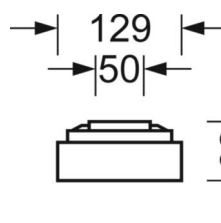

## MECHANIEK

Kleur behuizing	verkeerswit RAL 9016
Maten (LxBxH/DxH)	1248mm x 129mm x 62mm
Gewicht (netto)	4.1kg
Kabelinvoer KE (X/Y)	0mm/0mm
Montagewijze	Enkele installatie aan het plafond, Plafondgemonteerde kabelgootinstallatie.

## Maten

L	1248 mm	Lengte
B	129 mm	Breedte
H	62 mm	Hoogte
A1	1000 mm	Montageafstand bij enkelvoudige montage
A3	248 mm	Montageafstand tussen de lampen in lichtlijnopstelling
A4	50 mm	Montageafstand (breedte)
X	0 mm	Afstand kabelinvoering naar armatuurmidden op de X-as (lengte)
Y	0 mm	Afstand kabelinvoering naar armatuurmidden op de Y-as (dwars)