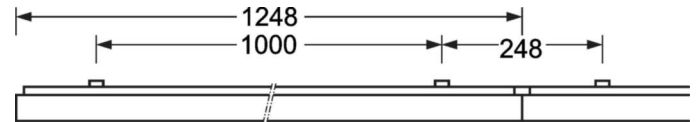

## MECHANIEK

Kleur behuizing	verkeerswit RAL 9016
Maten (LxBxH/DxH)	1248mm x 129mm x 62mm
Gewicht (netto)	4.1kg
Kabelinvoer KE (X/Y)	0mm/0mm
Montagewijze	Enkele installatie aan het plafond, Plafondgemonteerde kabelgootinstallatie.

## Maten

L	1248 mm	Lengte
B	129 mm	Breedte
H	62 mm	Hoogte
A1	1000 mm	Montageafstand bij enkelvoudige montage
A3	248 mm	Montageafstand tussen de lampen in lichtlijnopstelling
A4	50 mm	Montageafstand (breedte)
X	0 mm	Afstand kabelinvoering naar armatuurmidden op de X-as (lengte)
Y	0 mm	Afstand kabelinvoering naar armatuurmidden op de Y-as (dwars)