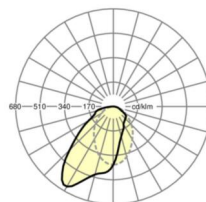

KARAKTERISTIEKEN

Bestelnummer	65713024195
EAN-nummer	4020863479313
CBS-code	94051190
Kenmerken	IP 20, Beschermingsklasse I, ENEC10 VDE, F, Indoor, CE
Schokbestendigheidsgraad IK	IK03
Omgevingstemperatuur	ta 25°C
Garantieperiode	5 jaren
Overheidssubsidieprogramma's	BEG - federale subsidie voor efficiënte gebouwen (alleen geldig voor Duitsland)

ELEKTROTECHNIEK

Voorschakelapparaat	Elektronische multilumen-driver, 4-stappen (1 stuks)
Systeemprestaties	34W-19W
Netspanning	230V/50Hz
Aardlekschakelaar(s) (inschakelstroom)	22 stuks/B10, 34 stuks/B16, 33 stuks/C10, 54 stuks/C16
Energie-efficiëntieklasse/Lichtbron	B

LICHTTECHNIEK

Uitvoering	LED, Kleurweergave/Lichtkleur CRI ≥ 80 / 4000K
Kleurtolerantie (MacAdam)	3SDCM
Fotobiologische veiligheid (Armatuur)	RGO
Nominale lichtstroom/schakelstappen (EDM)	3700lm/34W, 3300lm/28W, 2800lm/24W, 2300lm/19W
LED Levensduur	70000h L80/B10 (Tq 25°C), 50000h L90/B50 (Tq 25°C)
Lichtopbrengst	122lm/W-111lm/W
UGR dw./l.	24.1 / 26.6 (34W)

MECHANIEK

Kleur behuizing	zilvergrijs/wit aluminium RAL 9006/
Maten (LxBxH/DxH)	1248mm x 129mm x 62mm
Gewicht (netto)	4kg
Kabelinvoer KE (X/Y)	0mm/0mm
Montagewijze	Enkele installatie aan het plafond, Plafondgemonteerde kabelgootinstallatie.

DEEP-LINK

<https://www.regiolux.de/nl/article/65713024195>