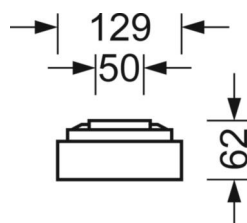

## LICHTTECHNIEK

Uitvoering	LED, Kleurweergave/Lichtkleur CRI ≥ 80 / 4000K
Kleurtolerantie (MacAdam)	3SDCM
Fotobiologische veiligheid (Armatuur)	RGO
Nominale lichtstroom/schakelstappen (EDM)	3700lm/34W, 3300lm/28W, 2800lm/24W, 2300lm/19W
LED Levensduur	70000h L80/B10 (Tq 25°C), 50000h L90/B50 (Tq 25°C)
Lichtopbrengst	122lm/W-111lm/W
UGR dw./l.	24.1 / 26.6 (34W)

## MECHANIEK

Kleur behuizing	zilvergrijs/wit aluminium RAL 9006/
Maten (LxBxH/DxH)	1248mm x 129mm x 62mm
Gewicht (netto)	4kg
Kabelinvoer KE (X/Y)	0mm/0mm
Montagewijze	Enkele installatie aan het plafond, Plafondgemonteerde kabelgootinstallatie.

## DEEP-LINK

<https://www.regiolux.de/nl/article/65713024195>

Referentie	LED 3700lm/34W 840
ηLB	100 %
Φ ↓/↑	100 % / 0 %
UGR dw./l.	24.1 / 26.6

**Maten**

---

<b>L</b>	1248 mm	Lengte
<b>B</b>	129 mm	Breedte
<b>H</b>	62 mm	Hoogte
<b>A1</b>	1000 mm	Montageafstand bij enkelvoudige montage
<b>A3</b>	248 mm	Montageafstand tussen de lampen in lichtlijnopstelling
<b>A4</b>	50 mm	Montageafstand (breedte)
<b>X</b>	0 mm	Afstand kabelinvoering naar armatuurmidden op de X-as (lengte)
<b>Y</b>	0 mm	Afstand kabelinvoering naar armatuurmidden op de Y-as (dwars)