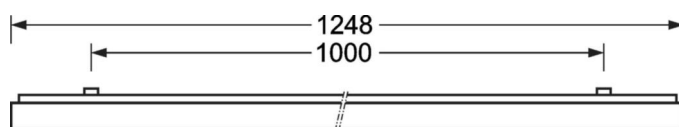

## LICHTTECHNIEK

Uitvoering	LED, Kleurweergave/Lichtkleur CRI ≥ 80 / 4000K
Kleurtolerantie (MacAdam)	3SDCM
Fotobiologische veiligheid (Armatuur)	RGO
Nominale lichtstroom/schakelstappen (EDM)	3700lm/34W, 3300lm/28W, 2800lm/24W, 2300lm/19W
LED Levensduur	70000h L80/B10 (Tq 25°C), 50000h L90/B50 (Tq 25°C)
Lichtopbrengst	122lm/W-111lm/W
UGR dw./l.	24.1 / 26.6 (34W)

## MECHANIEK

Kleur behuizing	zilvergrijs/wit aluminium RAL 9006/
Maten (LxBxH/DxH)	1248mm x 129mm x 62mm
Gewicht (netto)	4kg
Kabelinvoer KE (X/Y)	0mm/0mm
Montagewijze	Enkele installatie aan het plafond, Plafondgemonteerde kabelgootinstallatie.

## DEEP-LINK

<https://www.regiolux.de/nl/article/65713024195>

Referentie	LED 3700lm/34W 840
ηLB	100 %
Φ ↓/↑	100 % / 0 %
UGR dw./l.	24.1 / 26.6

**Maten**

---

<b>L</b>	1248 mm	Lengte
<b>B</b>	129 mm	Breedte
<b>H</b>	62 mm	Hoogte
<b>A1</b>	1000 mm	Montageafstand bij enkelvoudige montage
<b>A3</b>	248 mm	Montageafstand tussen de lampen in lichtlijnopstelling
<b>A4</b>	50 mm	Montageafstand (breedte)
<b>X</b>	0 mm	Afstand kabelinvoering naar armatuurmidden op de X-as (lengte)
<b>Y</b>	0 mm	Afstand kabelinvoering naar armatuurmidden op de Y-as (dwars)