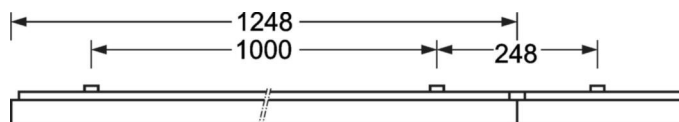

## LICHTTECHNIEK

Uitvoering	LED, Kleurweergave/Lichtkleur CRI ≥ 80 / 4000K
Kleurtolerantie (MacAdam)	3SDCM
Fotobiologische veiligheid (Armatuur)	RGO
Nominale lichtstroom/schakelstappen (EDM)	3700lm/34W, 3300lm/28W, 2800lm/24W, 2300lm/19W
LED Levensduur	70000h L80/B10 (Tq 25°C), 50000h L90/B50 (Tq 25°C)
Lichtopbrengst	122lm/W-111lm/W
UGR dw./l.	24.1 / 26.6 (34W)

## MECHANIEK

Kleur behuizing	zilvergrijs/wit aluminium RAL 9006/
Maten (LxBxH/DxH)	1248mm x 129mm x 62mm
Gewicht (netto)	4kg
Kabelinvoer KE (X/Y)	0mm/0mm
Montagewijze	Enkele installatie aan het plafond, Plafondgemonteerde kabelgootinstallatie.

## DEEP-LINK

<https://www.regiolux.de/nl/article/65713024195>

Referentie	LED 3700lm/34W 840
ηLB	100 %
Φ ↓/↑	100 % / 0 %
UGR dw./l.	24.1 / 26.6

**Maten**

---

<b>L</b>	1248 mm	Lengte
<b>B</b>	129 mm	Breedte
<b>H</b>	62 mm	Hoogte
<b>A1</b>	1000 mm	Montageafstand bij enkelvoudige montage
<b>A3</b>	248 mm	Montageafstand tussen de lampen in lichtlijnopstelling
<b>A4</b>	50 mm	Montageafstand (breedte)
<b>X</b>	0 mm	Afstand kabelinvoering naar armatuurmidden op de X-as (lengte)
<b>Y</b>	0 mm	Afstand kabelinvoering naar armatuurmidden op de Y-as (dwars)