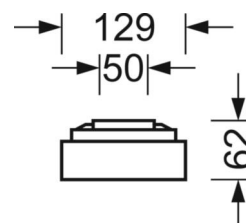

LICHTTECHNIEK

Uitvoering	LED, Kleurweergave/Lichtkleur CRI ≥ 80 / 4000K
Kleurtolerantie (MacAdam)	3SDCM
Fotobiologische veiligheid (Armatuur)	RGO
Nominale lichtstroom/schakelstappen (EDM)	3700lm/34W, 3300lm/28W, 2800lm/24W, 2300lm/19W
LED Levensduur	70000h L80/B10 (Tq 25°C), 50000h L90/B50 (Tq 25°C)
Lichtopbrengst	122lm/W-111lm/W
UGR dw./l.	24.1 / 26.6 (34W)

MECHANIEK

Kleur behuizing	verkeerswit RAL 9016
Maten (LxBxH/DxH)	1248mm x 129mm x 62mm
Gewicht (netto)	4kg
Kabelinvoer KE (X/Y)	0mm/0mm
Montagewijze	Enkele installatie aan het plafond, Plafondgemonteerde kabelgootinstallatie.

DEEP-LINK
<https://www.regiolux.de/nl/article/65713024190>

Referentie	LED 3700lm/34W 840
ηLB	100 %
Φ ↓/↑	100 % / 0 %
UGR dw./l.	24.1 / 26.6

Maten

L	1248 mm	Lengte
B	129 mm	Breedte
H	62 mm	Hoogte
A1	1000 mm	Montageafstand bij enkelvoudige montage
A3	248 mm	Montageafstand tussen de lampen in lichtlijnopstelling
A4	50 mm	Montageafstand (breedte)
X	0 mm	Afstand kabelinvoering naar armatuurmidden op de X-as (lengte)
Y	0 mm	Afstand kabelinvoering naar armatuurmidden op de Y-as (dwars)
