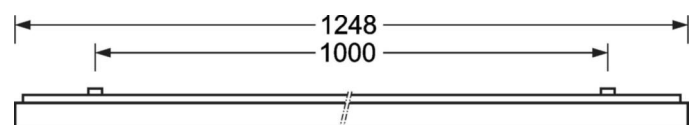

LICHTTECHNIEK

Uitvoering	LED, Kleurweergave/Lichtkleur CRI ≥ 80 / 4000K
Kleurtolerantie (MacAdam)	3SDCM
Fotobiologische veiligheid (Armatuur)	RGO
Nominale lichtstroom/schakelstappen (EDM)	3700lm/34W, 3300lm/28W, 2800lm/24W, 2300lm/19W
LED Levensduur	70000h L80/B10 (Tq 25°C), 50000h L90/B50 (Tq 25°C)
Lichtopbrengst	122lm/W-111lm/W
UGR dw./l.	24.1 / 26.6 (34W)

MECHANIEK

Kleur behuizing	verkeerswit RAL 9016
Maten (LxBxH/DxH)	1248mm x 129mm x 62mm
Gewicht (netto)	4kg
Kabelinvoer KE (X/Y)	0mm/0mm
Montagewijze	Enkele installatie aan het plafond, Plafondgemonteerde kabelgootinstallatie.

DEEP-LINK
<https://www.regiolux.de/nl/article/65713024190>

Referentie	LED 3700lm/34W 840
ηLB	100 %
Φ ↓/↑	100 % / 0 %
UGR dw./l.	24.1 / 26.6

Maten

L	1248 mm	Lengte
B	129 mm	Breedte
H	62 mm	Hoogte
A1	1000 mm	Montageafstand bij enkelvoudige montage
A3	248 mm	Montageafstand tussen de lampen in lichtlijnopstelling
A4	50 mm	Montageafstand (breedte)
X	0 mm	Afstand kabelinvoering naar armatuurmidden op de X-as (lengte)
Y	0 mm	Afstand kabelinvoering naar armatuurmidden op de Y-as (dwars)
