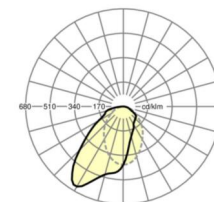

KARAKTERISTIEKEN

Bestelnummer	65713024190
EAN-nummer	4020863479320
CBS-code	94051190
Kenmerken	IP 20, Beschermingsklasse I, ENEC10 VDE, F, Indoor, CE
Schokbestendigheidsgraad IK	IK03
Omgevingstemperatuur	ta 25°C
Garantieperiode	5 jaren
Overheidssubsidieprogramma's	BEG - federale subsidie voor efficiënte gebouwen (alleen geldig voor Duitsland)

ELEKTROTECHNIEK

Voorschakelapparaat	Elektronische multilumen-driver, 4-stappen (1 stuks)
Systeemprestaties	34W-19W
Netspanning	230V/50Hz
Aardlekschakelaar(s) (inschakelstroom)	22 stuks/B10, 34 stuks/B16, 33 stuks/C10, 54 stuks/C16
Energie-efficiëntieklasse/Lichtbron	B

LICHTTECHNIEK

Uitvoering	LED, Kleurweergave/Lichtkleur CRI ≥ 80 / 4000K
Kleurtolerantie (MacAdam)	3SDCM
Fotobiologische veiligheid (Armatuur)	RGO
Nominale lichtstroom/schakelstappen (EDM)	3700lm/34W, 3300lm/28W, 2800lm/24W, 2300lm/19W
LED Levensduur	70000h L80/B10 (Tq 25°C), 50000h L90/B50 (Tq 25°C)
Lichtopbrengst	122lm/W-111lm/W
UGR dw./l.	24.1 / 26.6 (34W)

MECHANIEK

Kleur behuizing	verkeerswit RAL 9016
Maten (LxBxH/DxH)	1248mm x 129mm x 62mm
Gewicht (netto)	4kg
Kabelinvoer KE (X/Y)	0mm/0mm
Montagewijze	Enkele installatie aan het plafond, Plafondgemonteerde kabelgootinstallatie.

DEEP-LINK

<https://www.regiolux.de/nl/article/65713024190>