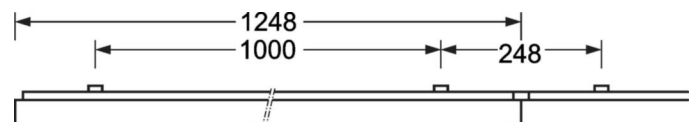

LICHTTECHNIEK

Uitvoering	LED, Kleurweergave/Lichtkleur CRI ≥ 80 / 4000K
Kleurtolerantie (MacAdam)	3SDCM
Fotobiologische veiligheid (Armatuur)	RGO
Nominale lichtstroom/schakelstappen (EDM)	3700lm/34W, 3300lm/28W, 2800lm/24W, 2300lm/19W
LED Levensduur	70000h L80/B10 (Tq 25°C), 50000h L90/B50 (Tq 25°C)
Lichtopbrengst	122lm/W-111lm/W
UGR dw./l.	24.1 / 26.6 (34W)

MECHANIEK

Kleur behuizing	verkeerswit RAL 9016
Maten (LxBxH/DxH)	1248mm x 129mm x 62mm
Gewicht (netto)	4kg
Kabelinvoer KE (X/Y)	0mm/0mm
Montagewijze	Enkele installatie aan het plafond, Plafondgemonteerde kabelgootinstallatie.

DEEP-LINK
<https://www.regiolux.de/nl/article/65713024190>

Referentie	LED 3700lm/34W 840
ηLB	100 %
Φ ↓/↑	100 % / 0 %
UGR dw./l.	24.1 / 26.6

Maten

L	1248 mm	Lengte
B	129 mm	Breedte
H	62 mm	Hoogte
A1	1000 mm	Montageafstand bij enkelvoudige montage
A3	248 mm	Montageafstand tussen de lampen in lichtlijnopstelling
A4	50 mm	Montageafstand (breedte)
X	0 mm	Afstand kabelinvoering naar armatuurmidden op de X-as (lengte)
Y	0 mm	Afstand kabelinvoering naar armatuurmidden op de Y-as (dwars)
