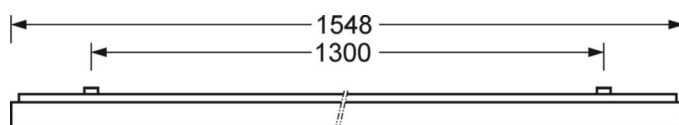

**LICHTTECHNIEK**

Uitvoering	LED, Kleurweergave/Lichtkleur CRI ≥ 80 / 3000K
Kleurtolerantie (MacAdam)	3SDCM
Fotobiologische veiligheid (Armatuur)	RG1
Nominale lichtstroom/schakelstappen (EDM)	4500lm/42W, 3900lm/36W, 3300lm/29W, 2700lm/23W (Standaardinstelling 4500lm)
LED Levensduur	70000h L80/B10 (Tq 25°C), 50000h L90/B50 (Tq 25°C)
Lichtopbrengst	117lm/W-107lm/W
UGR dw./l.	23.9 / 26.4 (42W)

**MECHANIEK**

Kleur behuizing	zilvergrijs/wit aluminium RAL 9006/
Maten (LxBxH/DxH)	1548mm x 129mm x 62mm
Gewicht (netto)	4.67kg
Kabelinvoer KE (X/Y)	0mm/0mm
Montagewijze	Enkele installatie aan het plafond, Plafondgemonteerde kabelgootinstallatie., Montage draagrails

**DEEP-LINK**
<https://www.regiolux.de/nl/article/65711014195>

Referentie	LED 4500lm/42W 830
ηLB	100 %
Φ ↓/↑	100 % / 0 %
UGR dw./l.	23.9 / 26.4

**Maten**

---

<b>L</b>	1548 mm	Lengte
<b>B</b>	129 mm	Breedte
<b>H</b>	62 mm	Hoogte
<b>A1</b>	1300 mm	Montageafstand bij enkelvoudige montage
<b>A3</b>	248 mm	Montageafstand tussen de lampen in lichtlijnopstelling
<b>A4</b>	50 mm	Montageafstand (breedte)
<b>X</b>	0 mm	Afstand kabelinvoering naar armatuurmidden op de X-as (lengte)
<b>Y</b>	0 mm	Afstand kabelinvoering naar armatuurmidden op de Y-as (dwars)