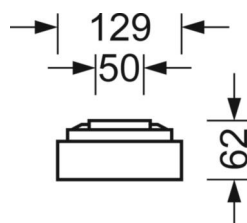

**LICHTTECHNIEK**

Uitvoering	LED, Kleurweergave/Lichtkleur CRI ≥ 80 / 3000K
Kleurtolerantie (MacAdam)	3SDCM
Fotobiologische veiligheid (Armatuur)	RG1
Nominale lichtstroom/schakelstappen (EDM)	4500lm/42W, 3900lm/36W, 3300lm/29W, 2700lm/23W (Standaardinstelling 4500lm)
LED Levensduur	70000h L80/B10 (Tq 25°C), 50000h L90/B50 (Tq 25°C)
Lichtopbrengst	117lm/W-107lm/W
UGR dw./l.	23.9 / 26.4 (42W)

**MECHANIEK**

Kleur behuizing	zilvergrijs/wit aluminium RAL 9006/
Maten (LxBxH/DxH)	1548mm x 129mm x 62mm
Gewicht (netto)	4.67kg
Kabelinvoer KE (X/Y)	0mm/0mm
Montagewijze	Enkele installatie aan het plafond, Plafondgemonteerde kabelgootinstallatie., Montage draagrails

**DEEP-LINK**
<https://www.regiolux.de/nl/article/65711014195>

Referentie	LED 4500lm/42W 830
ηLB	100 %
Φ ↓/↑	100 % / 0 %
UGR dw./l.	23.9 / 26.4

**Maten**

---

<b>L</b>	1548 mm	Lengte
<b>B</b>	129 mm	Breedte
<b>H</b>	62 mm	Hoogte
<b>A1</b>	1300 mm	Montageafstand bij enkelvoudige montage
<b>A3</b>	248 mm	Montageafstand tussen de lampen in lichtlijnopstelling
<b>A4</b>	50 mm	Montageafstand (breedte)
<b>X</b>	0 mm	Afstand kabelinvoering naar armatuurmidden op de X-as (lengte)
<b>Y</b>	0 mm	Afstand kabelinvoering naar armatuurmidden op de Y-as (dwars)