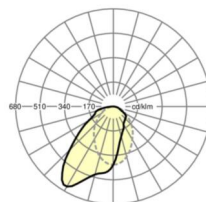

**DEEP-LINK**
<https://www.regiolux.de/nl/article/65711014195>

Referentie	LED 4500lm/42W 830
ηLB	100 %
Φ ↓/↑	100 % / 0 %
UGR dw./l.	23.9 / 26.4

**Maten**

---

<b>L</b>	1548 mm	Lengte
<b>B</b>	129 mm	Breedte
<b>H</b>	62 mm	Hoogte
<b>A1</b>	1300 mm	Montageafstand bij enkelvoudige montage
<b>A3</b>	248 mm	Montageafstand tussen de lampen in lichtlijnopstelling
<b>A4</b>	50 mm	Montageafstand (breedte)
<b>X</b>	0 mm	Afstand kabelinvoering naar armatuurmidden op de X-as (lengte)
<b>Y</b>	0 mm	Afstand kabelinvoering naar armatuurmidden op de Y-as (dwars)