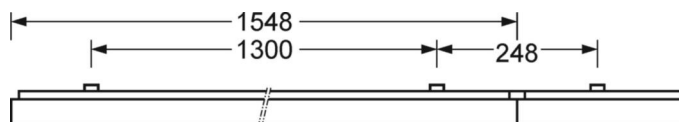

**LICHTTECHNIEK**

Uitvoering	LED, Kleurweergave/Lichtkleur CRI ≥ 80 / 3000K
Kleurtolerantie (MacAdam)	3SDCM
Fotobiologische veiligheid (Armatuur)	RG1
Nominale lichtstroom/schakelstappen (EDM)	4500lm/42W, 3900lm/36W, 3300lm/29W, 2700lm/23W (Standaardinstelling 4500lm)
LED Levensduur	70000h L80/B10 (Tq 25°C), 50000h L90/B50 (Tq 25°C)
Lichtopbrengst	117lm/W-107lm/W
UGR dw./l.	23.9 / 26.4 (42W)

**MECHANIEK**

Kleur behuizing	zilvergrijs/wit aluminium RAL 9006/
Maten (LxBxH/DxH)	1548mm x 129mm x 62mm
Gewicht (netto)	4.67kg
Kabelinvoer KE (X/Y)	0mm/0mm
Montagewijze	Enkele installatie aan het plafond, Plafondgemonteerde kabelgootinstallatie., Montage draagrails

**DEEP-LINK**
<https://www.regiolux.de/nl/article/65711014195>

Referentie	LED 4500lm/42W 830
ηLB	100 %
Φ ↓/↑	100 % / 0 %
UGR dw./l.	23.9 / 26.4

**Maten**

---

<b>L</b>	1548 mm	Lengte
<b>B</b>	129 mm	Breedte
<b>H</b>	62 mm	Hoogte
<b>A1</b>	1300 mm	Montageafstand bij enkelvoudige montage
<b>A3</b>	248 mm	Montageafstand tussen de lampen in lichtlijnopstelling
<b>A4</b>	50 mm	Montageafstand (breedte)
<b>X</b>	0 mm	Afstand kabelinvoering naar armatuurmidden op de X-as (lengte)
<b>Y</b>	0 mm	Afstand kabelinvoering naar armatuurmidden op de Y-as (dwars)