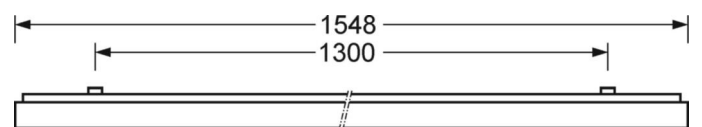

**LICHTTECHNIEK**

Uitvoering	LED, Kleurweergave/Lichtkleur CRI ≥ 80 / 3000K
Kleurtolerantie (MacAdam)	3SDCM
Fotobiologische veiligheid (Armatuur)	RG1
Nominale lichtstroom/schakelstappen (EDM)	4500lm/42W, 3900lm/36W, 3300lm/29W, 2700lm/23W (Standaardinstelling 4500lm)
LED Levensduur	70000h L80/B10 (Tq 25°C), 50000h L90/B50 (Tq 25°C)
Lichtopbrengst	117lm/W-107lm/W
UGR dw./l.	23.9 / 26.4 (42W)

**MECHANIEK**

Kleur behuizing	verkeerswit RAL 9016
Maten (LxBxH/DxH)	1548mm x 129mm x 62mm
Gewicht (netto)	4.67kg
Kabelinvoer KE (X/Y)	0mm/0mm
Montagewijze	Enkele installatie aan het plafond, Plafondgemonteerde kabelgootinstallatie., Montage draagrails

**DEEP-LINK**
<https://www.regiolux.de/nl/article/65711014190>

Referentie	LED 4500lm/42W 830
ηLB	100 %
Φ ↓/↑	100 % / 0 %
UGR dw./l.	23.9 / 26.4

**Maten**

---

<b>L</b>	1548 mm	Lengte
<b>B</b>	129 mm	Breedte
<b>H</b>	62 mm	Hoogte
<b>A1</b>	1300 mm	Montageafstand bij enkelvoudige montage
<b>A3</b>	248 mm	Montageafstand tussen de lampen in lichtlijnopstelling
<b>A4</b>	50 mm	Montageafstand (breedte)
<b>X</b>	0 mm	Afstand kabelinvoering naar armatuurmidden op de X-as (lengte)
<b>Y</b>	0 mm	Afstand kabelinvoering naar armatuurmidden op de Y-as (dwars)