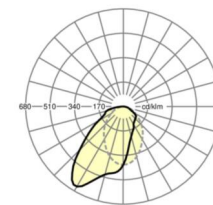

KARAKTERISTIEKEN

Bestelnummer	65711014190
EAN-nummer	4020863453504
CBS-code	94051190
Kenmerken	IP 20, Beschermingsklasse I, ENEC10 VDE, F, Indoor, CE
Schokbestendigheidsgraad IK	IK03
Omgevingstemperatuur	ta 25°C
Garantieperiode	5 jaren

ELEKTROTECHNIEK

Voorschakelapparaat	Elektronische multilumen-driver, 4-stappen (1 stuks)
Systeemprestaties	42W-23W
Netspanning	230V/50Hz
Aardlekschakelaar(s) (inschakelstroom)	22 stuks/B10, 34 stuks/B16, 33 stuks/C10, 54 stuks/C16
Energie-efficiëntieklasse/Lichtbron	C

LICHTTECHNIEK

Uitvoering	LED, Kleurweergave/Lichtkleur CRI ≥ 80 / 3000K
Kleurtolerantie (MacAdam)	3SDCM
Fotobiologische veiligheid (Armatuur)	RG1
Nominale lichtstroom/schakelstappen (EDM)	4500lm/42W, 3900lm/36W, 3300lm/29W, 2700lm/23W (Standaardinstelling 4500lm)
LED Levensduur	70000h L80/B10 (Tq 25°C), 50000h L90/B50 (Tq 25°C)
Lichtopbrengst	117lm/W-107lm/W
UGR dw./l.	23.9 / 26.4 (42W)

MECHANIEK

Kleur behuizing	verkeerswit RAL 9016
Maten (LxBxH/DxH)	1548mm x 129mm x 62mm
Gewicht (netto)	4.67kg
Kabelinvoer KE (X/Y)	0mm/0mm
Montagewijze	Enkele installatie aan het plafond, Plafondgemonteerde kabelgootinstallatie., Montage draagrails

DEEP-LINK

<https://www.regiolux.de/nl/article/65711014190>