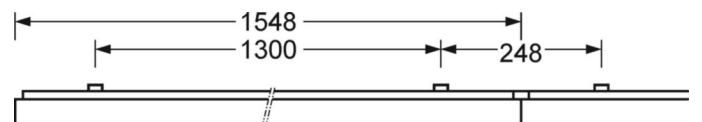

**LICHTTECHNIEK**

Uitvoering	LED, Kleurweergave/Lichtkleur CRI ≥ 80 / 3000K
Kleurtolerantie (MacAdam)	3SDCM
Fotobiologische veiligheid (Armatuur)	RG1
Nominale lichtstroom/schakelstappen (EDM)	4500lm/42W, 3900lm/36W, 3300lm/29W, 2700lm/23W (Standaardinstelling 4500lm)
LED Levensduur	70000h L80/B10 (Tq 25°C), 50000h L90/B50 (Tq 25°C)
Lichtopbrengst	117lm/W-107lm/W
UGR dw./l.	23.9 / 26.4 (42W)

**MECHANIEK**

Kleur behuizing	verkeerswit RAL 9016
Maten (LxBxH/DxH)	1548mm x 129mm x 62mm
Gewicht (netto)	4.67kg
Kabelinvoer KE (X/Y)	0mm/0mm
Montagewijze	Enkele installatie aan het plafond, Plafondgemonteerde kabelgootinstallatie., Montage draagrails

**DEEP-LINK**
<https://www.regiolux.de/nl/article/65711014190>

Referentie	LED 4500lm/42W 830
ηLB	100 %
Φ ↓/↑	100 % / 0 %
UGR dw./l.	23.9 / 26.4

**Maten**

---

<b>L</b>	1548 mm	Lengte
<b>B</b>	129 mm	Breedte
<b>H</b>	62 mm	Hoogte
<b>A1</b>	1300 mm	Montageafstand bij enkelvoudige montage
<b>A3</b>	248 mm	Montageafstand tussen de lampen in lichtlijnopstelling
<b>A4</b>	50 mm	Montageafstand (breedte)
<b>X</b>	0 mm	Afstand kabelinvoering naar armatuurmidden op de X-as (lengte)
<b>Y</b>	0 mm	Afstand kabelinvoering naar armatuurmidden op de Y-as (dwars)