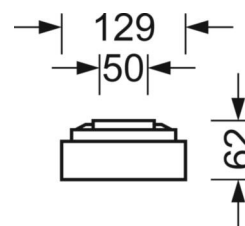

**LICHTTECHNIEK**

Uitvoering	LED, Kleurweergave/Lichtkleur CRI ≥ 80 / 3000K
Kleurtolerantie (MacAdam)	3SDCM
Fotobiologische veiligheid (Armatuur)	RG1
Nominale lichtstroom/schakelstappen (EDM)	4500lm/42W, 3900lm/36W, 3300lm/29W, 2700lm/23W (Standaardinstelling 4500lm)
LED Levensduur	70000h L80/B10 (Tq 25°C), 50000h L90/B50 (Tq 25°C)
Lichtopbrengst	117lm/W-107lm/W
UGR dw./l.	23.9 / 26.4 (42W)

**MECHANIEK**

Kleur behuizing	verkeerswit RAL 9016
Maten (LxBxH/DxH)	1548mm x 129mm x 62mm
Gewicht (netto)	4.67kg
Kabelinvoer KE (X/Y)	0mm/0mm
Montagewijze	Enkele installatie aan het plafond, Plafondgemonteerde kabelgootinstallatie., Montage draagrails

**DEEP-LINK**
<https://www.regiolux.de/nl/article/65711014190>

Referentie	LED 4500lm/42W 830
ηLB	100 %
Φ ↓/↑	100 % / 0 %
UGR dw./l.	23.9 / 26.4

**Maten**

---

<b>L</b>	1548 mm	Lengte
<b>B</b>	129 mm	Breedte
<b>H</b>	62 mm	Hoogte
<b>A1</b>	1300 mm	Montageafstand bij enkelvoudige montage
<b>A3</b>	248 mm	Montageafstand tussen de lampen in lichtlijnopstelling
<b>A4</b>	50 mm	Montageafstand (breedte)
<b>X</b>	0 mm	Afstand kabelinvoering naar armatuurmidden op de X-as (lengte)
<b>Y</b>	0 mm	Afstand kabelinvoering naar armatuurmidden op de Y-as (dwars)