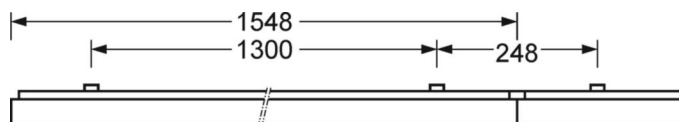

MECHANIEK

Kleur behuizing	verkeerswit RAL 9016
Maten (LxBxH/DxH)	1548mm x 129mm x 62mm
Gewicht (netto)	4.67kg
Kabelinvoer KE (X/Y)	0mm/0mm
Montagewijze	Enkele installatie aan het plafond, Plafondgemonteerde kabelgootinstallatie., Montage draagrails

DEEP-LINK
<https://www.regiolux.de/nl/article/65711016190>

Referentie	LED 4500lm 830
ηLB	100 %
Φ ↓/↑	100 % / 0 %
UGR dw./l.	23.9 / 26.4

Maten

L	1548 mm	Lengte
B	129 mm	Breedte
H	62 mm	Hoogte
A1	1300 mm	Montageafstand bij enkelvoudige montage
A3	248 mm	Montageafstand tussen de lampen in lichtlijnopstelling
A4	50 mm	Montageafstand (breedte)
X	0 mm	Afstand kabelinvoering naar armatuurmidden op de X-as (lengte)
Y	0 mm	Afstand kabelinvoering naar armatuurmidden op de Y-as (dwars)
