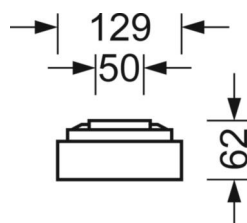

LICHTTECHNIEK

Uitvoering	LED, Kleurweergave/Lichtkleur CRI ≥ 80 / 3000K
Kleurtolerantie (MacAdam)	3SDCM
Fotobiologische veiligheid (Armatuur)	RG1
Nominale lichtstroom	4455lm
LED Levensduur	70000h L80/B10 (Tq 25°C), 50000h L90/B50 (Tq 25°C)
Lichtopbrengst	107lm/W
UGR dw./l.	23.9 / 26.4

MECHANIEK

Kleur behuizing	verkeerswit RAL 9016
Maten (LxBxH/DxH)	1548mm x 129mm x 62mm
Gewicht (netto)	4.67kg
Kabelinvoer KE (X/Y)	0mm/0mm
Montagewijze	Enkele installatie aan het plafond, Plafondgemonteerde kabelgootinstallatie., Montage draagrails

DEEP-LINK
<https://www.regiolux.de/nl/article/65711016190>

Referentie	LED 4500lm 830
ηLB	100 %
Φ ↓/↑	100 % / 0 %
UGR dw./l.	23.9 / 26.4

Maten

L	1548 mm	Lengte
B	129 mm	Breedte
H	62 mm	Hoogte
A1	1300 mm	Montageafstand bij enkelvoudige montage
A3	248 mm	Montageafstand tussen de lampen in lichtlijnopstelling
A4	50 mm	Montageafstand (breedte)
X	0 mm	Afstand kabelinvoering naar armatuurmidden op de X-as (lengte)
Y	0 mm	Afstand kabelinvoering naar armatuurmidden op de Y-as (dwars)
