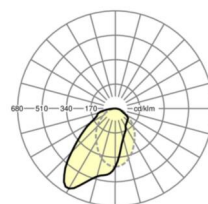

DEEP-LINK
<https://www.regiolux.de/nl/article/65711016190>

Referentie	LED 4500lm 830
ηLB	100 %
Φ ↓/↑	100 % / 0 %
UGR dw./l.	23.9 / 26.4

Maten

L	1548 mm	Lengte
B	129 mm	Breedte
H	62 mm	Hoogte
A1	1300 mm	Montageafstand bij enkelvoudige montage
A3	248 mm	Montageafstand tussen de lampen in lichtlijnopstelling
A4	50 mm	Montageafstand (breedte)
X	0 mm	Afstand kabelinvoering naar armatuurmidden op de X-as (lengte)
Y	0 mm	Afstand kabelinvoering naar armatuurmidden op de Y-as (dwars)
