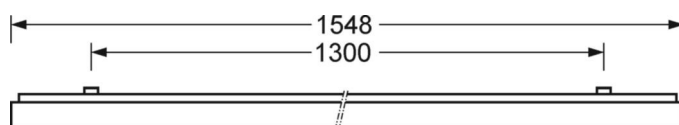

LICHTTECHNIEK

Uitvoering	LED, Kleurweergave/Lichtkleur CRI ≥ 80 / 3000K
Kleurtolerantie (MacAdam)	3SDCM
Fotobiologische veiligheid (Armatuur)	RG1
Nominale lichtstroom	4455lm
LED Levensduur	70000h L80/B10 (Tq 25°C), 50000h L90/B50 (Tq 25°C)
Lichtopbrengst	107lm/W
UGR dw./l.	23.9 / 26.4

MECHANIEK

Kleur behuizing	verkeerswit RAL 9016
Maten (LxBxH/DxH)	1548mm x 129mm x 62mm
Gewicht (netto)	4.67kg
Kabelinvoer KE (X/Y)	0mm/0mm
Montagewijze	Enkele installatie aan het plafond, Plafondgemonteerde kabelgootinstallatie., Montage draagrails

DEEP-LINK
<https://www.regiolux.de/nl/article/65711016190>

Referentie	LED 4500lm 830
ηLB	100 %
Φ ↓/↑	100 % / 0 %
UGR dw./l.	23.9 / 26.4

Maten

L	1548 mm	Lengte
B	129 mm	Breedte
H	62 mm	Hoogte
A1	1300 mm	Montageafstand bij enkelvoudige montage
A3	248 mm	Montageafstand tussen de lampen in lichtlijnopstelling
A4	50 mm	Montageafstand (breedte)
X	0 mm	Afstand kabelinvoering naar armatuurmidden op de X-as (lengte)
Y	0 mm	Afstand kabelinvoering naar armatuurmidden op de Y-as (dwars)
