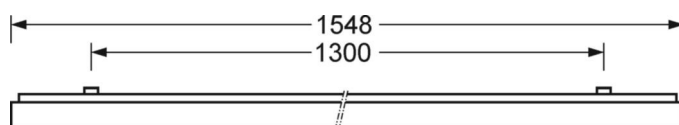

LICHTTECHNIEK

Uitvoering	LED, Kleurweergave/Lichtkleur CRI ≥ 80 / 4000K
Kleurtolerantie (MacAdam)	3SDCM
Fotobiologische veiligheid (Armatuur)	RG1
Nominale lichtstroom/schakelstappen (EDM)	4700lm/42W, 4100lm/36W, 3500lm/29W, 2900lm/23W (Standaardinstelling 4700lm)
LED Levensduur	70000h L80/B10 (Tq 25°C), 50000h L90/B50 (Tq 25°C)
Lichtopbrengst	122lm/W-112lm/W
UGR dw./l.	24.1 / 26.5 (42W)

MECHANIEK

Kleur behuizing	zilvergrijs/wit aluminium RAL 9006/
Maten (LxBxH/DxH)	1548mm x 129mm x 62mm
Gewicht (netto)	4.67kg
Kabelinvoer KE (X/Y)	0mm/0mm
Montagewijze	Enkele installatie aan het plafond, Plafondgemonteerde kabelgootinstallatie., Montage draagrails

DEEP-LINK
<https://www.regiolux.de/nl/article/65711024195>

Referentie	LED 4700lm/42W 840
ηLB	100 %
Φ ↓/↑	100 % / 0 %
UGR dw./l.	24.1 / 26.5

Maten

L	1548 mm	Lengte
B	129 mm	Breedte
H	62 mm	Hoogte
A1	1300 mm	Montageafstand bij enkelvoudige montage
A3	248 mm	Montageafstand tussen de lampen in lichtlijnopstelling
A4	50 mm	Montageafstand (breedte)
X	0 mm	Afstand kabelinvoering naar armatuurmidden op de X-as (lengte)
Y	0 mm	Afstand kabelinvoering naar armatuurmidden op de Y-as (dwars)
