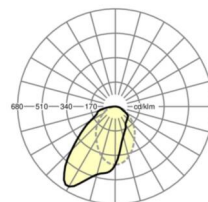

KARAKTERISTIEKEN

Bestelnummer	65711024195
EAN-nummer	4020863453535
CBS-code	94051190
Kenmerken	IP 20, Beschermingsklasse I, ENEC10 VDE, F, Indoor, CE
Schokbestendigheidsgraad IK	IK03
Omgevingstemperatuur	ta 25°C
Garantieperiode	5 jaren
Overheidssubsidieprogramma's	BEG - federale subsidie voor efficiënte gebouwen (alleen geldig voor Duitsland)

ELEKTROTECHNIEK

Voorschakelapparaat	Elektronische multilumen-driver, 4-stappen (1 stuks)
Systeemprestaties	42W-23W
Netspanning	230V/50Hz
Aardlekschakelaar(s) (inschakelstroom)	22 stuks/B10, 34 stuks/B16, 33 stuks/C10, 54 stuks/C16
Energie-efficiëntieklasse/Lichtbron	C

LICHTTECHNIEK

Uitvoering	LED, Kleurweergave/Lichtkleur CRI ≥ 80 / 4000K
Kleurtolerantie (MacAdam)	3SDCM
Fotobiologische veiligheid (Armatuur)	RG1
Nominale lichtstroom/schakelstappen (EDM)	4700lm/42W, 4100lm/36W, 3500lm/29W, 2900lm/23W (Standaardinstelling 4700lm)
LED Levensduur	70000h L80/B10 (Tq 25°C), 50000h L90/B50 (Tq 25°C)
Lichtopbrengst	122lm/W-112lm/W
UGR dw./l.	24.1 / 26.5 (42W)

MECHANIEK

Kleur behuizing	zilvergrijs/wit aluminium RAL 9006/
Maten (LxBxH/DxH)	1548mm x 129mm x 62mm
Gewicht (netto)	4.67kg
Kabelinvoer KE (X/Y)	0mm/0mm
Montagewijze	Enkele installatie aan het plafond, Plafondgemonteerde kabelgootinstallatie., Montage draagrails

DEEP-LINK

<https://www.regiolux.de/nl/article/65711024195>