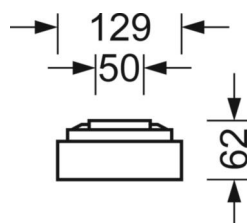

LICHTTECHNIEK

Uitvoering	LED, Kleurweergave/Lichtkleur CRI ≥ 80 / 4000K
Kleurtolerantie (MacAdam)	3SDCM
Fotobiologische veiligheid (Armatuur)	RG1
Nominale lichtstroom/schakelstappen (EDM)	4700lm/42W, 4100lm/36W, 3500lm/29W, 2900lm/23W (Standaardinstelling 4700lm)
LED Levensduur	70000h L80/B10 (Tq 25°C), 50000h L90/B50 (Tq 25°C)
Lichtopbrengst	122lm/W-112lm/W
UGR dw./l.	24.1 / 26.5 (42W)

MECHANIEK

Kleur behuizing	zilvergrijs/wit aluminium RAL 9006/
Maten (LxBxH/DxH)	1548mm x 129mm x 62mm
Gewicht (netto)	4.67kg
Kabelinvoer KE (X/Y)	0mm/0mm
Montagewijze	Enkele installatie aan het plafond, Plafondgemonteerde kabelgootinstallatie., Montage draagrails

DEEP-LINK
<https://www.regiolux.de/nl/article/65711024195>

Referentie	LED 4700lm/42W 840
ηLB	100 %
Φ ↓/↑	100 % / 0 %
UGR dw./l.	24.1 / 26.5

Maten

L	1548 mm	Lengte
B	129 mm	Breedte
H	62 mm	Hoogte
A1	1300 mm	Montageafstand bij enkelvoudige montage
A3	248 mm	Montageafstand tussen de lampen in lichtlijnopstelling
A4	50 mm	Montageafstand (breedte)
X	0 mm	Afstand kabelinvoering naar armatuurmidden op de X-as (lengte)
Y	0 mm	Afstand kabelinvoering naar armatuurmidden op de Y-as (dwars)
