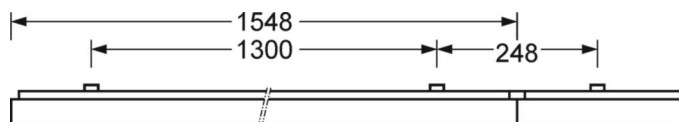

LICHTTECHNIEK

Uitvoering	LED, Kleurweergave/Lichtkleur CRI ≥ 80 / 4000K
Kleurtolerantie (MacAdam)	3SDCM
Fotobiologische veiligheid (Armatuur)	RG1
Nominale lichtstroom/schakelstappen (EDM)	4700lm/42W, 4100lm/36W, 3500lm/29W, 2900lm/23W (Standaardinstelling 4700lm)
LED Levensduur	70000h L80/B10 (Tq 25°C), 50000h L90/B50 (Tq 25°C)
Lichtopbrengst	122lm/W-112lm/W
UGR dw./l.	24.1 / 26.5 (42W)

MECHANIEK

Kleur behuizing	zilvergrijs/wit aluminium RAL 9006/
Maten (LxBxH/DxH)	1548mm x 129mm x 62mm
Gewicht (netto)	4.67kg
Kabelinvoer KE (X/Y)	0mm/0mm
Montagewijze	Enkele installatie aan het plafond, Plafondgemonteerde kabelgootinstallatie., Montage draagrails

DEEP-LINK
<https://www.regiolux.de/nl/article/65711024195>

Referentie	LED 4700lm/42W 840
ηLB	100 %
Φ ↓/↑	100 % / 0 %
UGR dw./l.	24.1 / 26.5

Maten

L	1548 mm	Lengte
B	129 mm	Breedte
H	62 mm	Hoogte
A1	1300 mm	Montageafstand bij enkelvoudige montage
A3	248 mm	Montageafstand tussen de lampen in lichtlijnopstelling
A4	50 mm	Montageafstand (breedte)
X	0 mm	Afstand kabelinvoering naar armatuurmidden op de X-as (lengte)
Y	0 mm	Afstand kabelinvoering naar armatuurmidden op de Y-as (dwars)
