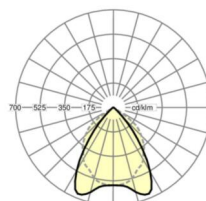

ELEKTROTECHNIEK

Voorschakelapparaat	Elektronische driver (1 stuks)
Systeemprestaties	21W
Netspanning	230V/50Hz
Aardlekschakelaar(s) (inschakelstroom)	19 stuks/B10, 30 stuks/B16, 31 stuks/C10, 50 stuks/C16
Energie-efficiëntieklasse/Lichtbron	C

LICHTTECHNIEK

Uitvoering	LED, Kleurweergave/Lichtkleur CRI ≥ 80 / 4000K
Kleurtolerantie (MacAdam)	3SDCM
Nominale lichtstroom	3100lm
LED Levensduur	50000h L80/B10 (Tq 25°C)
Lichtopbrengst	147lm/W
UGR dw./l.	15.3 / 18.9

MECHANIEK

Kleur behuizing	verkeerswit RAL 9016
Maten (LxBxH/DxH)	1188mm x 140mm x 69mm
Gewicht (netto)	4.05kg
Kabelinvoer KE (X/Y)	75mm/-41mm
Montagewijze	Enkele installatie aan het plafond, Plafondgemonteerde kabelgootinstallatie., Montage draagrails

Maten

L	1188 mm	Lengte
B	140 mm	Breedte
H	69 mm	Hoogte
A1	800 mm	Montageafstand bij enkelvoudige montage
A3	376 mm	Montageafstand tussen de lampen in lichtlijnopstelling
X	75 mm	Afstand kabelinvoering naar armatuurmiddelen op de X-as (lengte)
Y	-41 mm	Afstand kabelinvoering naar armatuurmiddelen op de Y-as (dwars)

DEEP-LINK

<https://www.regiolux.de/nl/article/65040014160>