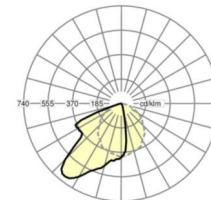

ELEKTROTECHNIEK

Voorschakelapparaat	Elektronische driver (1 stuks)
Systeemprestaties	29W
Netspanning	230V/50Hz
Aardlekschakelaar(s) (inschakelstroom)	19 stuks/B10, 30 stuks/B16, 31 stuks/C10, 50 stuks/C16
Energie-efficiëntieklasse/Lichtbron	B

LICHTTECHNIEK

Uitvoering	LED, Kleurweergave/Lichtkleur CRI ≥ 80 / 4000K
Kleurtolerantie (MacAdam)	3SDCM
Nominale lichtstroom	3726lm
LED Levensduur	50000h L80/B10 (Tq 25°C)
Lichtopbrengst	127lm/W

MECHANIEK

Kleur behuizing	verkeerswit RAL 9016
Maten (LxBxH/DxH)	1488mm x 140mm x 69mm
Gewicht (netto)	4.292kg
Kabelinvoer KE (X/Y)	75mm/-41mm
Montagewijze	Enkele installatie aan het plafond, Plafondgemonteerde kabelgootinstallatie., Montage draagrails

Maten

L	1488 mm	Lengte
B	140 mm	Breedte
H	69 mm	Hoogte
A1	1100 mm	Montageafstand bij enkelvoudige montage
A3	376 mm	Montageafstand tussen de lampen in lichtlijnopstelling
X	75 mm	Afstand kabelinvoering naar armatuurmiddelen op de X-as (lengte)
Y	-41 mm	Afstand kabelinvoering naar armatuurmiddelen op de Y-as (dwars)

DEEP-LINK

<https://www.regiolux.de/nl/article/65040024190>