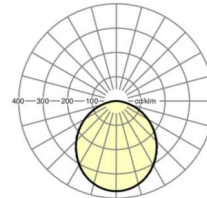

KARAKTERISTIEKEN

Bestelnummer	60501024180
EAN-nummer	4020863318414
CBS-code	94051190
Kenmerken	IP 20, Beschermingsklasse I, F, Indoor, CE
Schokbestendigheidsgraad IK	IK02
Omgevingstemperatuur	ta 25°C
Garantieperiode	5 jaren

ELEKTROTECHNIEK

Voorschakelapparaat	Elektronische driver (1 stuks)
Systeemprestaties	23W
Netspanning	230V/50Hz
Aardleischakelaar(s) (inschakelstroom)	21 stuks/B10, 34 stuks/B16, 35 stuks/C10, 57 stuks/C16
Energie-efficiëntieklasse/Lichtbron	C

LICHTTECHNIEK

Uitvoering	LED, Kleurweergave/Lichtkleur CRI ≥ 80 / 4000K
Kleurtolerantie (MacAdam)	3SDCM
Nominale lichtstroom	2451lm
LED Levensduur	50000h L80/B10 (Tq 25°C)
Lichtopbrengst	106lm/W
UGR dw./l.	24.8 / 24.9

MECHANIEK

Kleur behuizing	verkeerswit RAL 9016
Maten (LxBxH/DxH)	1176mm x 85mm x 75mm
Gewicht (netto)	3.1kg
Kabelinvoer KE (X/Y)	0mm/0mm
Montagewijze	Enkele installatie aan het plafond, Plafondgemonteerde kabelgootinstallatie., Individuele pendelmontage, Lichtband-pendelmontage, Montage draagrails

Maten

L	1176 mm	Lengte
B	85 mm	Breedte
H	75 mm	Hoogte
A1	1000 mm	Montageafstand bij enkelvoudige montage
A3	176 mm	Montageafstand tussen de lampen in lichtlijnopstelling
X	0 mm	Afstand kabelinvoering naar armatuurmidden op de X-as (lengte)
Y	0 mm	Afstand kabelinvoering naar armatuurmidden op de Y-as (dwars)

DEEP-LINK

<https://www.regiolux.de/nl/article/60501024180>