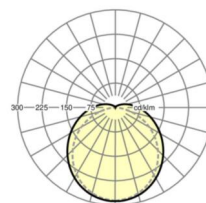

GERMAN
DESIGN
AWARD
SPECIAL
2017