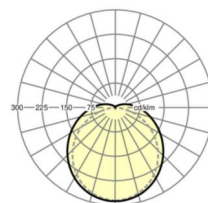

GERMAN
DESIGN
AWARD
SPECIAL
2017